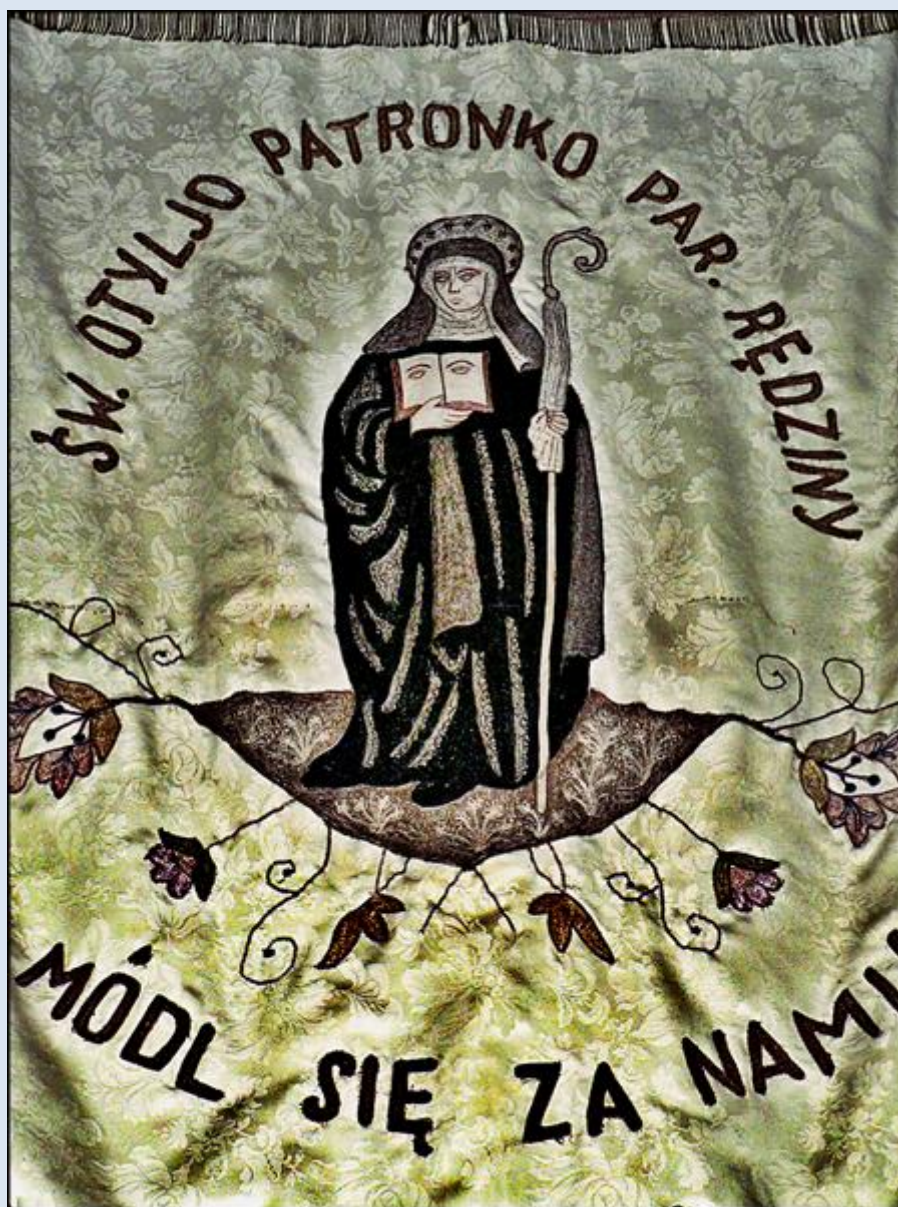

**św. Otylia (zmarła ok. 720 r.), zakonnica w Alzacji**

<https://brewiarz.pl/czytelnia/swieci/12-13b.php3>

Rędziny, ŚLS, haft w ko MB Nieustającej Pomocy

1. Czestochowa, fg w Muzeum Archidiec.;
  2. Wambierzyce, ob. w baz. MB
- O2,3- Rędziny, ŚLS, haft w ko MB Nieustającej Pomocy;

*zdjęcia: Jan Nitecki*

[POWRÓT DO STRONY GŁÓWNEJ IKONOGRAFII](#)