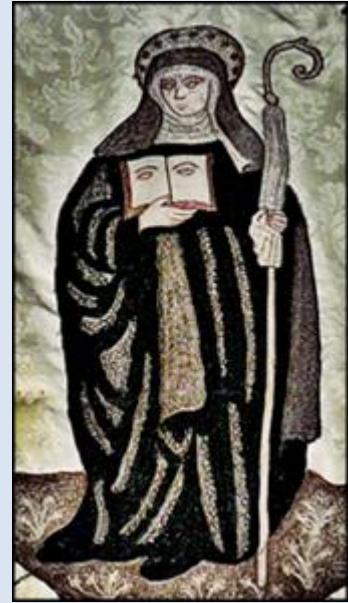

**św. Otylia (zmarła ok. 720 r.), zakonnica w Alzacji**

<https://brewiarz.pl/czytelnia/swieci/12-13b.php3>

Rędziny, ŚLS, haft w ko MB Nieustającej Pomocy

1. Czestochowa, fg w Muzeum Archidiec.;
  2. Wambierzyce, ob. w baz. MB
- O2,3- Rędziny, ŚLS, haft w ko MB Nieustającej Pomocy;

*zdjęcia: Jan Nitecki*

[POWRÓT DO STRONY GŁÓWNEJ IKONOGRAFII](#)