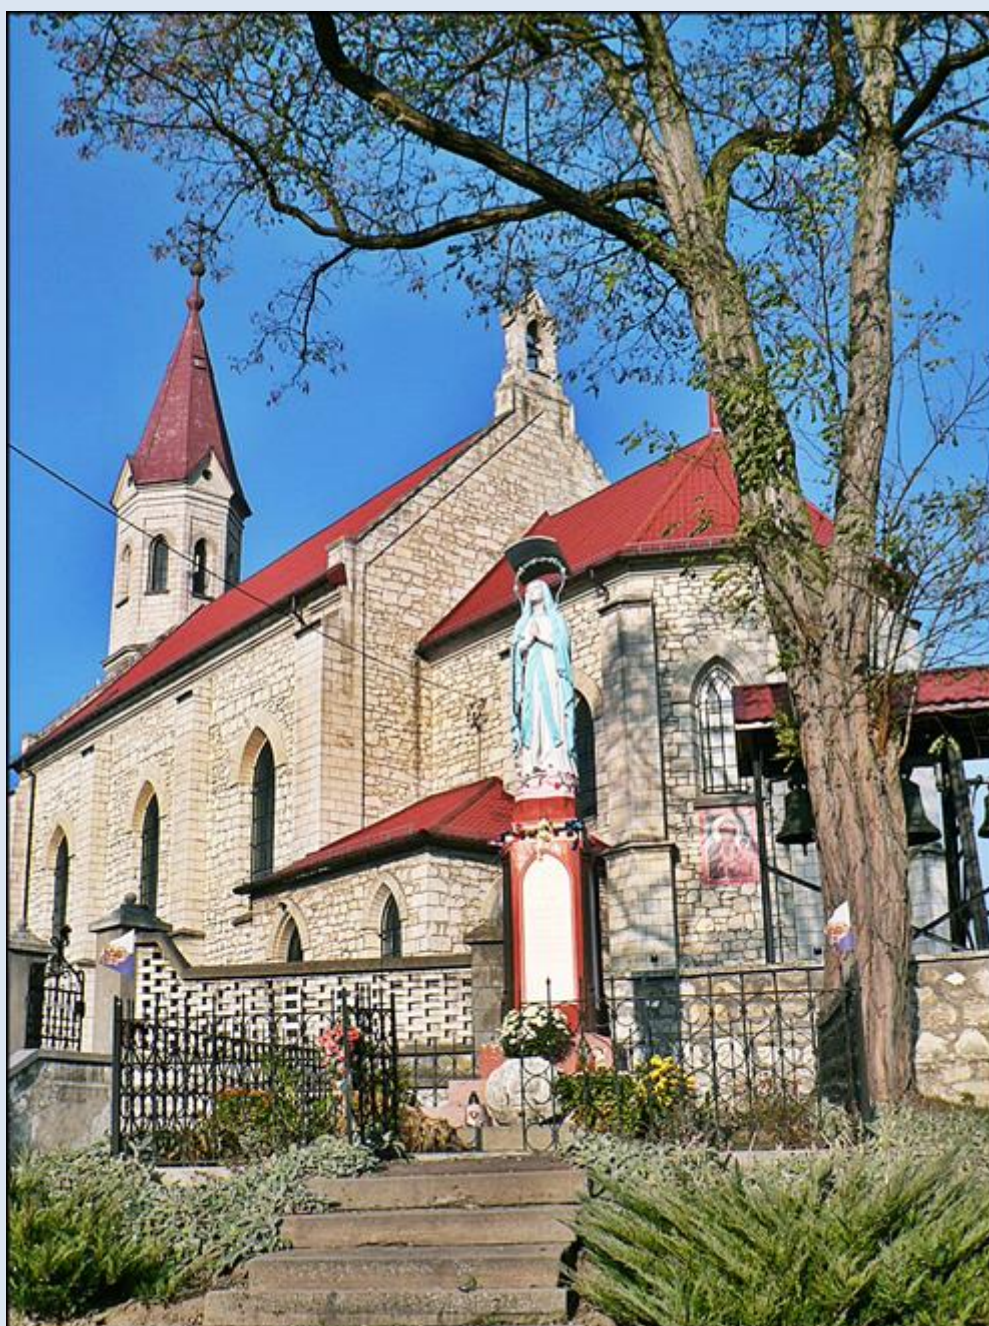

Ostrowce
(Woj. Świętokrzyskie)

**Kościół pw.
św. Jana Chrzciciela**
([o kościele](#))

zdjęcia: Jan Nitecki

zdjęcia w czerwonej obwódce zapożyczono z:
<http://images.polskaniezwykla.pl/user/original/539644.jpg>
<http://images.polskaniezwykla.pl/user/item/539641.jpg>
<http://images.polskaniezwykla.pl/user/original/539643.jpg>