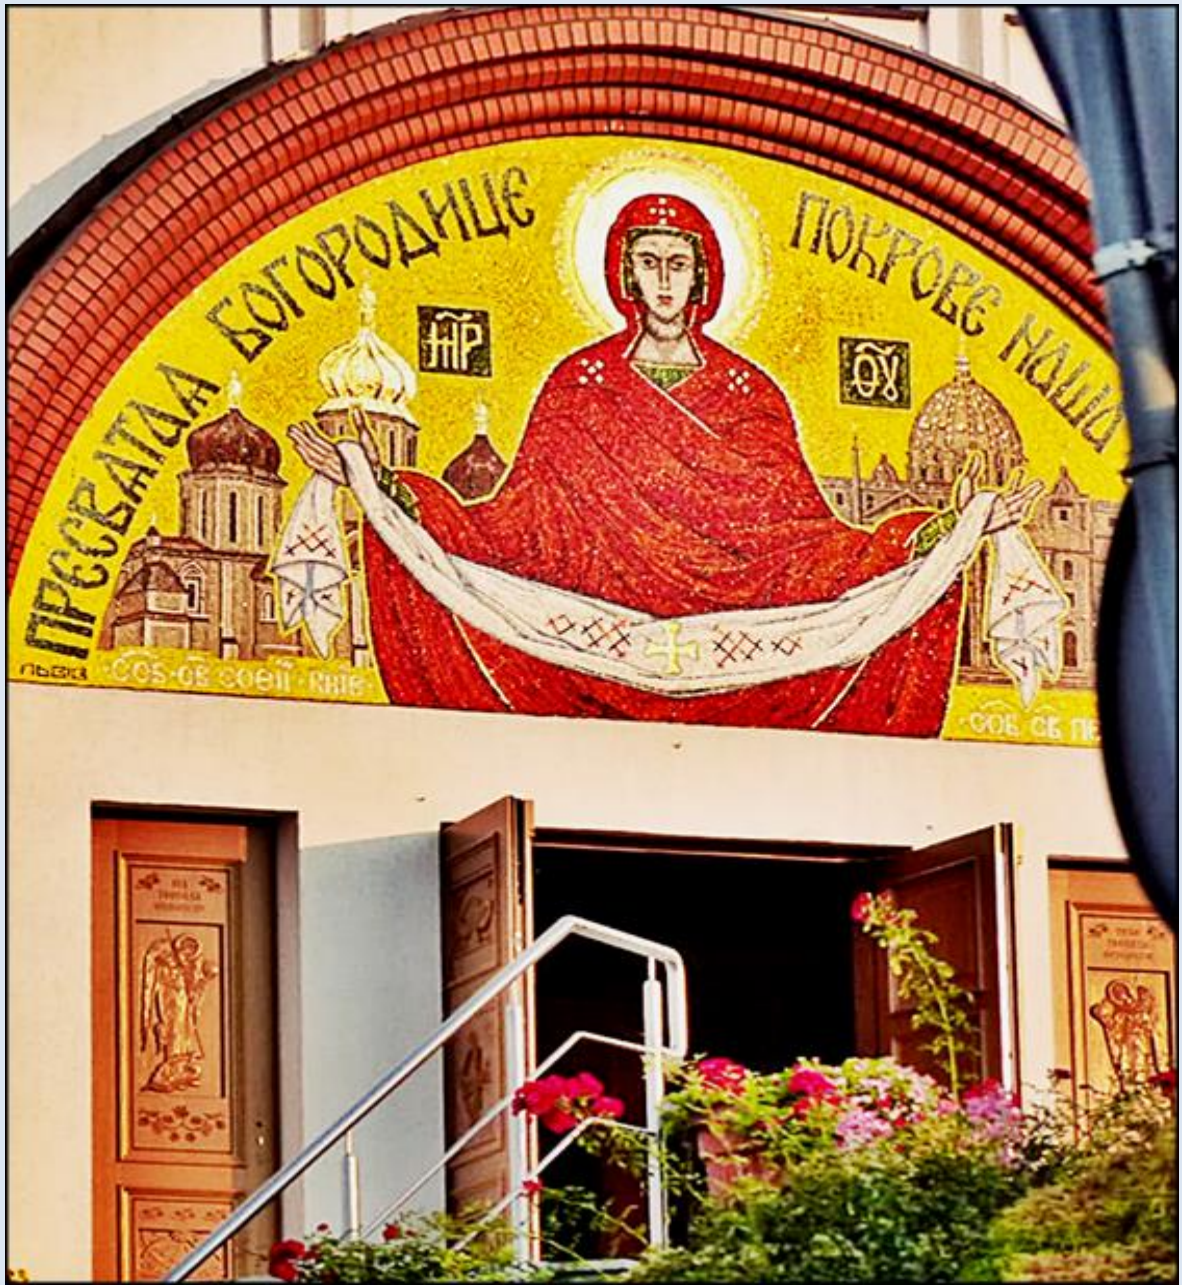

Olsztyn
(Woj. Warmińsko-Mazurskie)

**Katedralny Sobór Greckokatolicki
pw. Matki Bożej**

zdjęcia: Jan Nitecki

zdjęcia w czerwonym obramowaniu zapożyczono z:

<https://www.cerkiew.olsztyn.pl/2024/09/akatyst-ku-czci-bogarodzicy-w-wykonaniu-scholi-wegajty/>