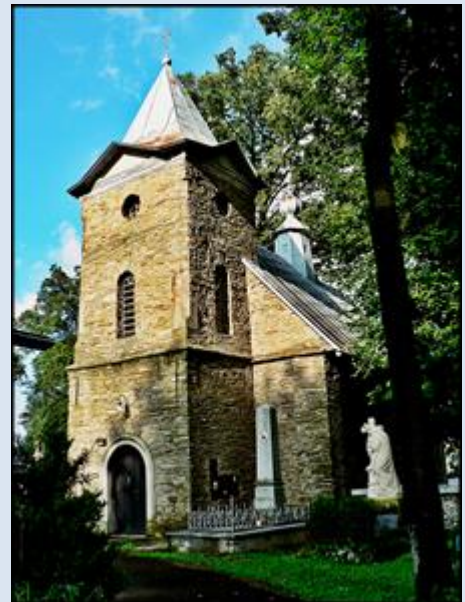

Nowy Żmigród
(Woj. Podkarpackie)

**Kaplica cmentarna pw.
Świętej Trójcy**

zdjęcia: Jan Nitecki

zdjęcie w czerwonej obwódce zapożyczono z:
<http://images.polskaniezwykla.pl/user/original/532907.jpg>