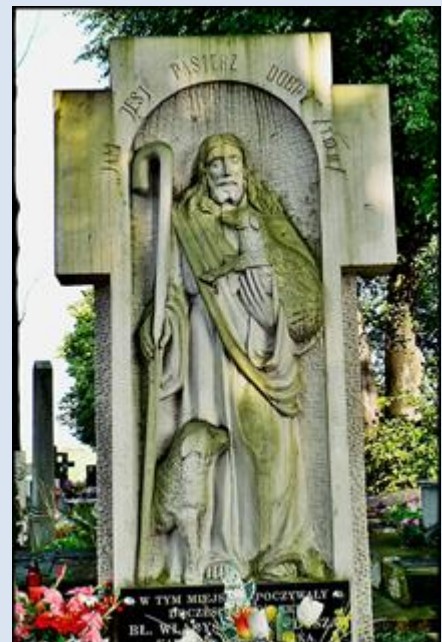

Nowy Żmigród
(Woj. Podkarpackie)

**Kaplica cmentarna pw.
Świętej Trójcy**

zdjęcia: Jan Nitecki

zdjęcie w czerwonej obwódce zapożyczono z:
<http://images.polskaniezwykla.pl/user/original/532907.jpg>