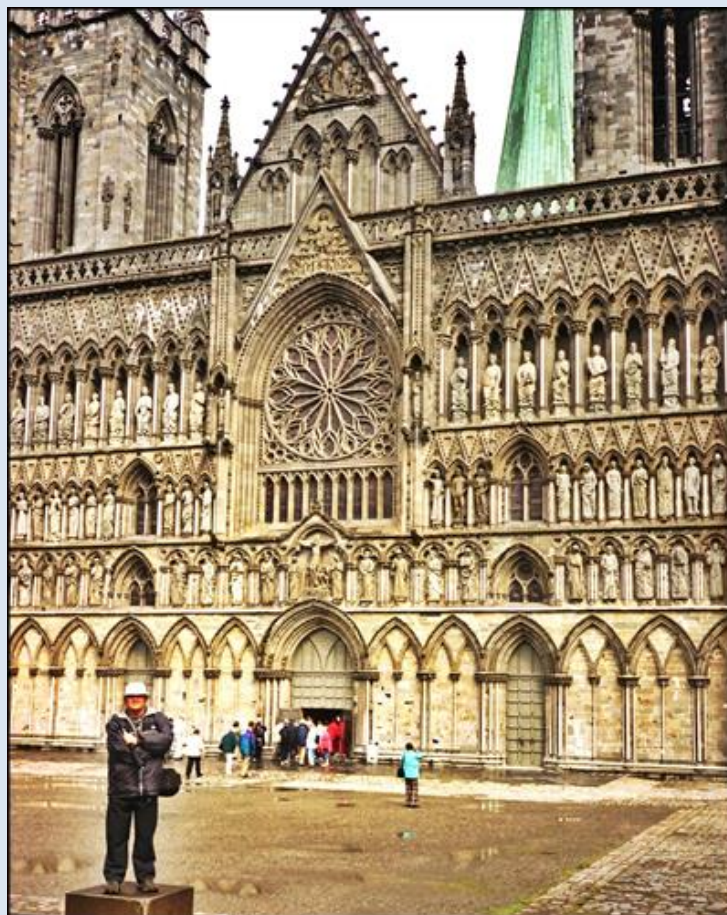

**NORWEGIA**

**Trondheim**

**Katedra Nidaros**

[\(opis\)](#)

zdjęcia: Jan Nitecki

zdjęcia w czerwonym obramowaniu zapożyczono z:  
[https://www.123rf.com/photo\\_92626687\\_nidaros-cathedral-or-nidarosdomen-or-nidaros-domkirke-is-a-church-of-norway-cathedral-located-in-the.html](https://www.123rf.com/photo_92626687_nidaros-cathedral-or-nidarosdomen-or-nidaros-domkirke-is-a-church-of-norway-cathedral-located-in-the.html)  
<https://www.trondheim.com/images/severdig/domen900.png>

[POWRÓT DO STRONY GŁÓWNEJ IKONOGRAFII](#)