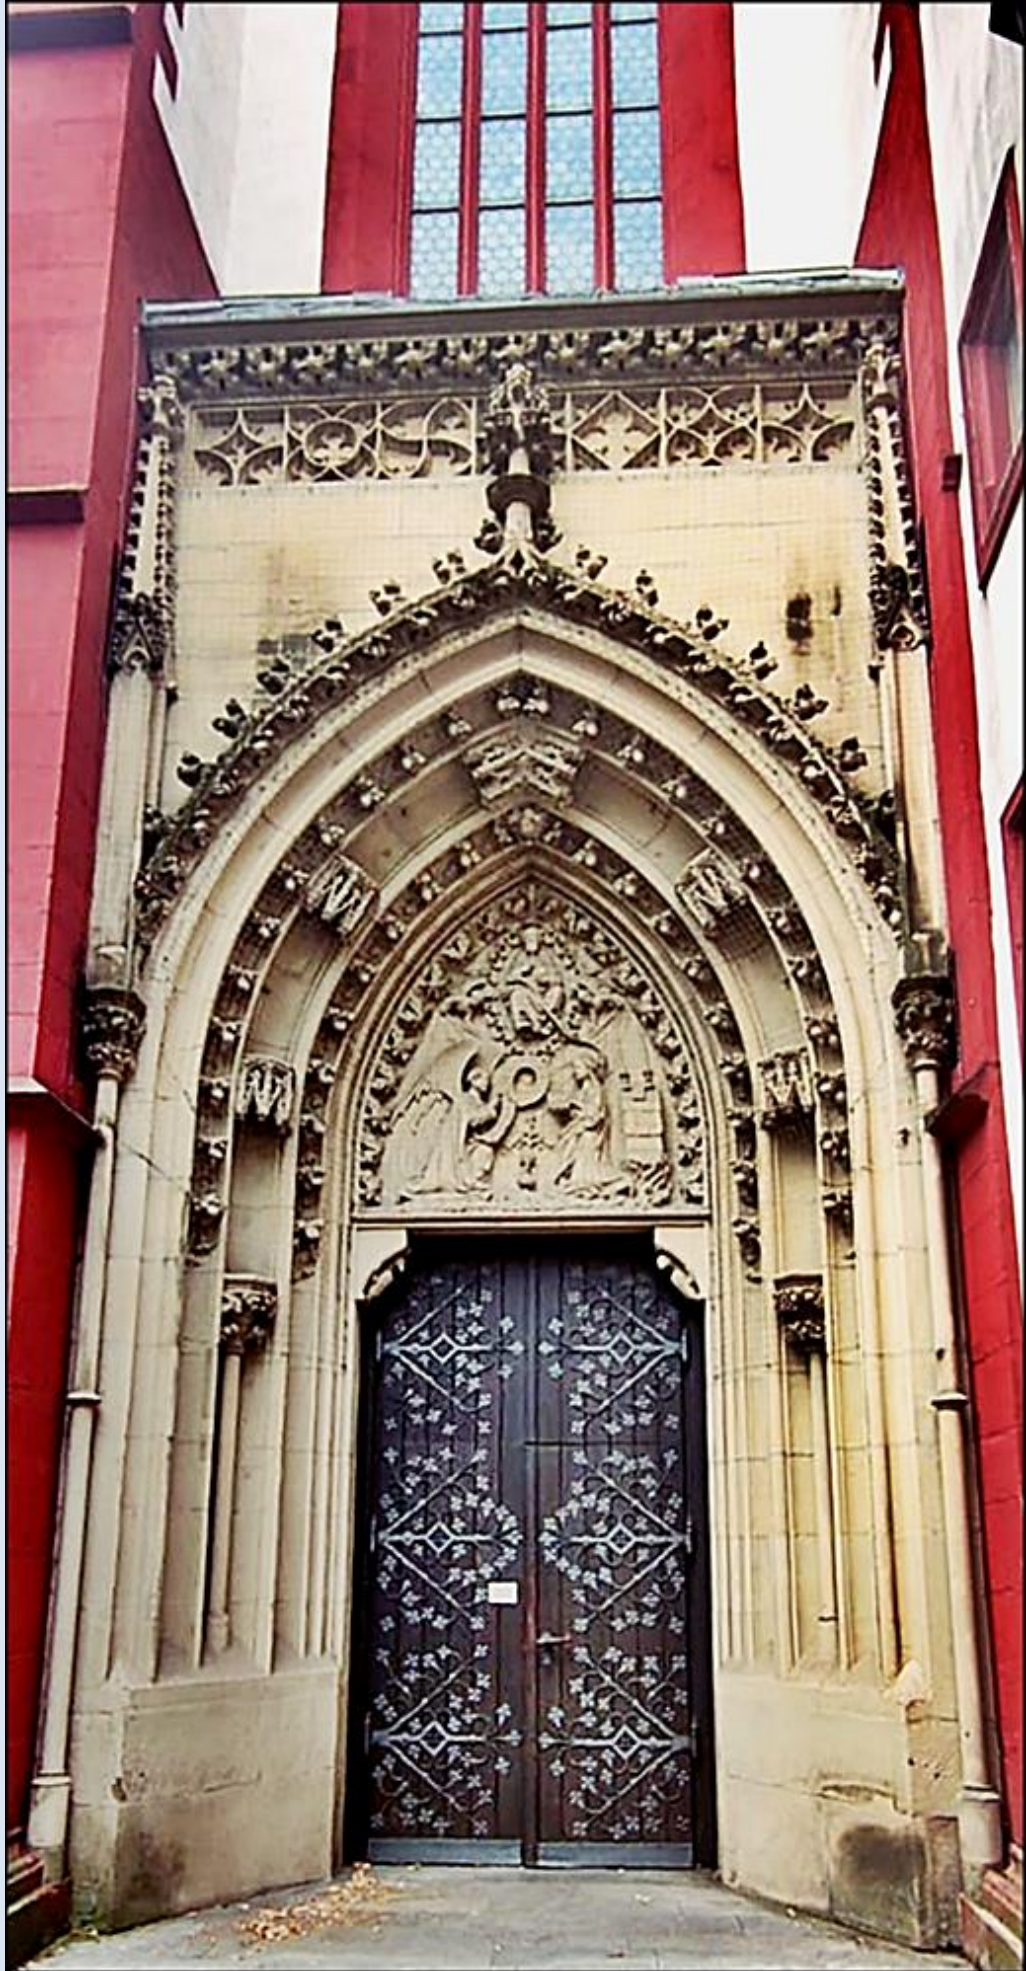

NIEMCY

Würzburg

[Kaplica pw. NMP](#)
[Marienkapelle](#)

zdjęcia: *R.H.*

zdjęcia w czerwonym obramowaniu zapożyczono z:
https://upload.wikimedia.org/wikipedia/commons/d/d7/Maria_an_der_Spitze_der_Marienkapelle_W%C3%BCrzburg.jpg
https://upload.wikimedia.org/wikipedia/commons/6/67/Marienkapelle%2C_W%C3%BCrzburg%2C_Nave_20140929_1.jpg
https://austria-forum.org/attach/Geography/Europe/Germany/Pictures/Bamberg_1/Wuerzburg_-_Marienkapelle_with_gothic_winged_altar/109_Wuerzburg_-_Marienkapelle_with_gothic_winged_altar.jpg
<https://www.wuerzburg.de/en/visitors/must-sees/22691.Churches-Marienkapelle-and-Neumuenster.html>

[POWRÓT DO STRONY GŁÓWNEJ IKONOGRAFII](#)

Uzupełnienie M.S. z czerwca 2024 r.

Marienkapelle

Würzburg

zdjęcia: M.S.

[POWRÓT DO STRONY GŁÓWNEJ IKONOGRAFII](#)