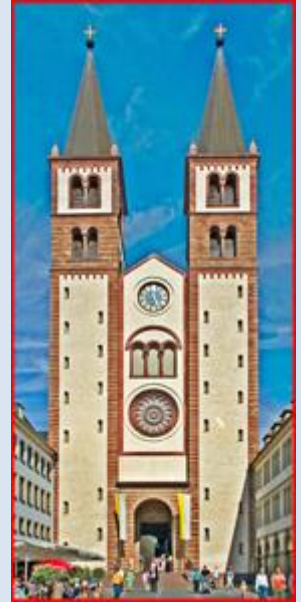

NIEMCY

Würzburg

Katedra pw. św. Kiliana

św. Kilian z Kolegiaty Neumünster

widok z mostu na rzece Meine

zdjęcia: R.H.

zdjęcia w czerwonym obramowaniu zapożyczono z:

https://upload.wikimedia.org/wikipedia/commons/c/c2/Dom_Wuerzburg.jpg

[POWRÓT DO STRONY GŁÓWNEJ IKONOGRAFII](#)

Uzupełnienie M.S. z czerwca 2024 r.

zdjęcia: M.S.

[POWRÓT DO STRONY GŁÓWNEJ IKONOGRAFII](#)