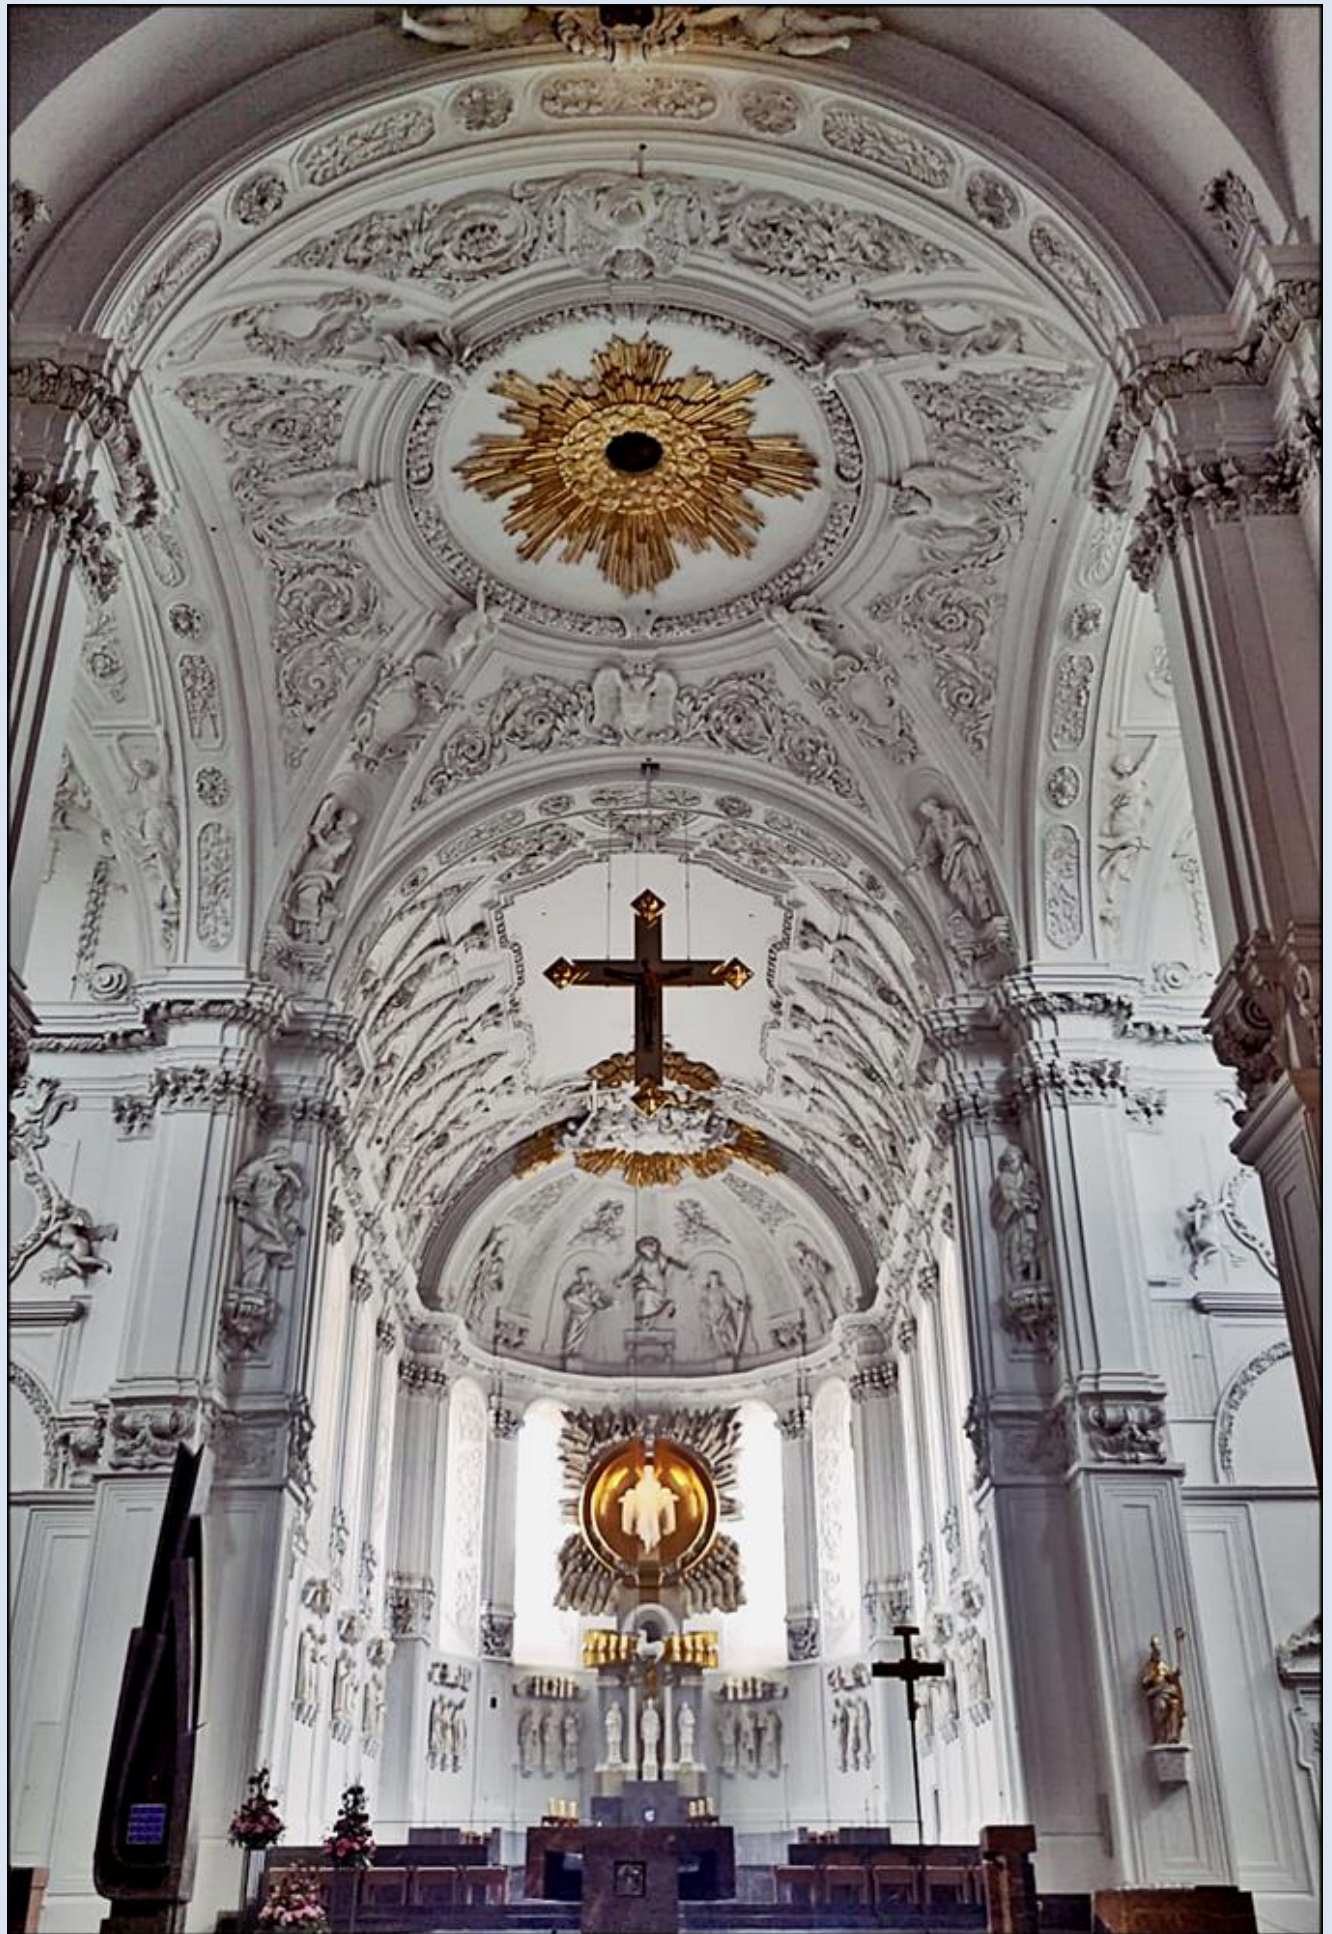

NIEMCY

Würzburg

Katedra pw. św. Kiliana

św. Kilian z Kolegiaty Neumünster

widok z mostu na rzece Meine

zdjęcia: R.H.

zdjęcia w czerwonym obramowaniu zapożyczono z:

https://upload.wikimedia.org/wikipedia/commons/c/c2/Dom_Wuerzburg.jpg

[POWRÓT DO STRONY GŁÓWNEJ IKONOGRAFII](#)

Uzupełnienie M.S. z czerwca 2024 r.

zdjęcia: M.S.

[POWRÓT DO STRONY GŁÓWNEJ IKONOGRAFII](#)