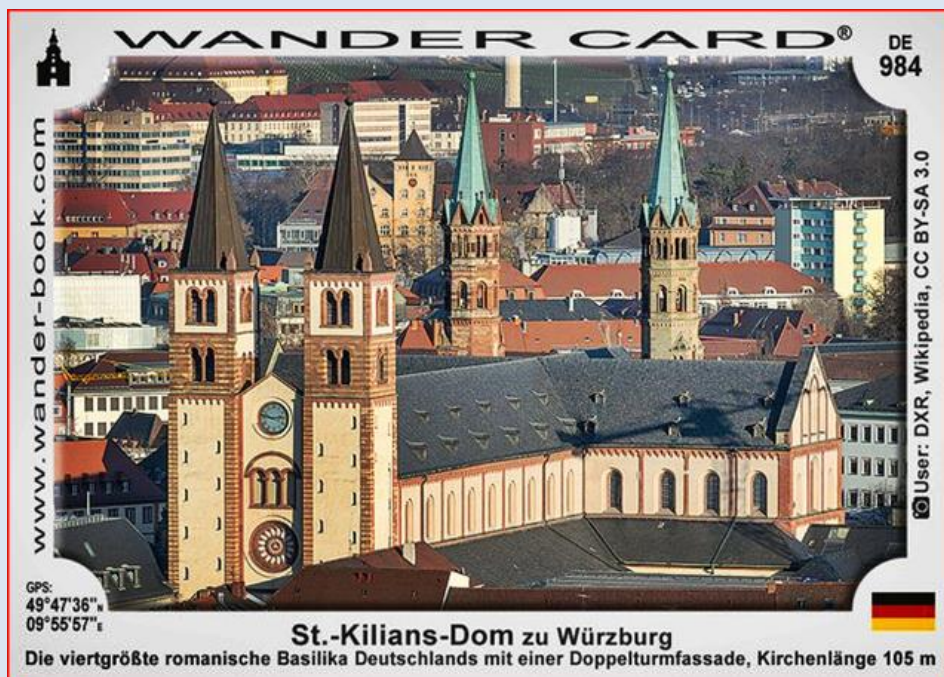

NIEMCY

Würzburg

Katedra pw. św. Kiliana

św. Kilian z Kolegiaty Neumünster

widok z mostu na rzece Meine

zdjęcia: R.H.

zdjęcia w czerwonym obramowaniu zapożyczono z:

https://upload.wikimedia.org/wikipedia/commons/c/c2/Dom_Wuerzburg.jpg

https://pl.wikipedia.org/wiki/Kilian_z_W%C3%BCzburga

<https://cdn.wander-book.com/images/vizitky/detail/st-kilians-dom-zu-wuerzburg-10313.jpg>

<https://www.wuerzburgerleben.de/2018/02/16/bekanntgabe-des-neuen-bischofs-von-wuerzburg/>