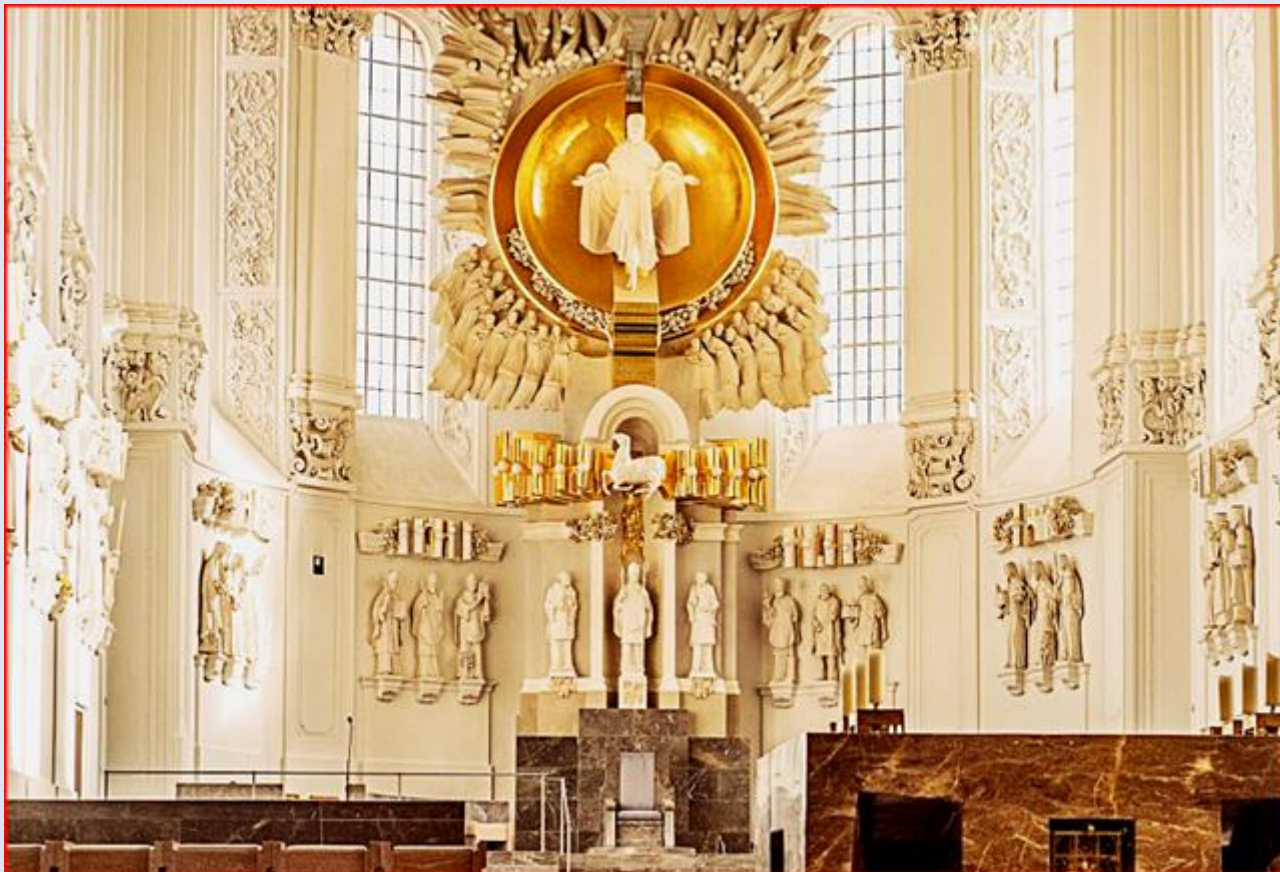

NIEMCY

Würzburg

Katedra pw. św. Kiliana

św. Kilian z Kolegiaty Neumünster

widok z mostu na rzece Meine

zdjęcia: R.H.

zdjęcia w czerwonym obramowaniu zapożyczono z:

https://upload.wikimedia.org/wikipedia/commons/c/c2/Dom_Wuerzburg.jpg

[POWRÓT DO STRONY GŁÓWNEJ IKONOGRAFII](#)

Uzupełnienie M.S. z czerwca 2024 r.

zdjęcia: M.S.

[POWRÓT DO STRONY GŁÓWNEJ IKONOGRAFII](#)