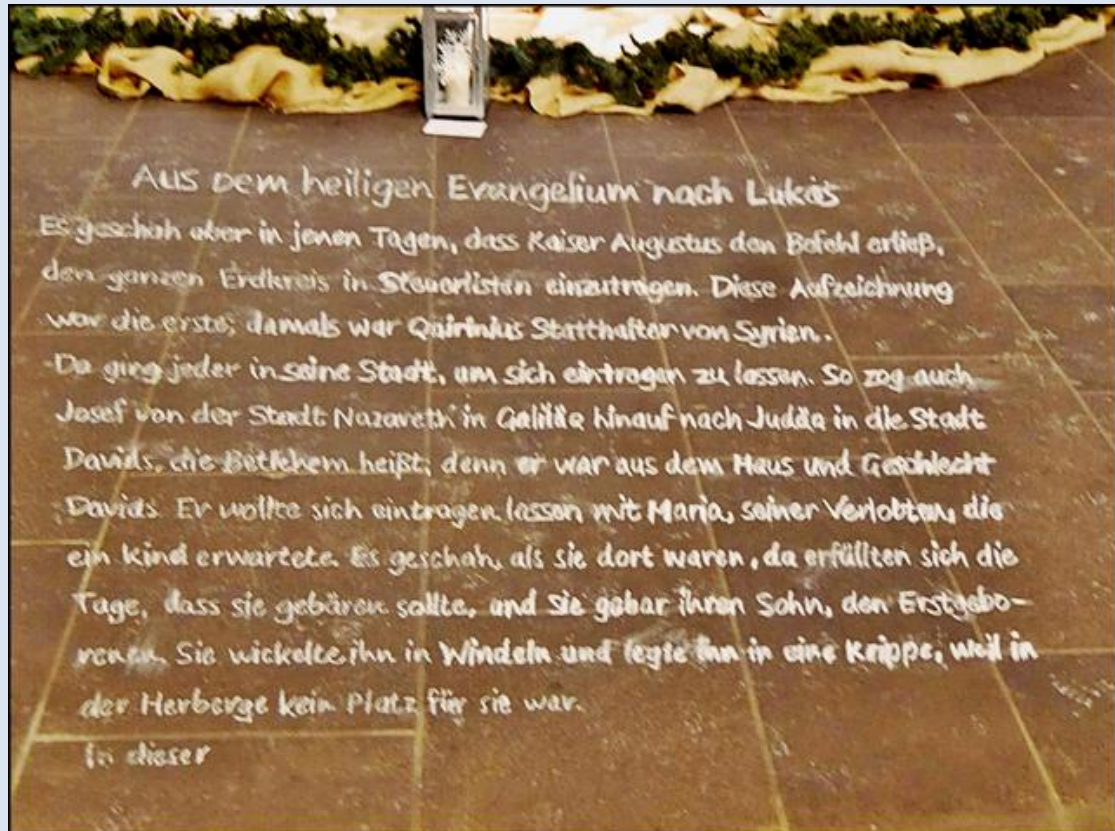

## Remscheid

Kościół pw.  
św. Bonawentury i Św. Krzyża  
([opis kościoła](#))

*zdjęcia: Artur Nitecki*

Uzupełnienie Artura Niteckiego z 26.12.2020 r.

zdjęcia: Artur Nitecki

[POWRÓT DO STRONY GŁÓWNEJ IKONOGRAFII](#)