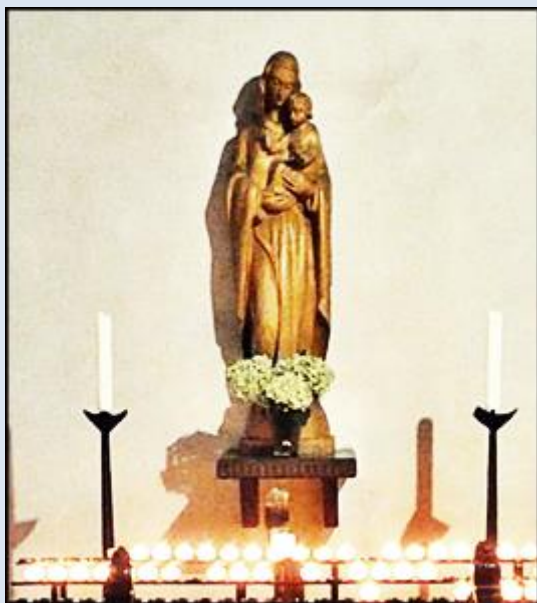

NIEMCY

Remscheid-Lüttringhausen

Kościół pw. Św. Krzyża
([opis](#))

zdjęcia: Artur Nitecki

[POWRÓT DO STRONY GŁÓWNEJ IKONOGRAFII](#)