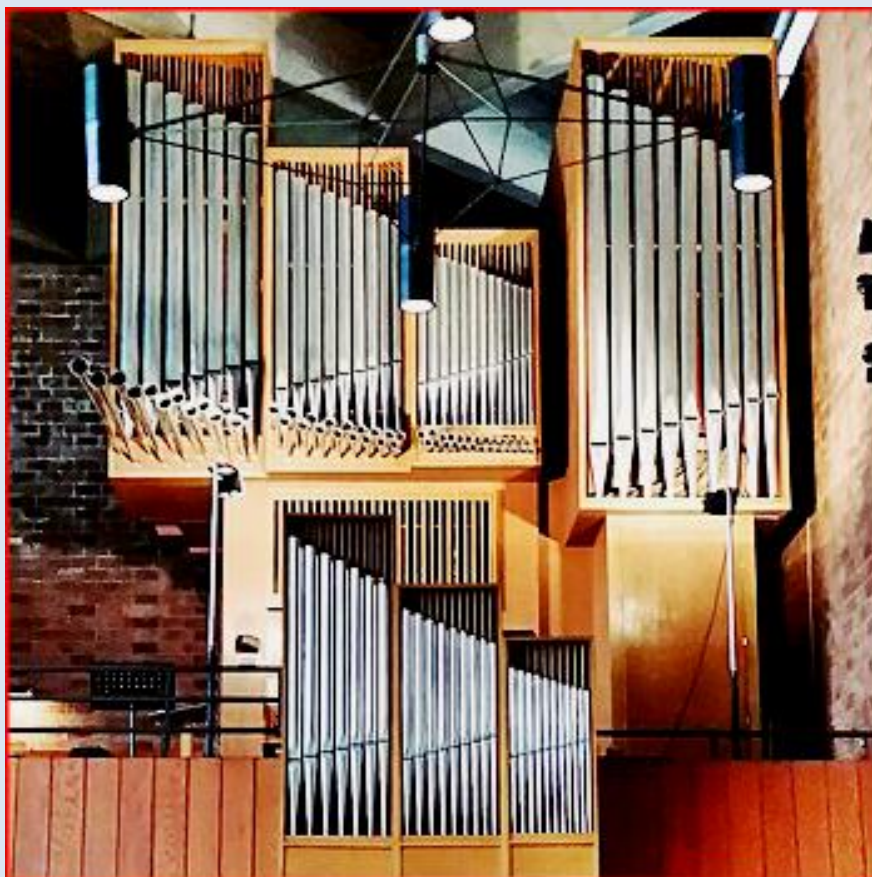

**NIEMCY**

**Osternburg**

**Kościół Ewangelicko-Luterański**  
**pw. św. Jana**

*zdjęcia: L.P.*

zdjęcia w czerwonym obramowaniu zapożyczono z:  
<https://www.ev-kirche-osternburg.de/ueber-uns/kirchen-und-gemeindezentren/st-johannes/orgeljubilaeum-2022>

[POWRÓT DO STRONY GŁÓWNEJ IKONOGRAFII](#)