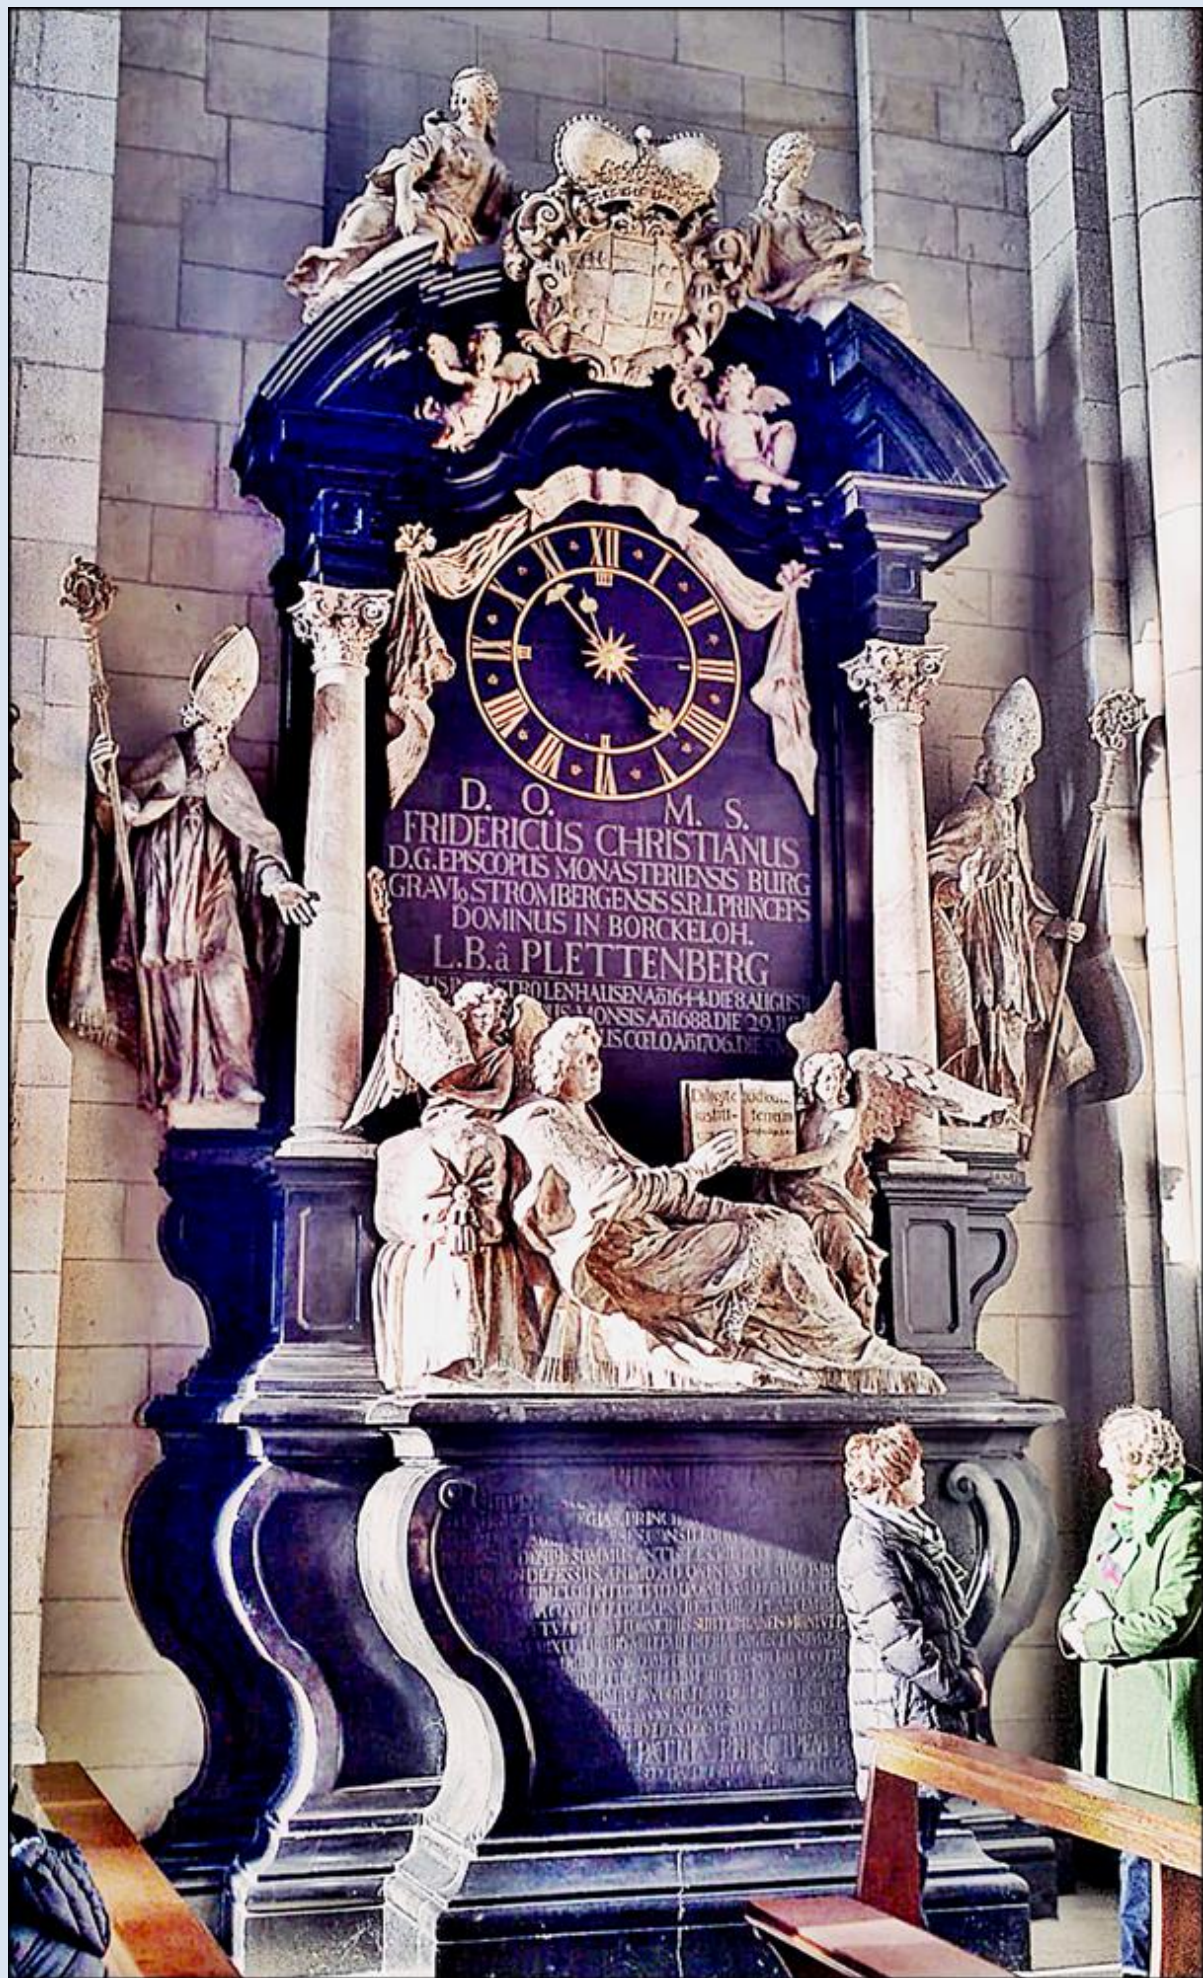

D. O. M. S.
FRIDERICUS CHRISTIANUS
D. G. EPISCOPUS MONASTERIENSIS BURG
GRAV. STROMBERGENSIS S. R. I. PRINCEPS
DOMINUS IN BORCKELOH.
L. B. à PLETTENBERG

IN SP. S. PROLENHAUSEN A. 1644 DIE 8. AUGUSTI
IN MONS. A. 1688 DIE 29. JUNII
IN COELO A. 1706 DIE 10. FEBRUARII

IN HOC MONUMENTO
FRIDERICUS CHRISTIANUS
EPISCOPUS MONASTERIENSIS
BURG GRAV. STROMBERGENSIS
S. R. I. PRINCEPS
DOMINUS IN BORCKELOH.
L. B. à PLETTENBERG
A. 1644 DIE 8. AUGUSTI
A. 1688 DIE 29. JUNII
A. 1706 DIE 10. FEBRUARII