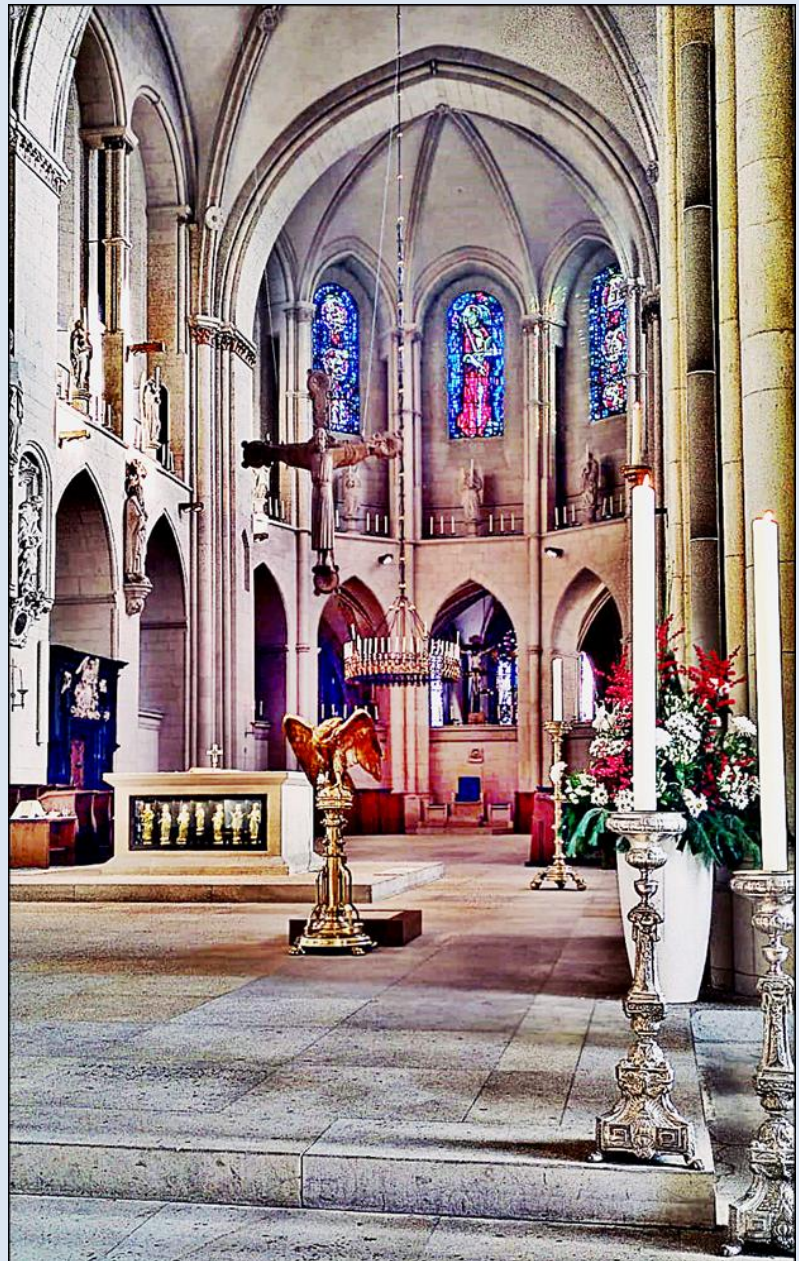

NIEMCY

Münster

Katedra pw. św. Pawła