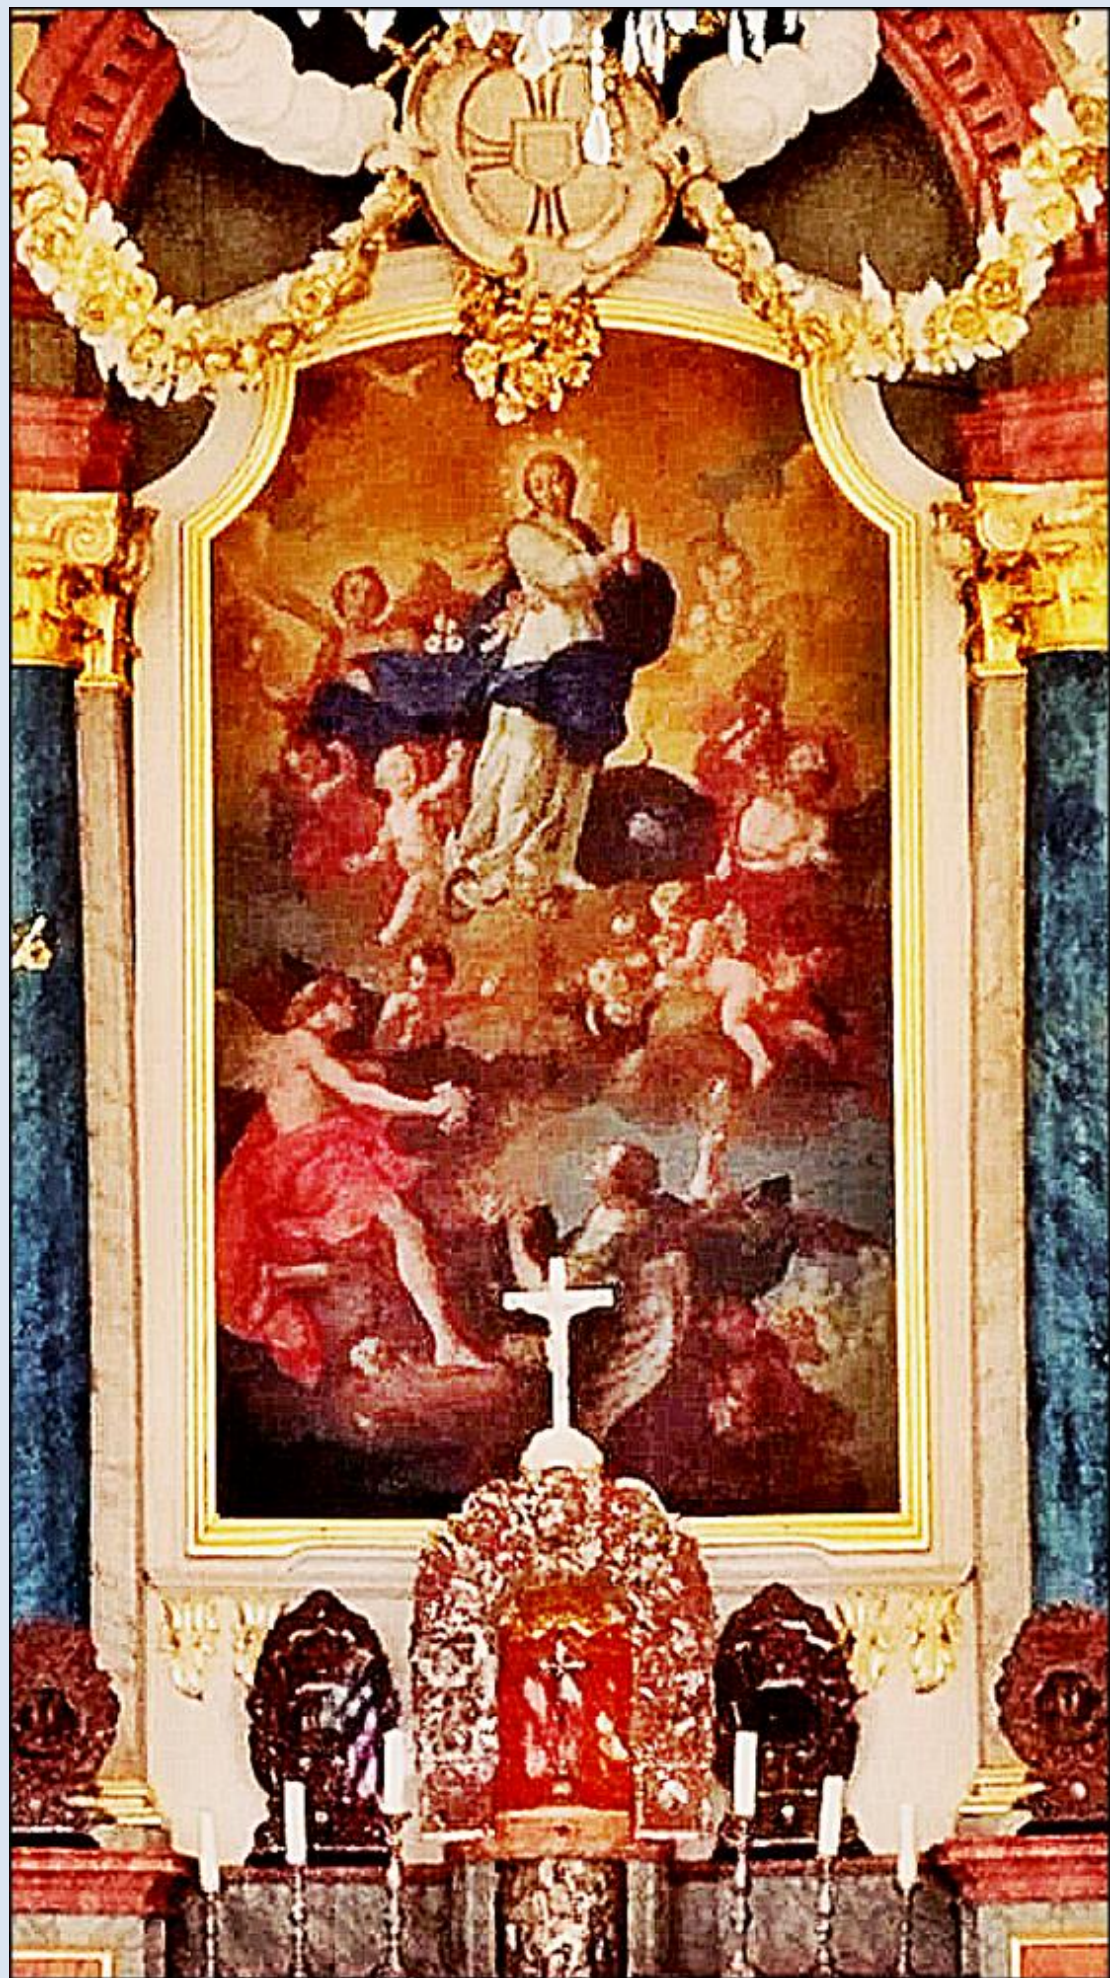

NIEMCY

Meppen

**Kościół Gimnazjalny pw.
Niepokalanego Poczęcia NMP**

CHORRAUM
WETTE NICHT BETRETEN,
VERBODEN TOEGANG

zdjęcia: LP

[POWRÓT DO STRONY GŁÓWNEJ IKONOGRAFII](#)