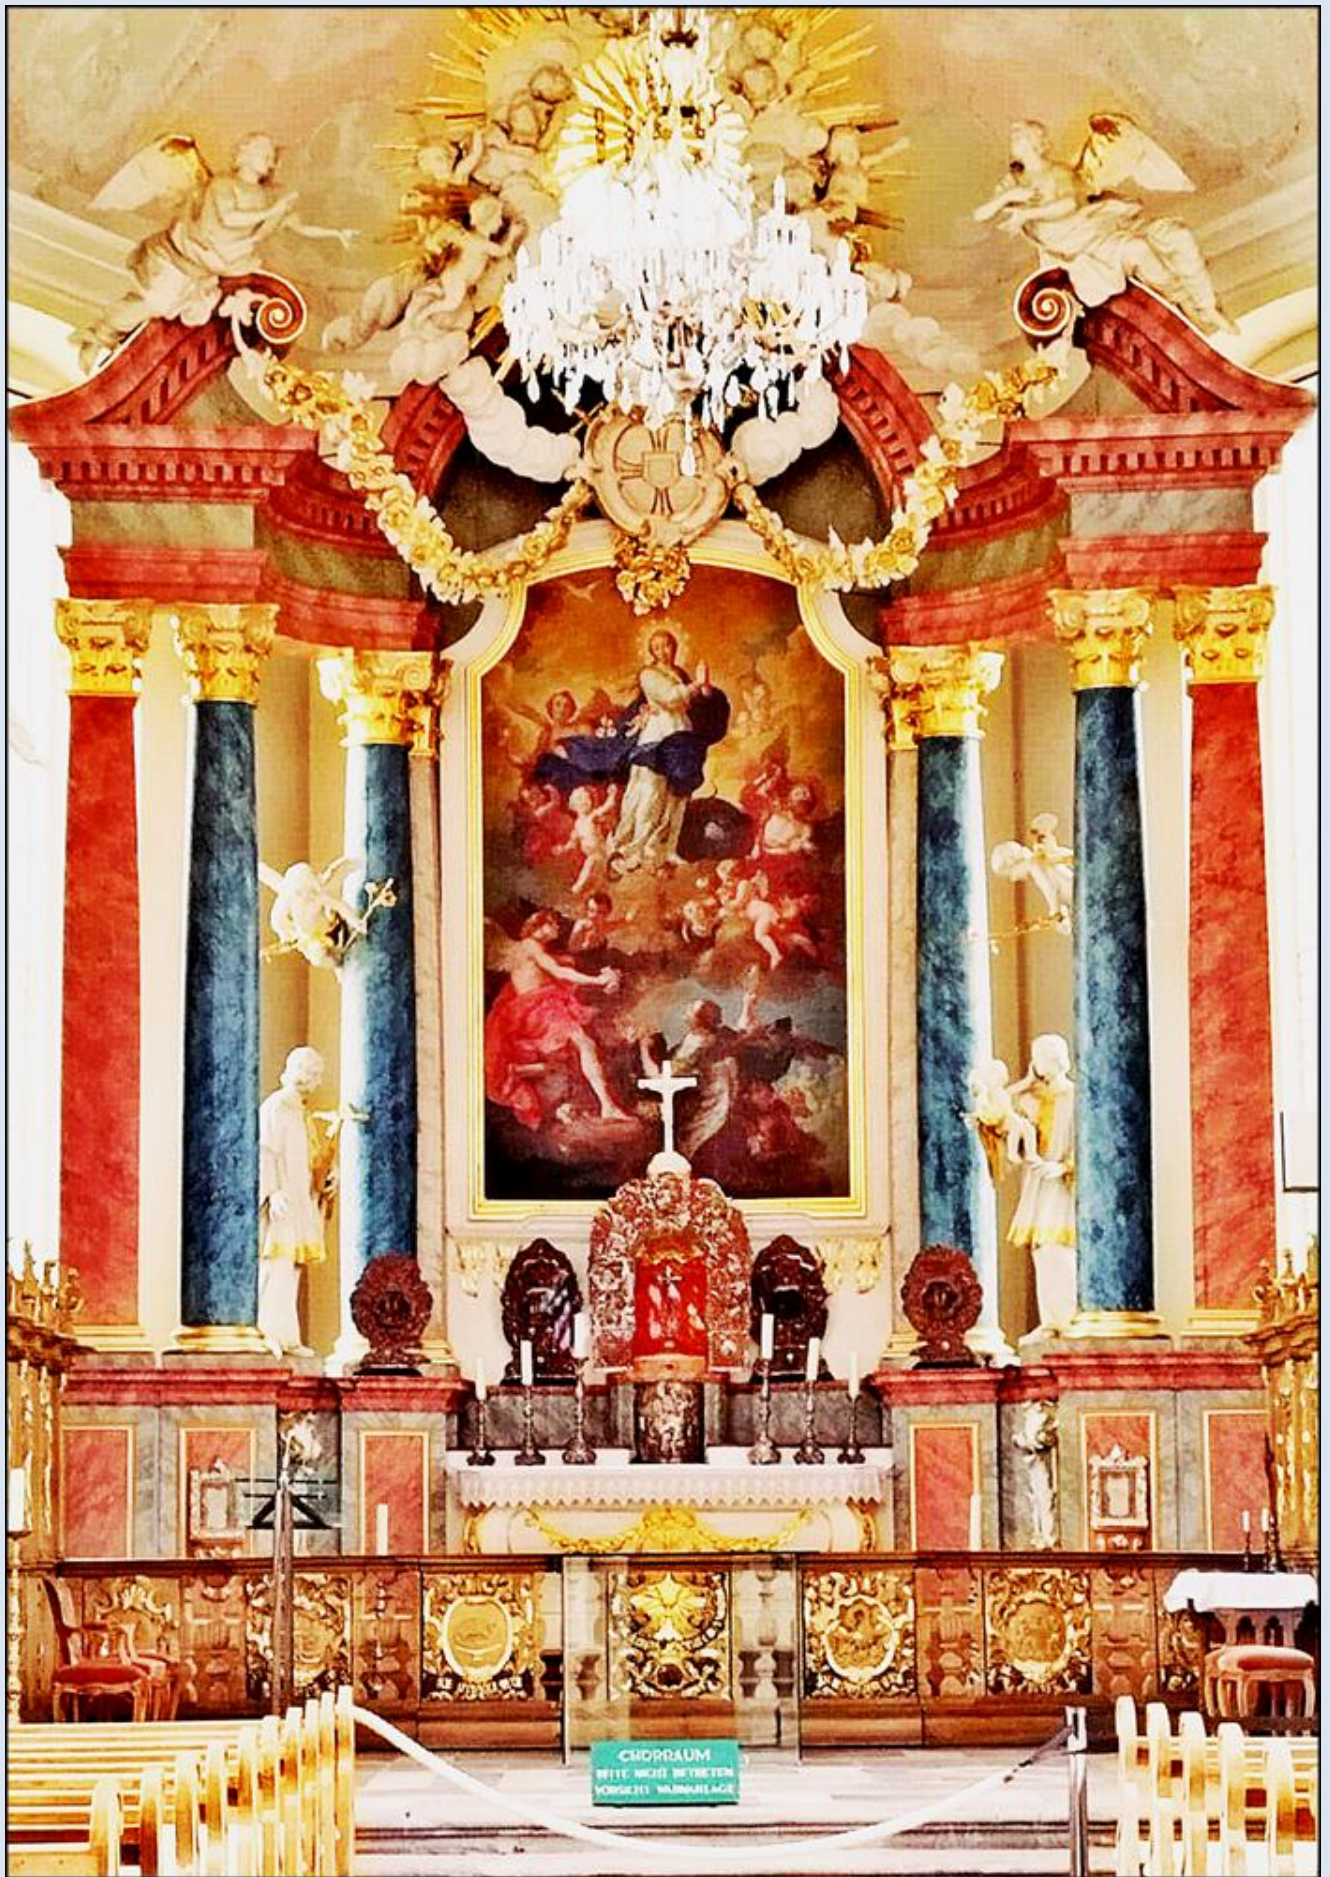

NIEMCY

Meppen

**Kościół Gimnazjalny pw.
Niepokalanego Poczęcia NMP**

CHORRAUM
WETTE NICHT BETRETEN,
VERBODEN TOEGANG

zdjęcia: LP

[POWRÓT DO STRONY GŁÓWNEJ IKONOGRAFII](#)