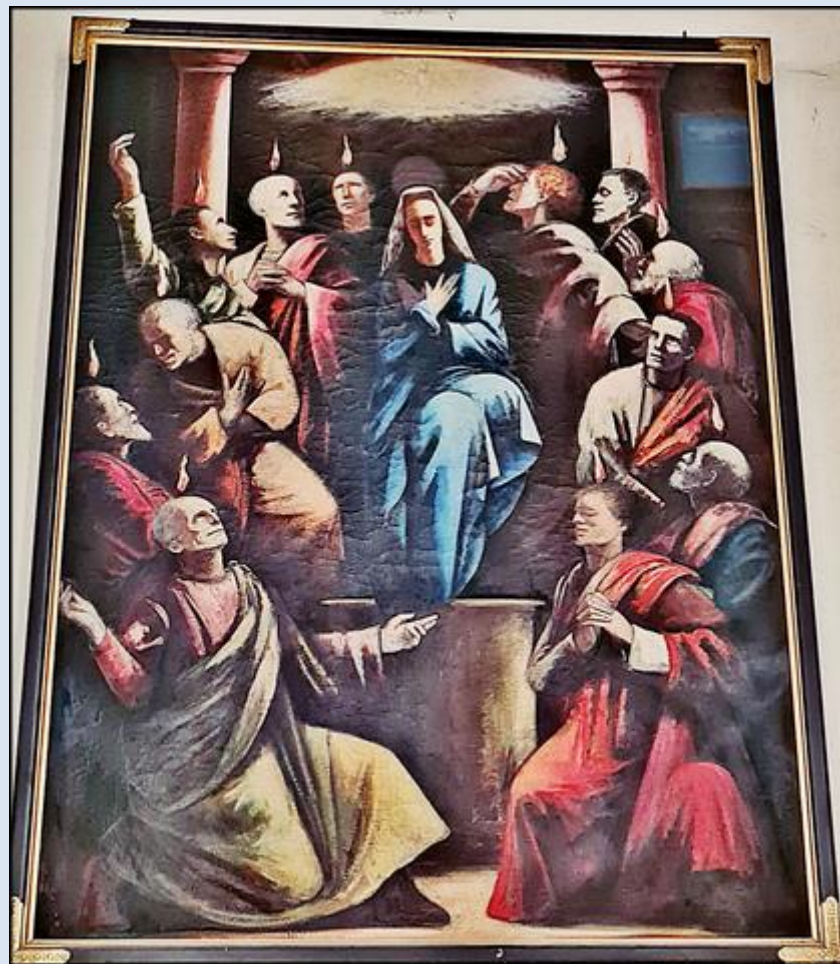

NIEMCY

Memmingen

Kościół pw.
św. Józefa

PFARRGEMEINDE SANKT JOSEF

zdjęcia: Artur Nitecki

[POWRÓT DO STRONY GŁÓWNEJ IKONOGRAFII](#)