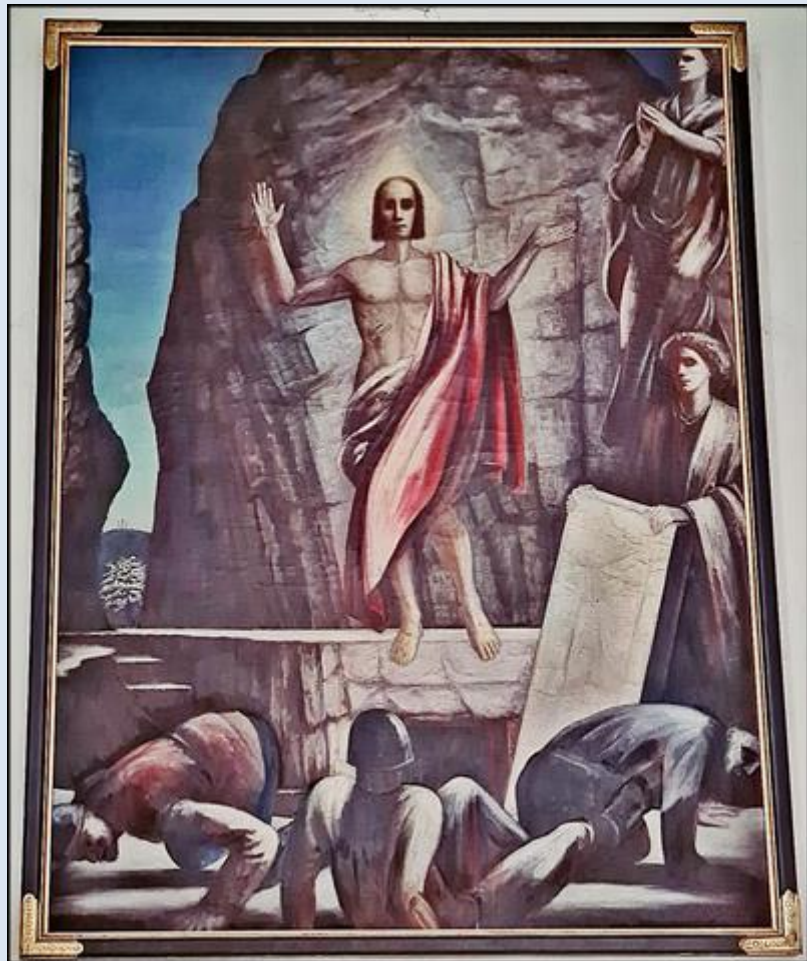

NIEMCY

Memmingen

Kościół pw.
św. Józefa

PFARRGEMEINDE SANKT JOSEF

zdjęcia: Artur Nitecki

[POWRÓT DO STRONY GŁÓWNEJ IKONOGRAFII](#)