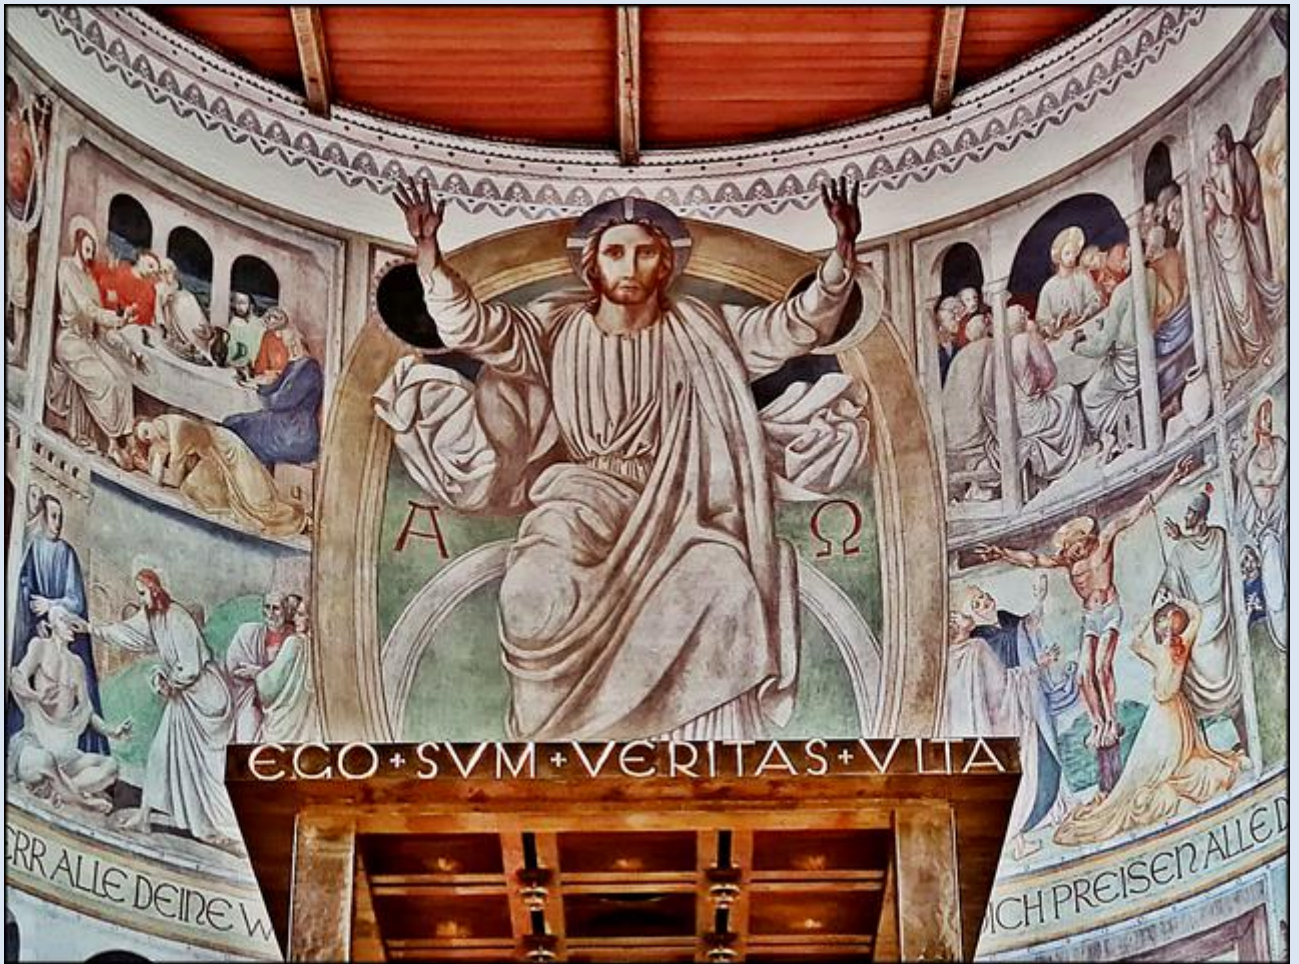

NIEMCY

Memmingen

Kościół pw.
św. Józefa

PFARRGEMEINDE SANKT JOSEF

zdjęcia: Artur Nitecki

[POWRÓT DO STRONY GŁÓWNEJ IKONOGRAFII](#)