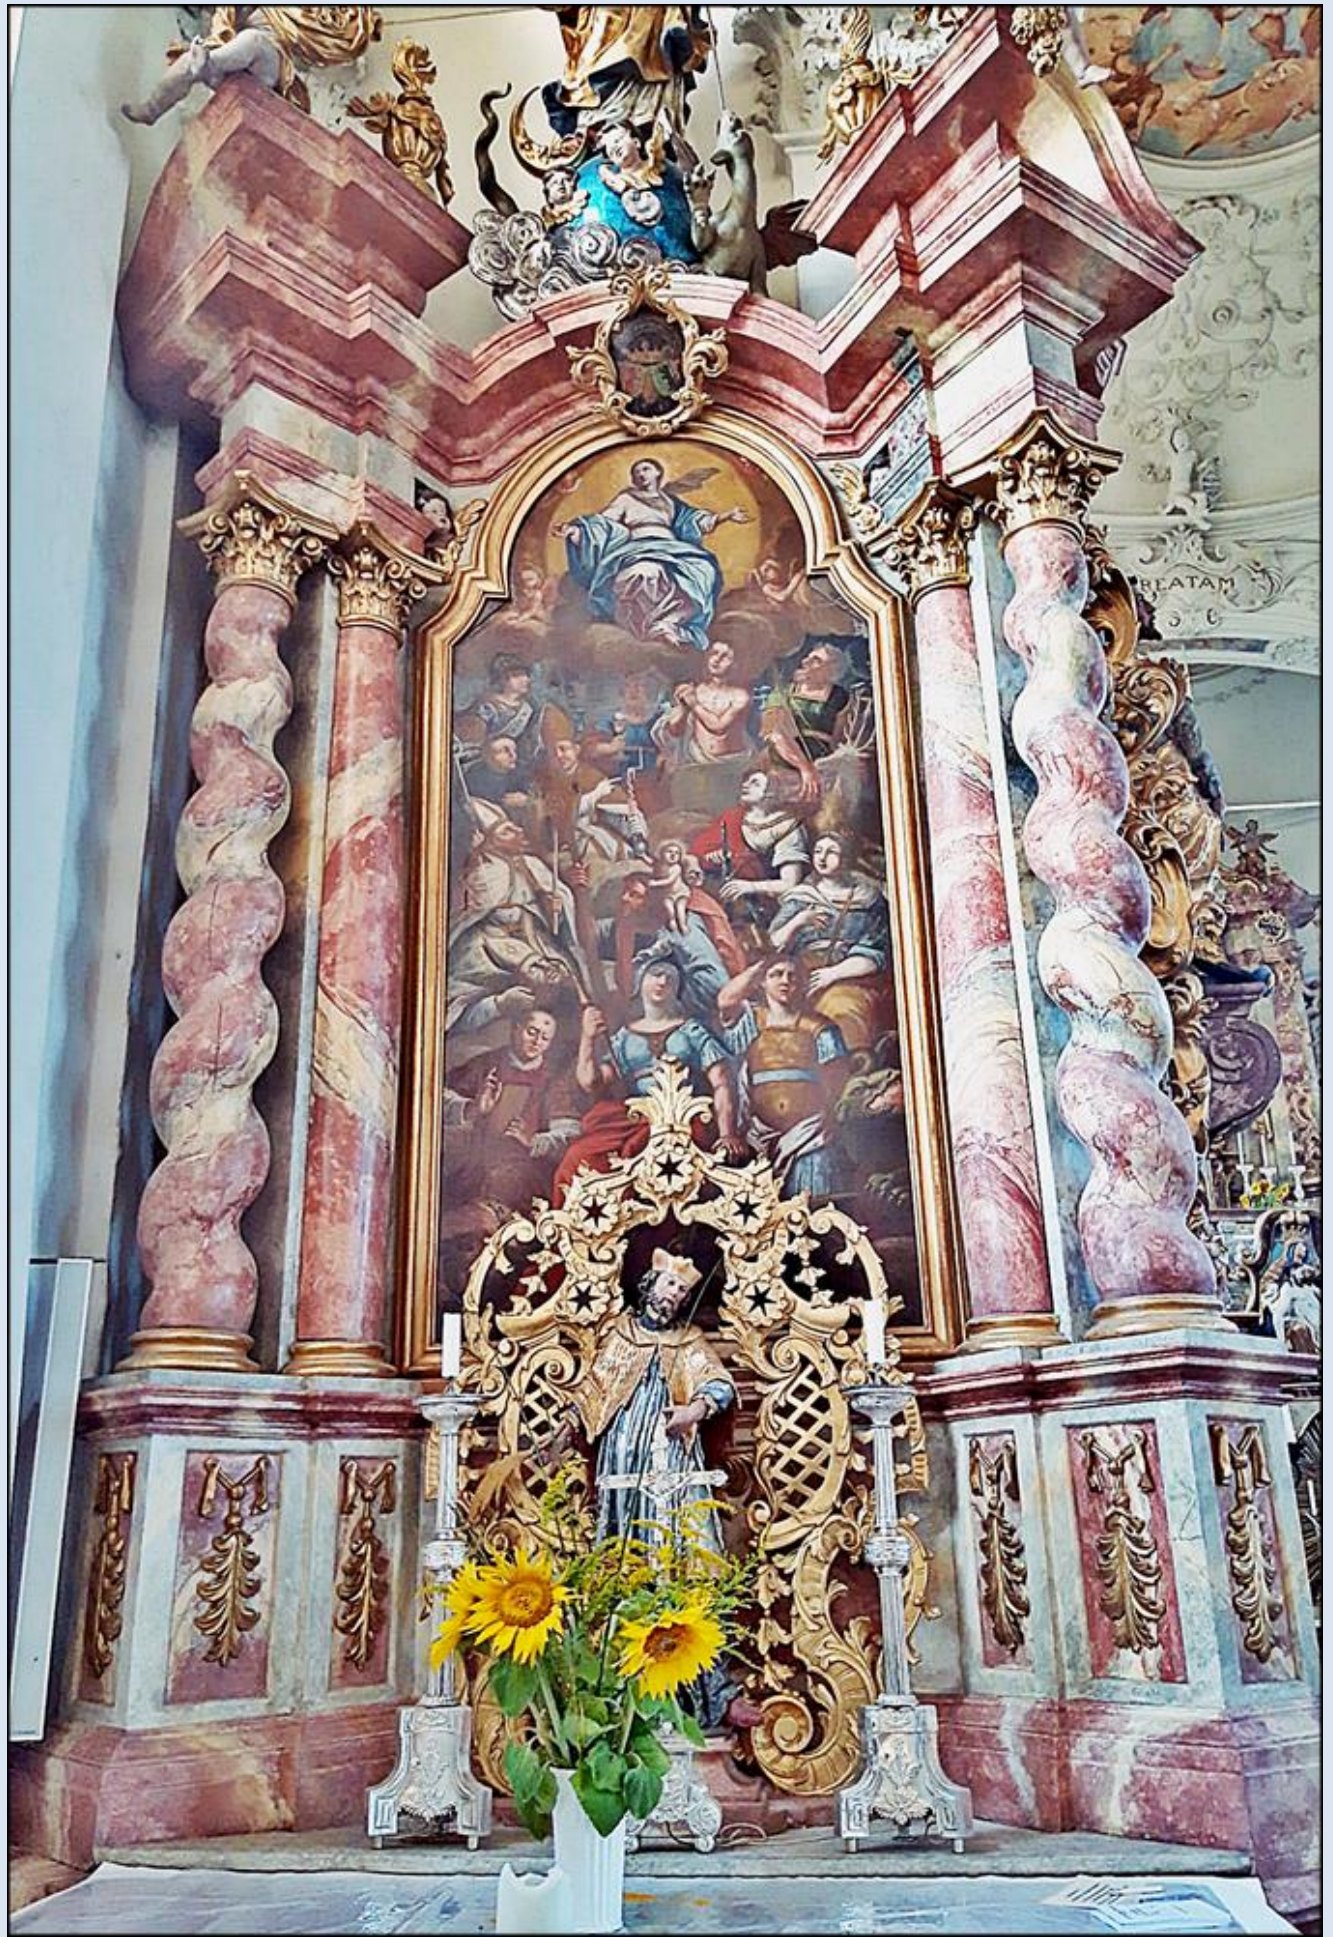

NIEMCY

Legau

Kościół Pielgrzymkowy
pw. MB Śnieżnej
(Maria Schnee)

Vorsicht!
Chorraum bitte nicht betreten
Alarmgesichert!

zdjęcia: Artur Nitecki

[POWRÓT DO STRONY GŁÓWNEJ IKONOGRAFII](#)