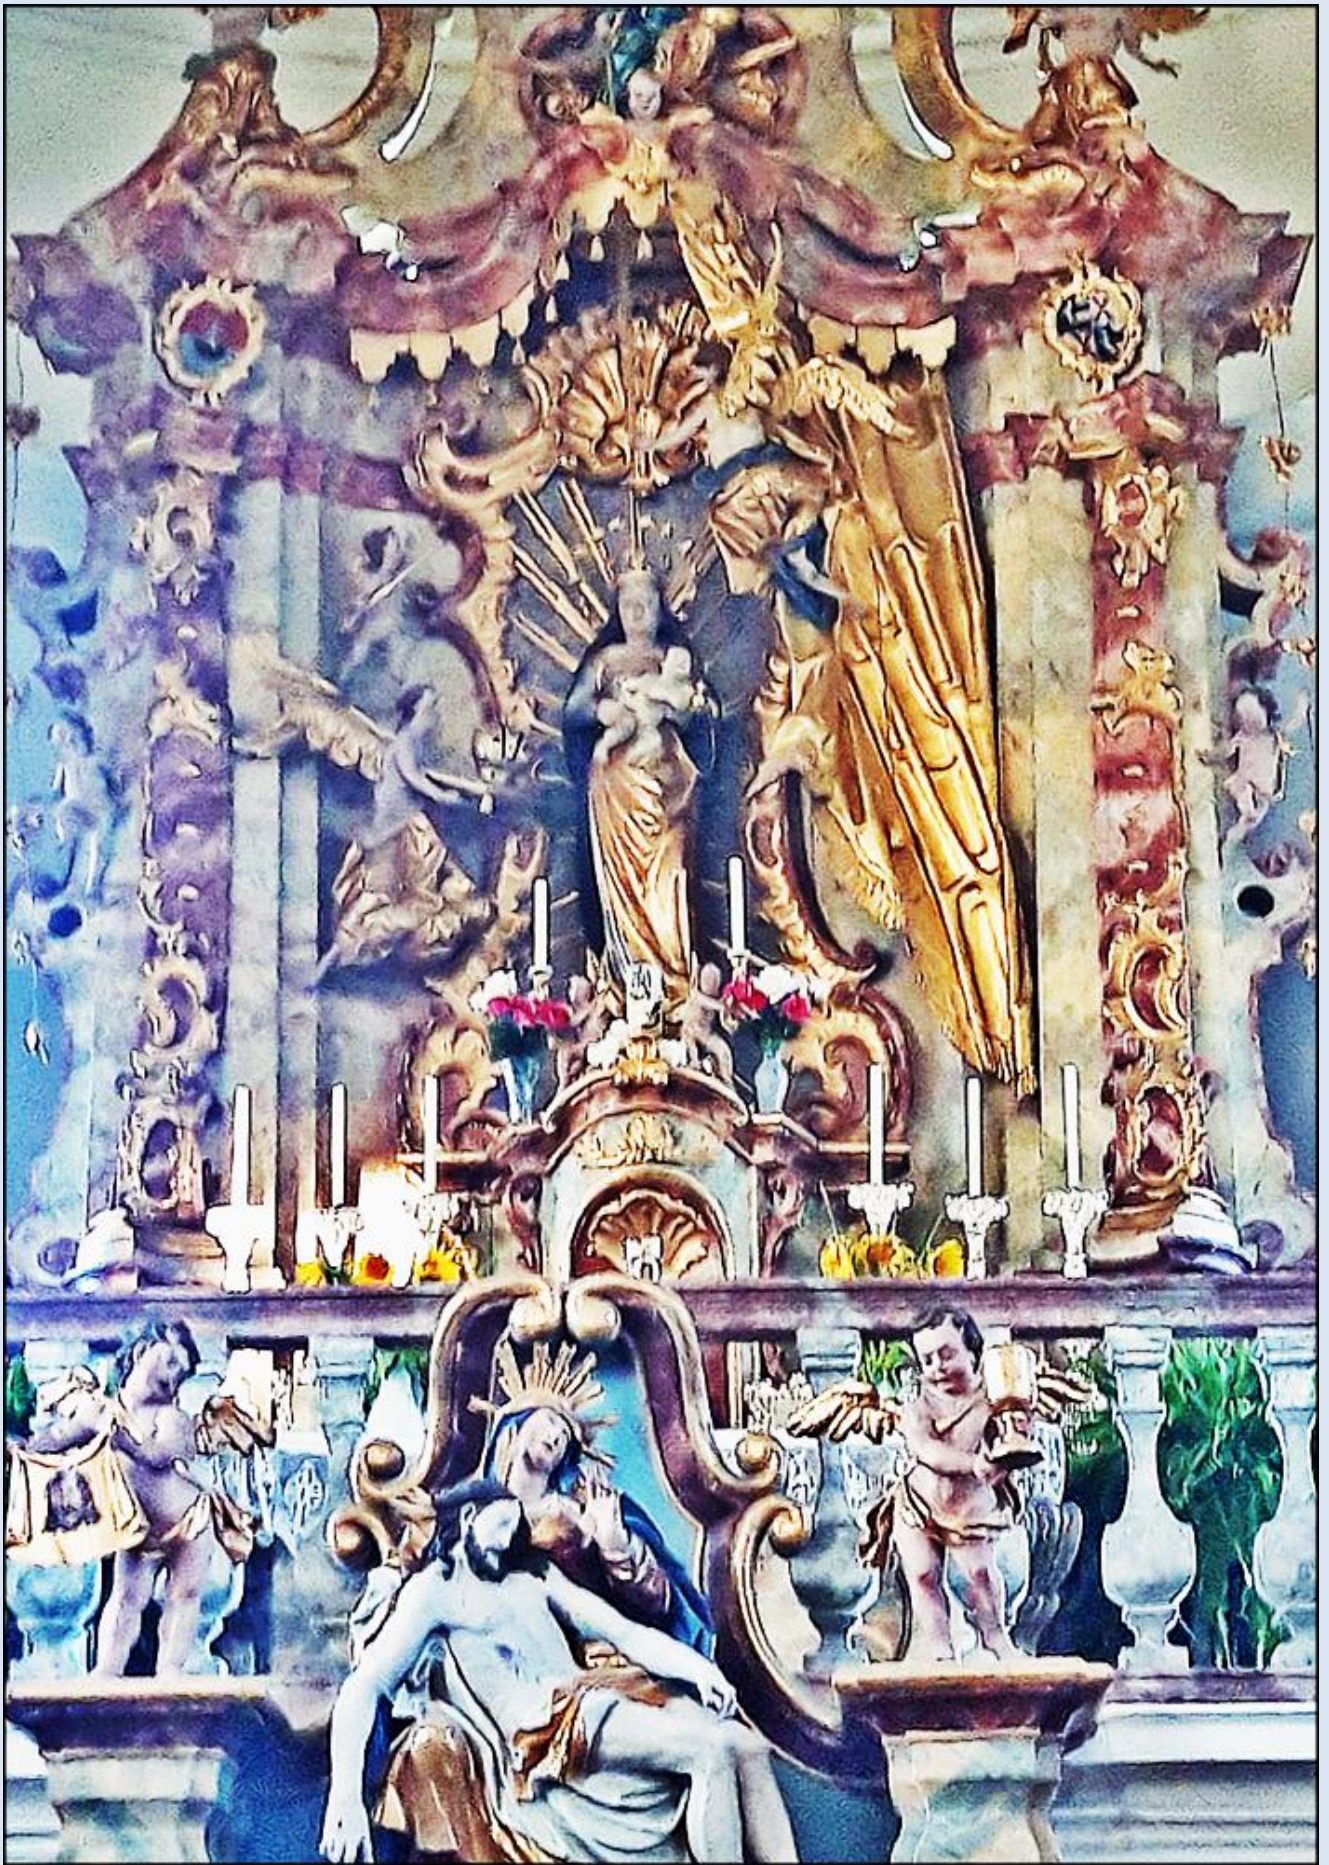

NIEMCY

Legau

Kościół Pielgrzymkowy
pw. MB Śnieżnej
(Maria Schnee)

Vorsicht!
Chorraum bitte nicht betreten
Alarmgesichert!

zdjęcia: Artur Nitecki

[POWRÓT DO STRONY GŁÓWNEJ IKONOGRAFII](#)