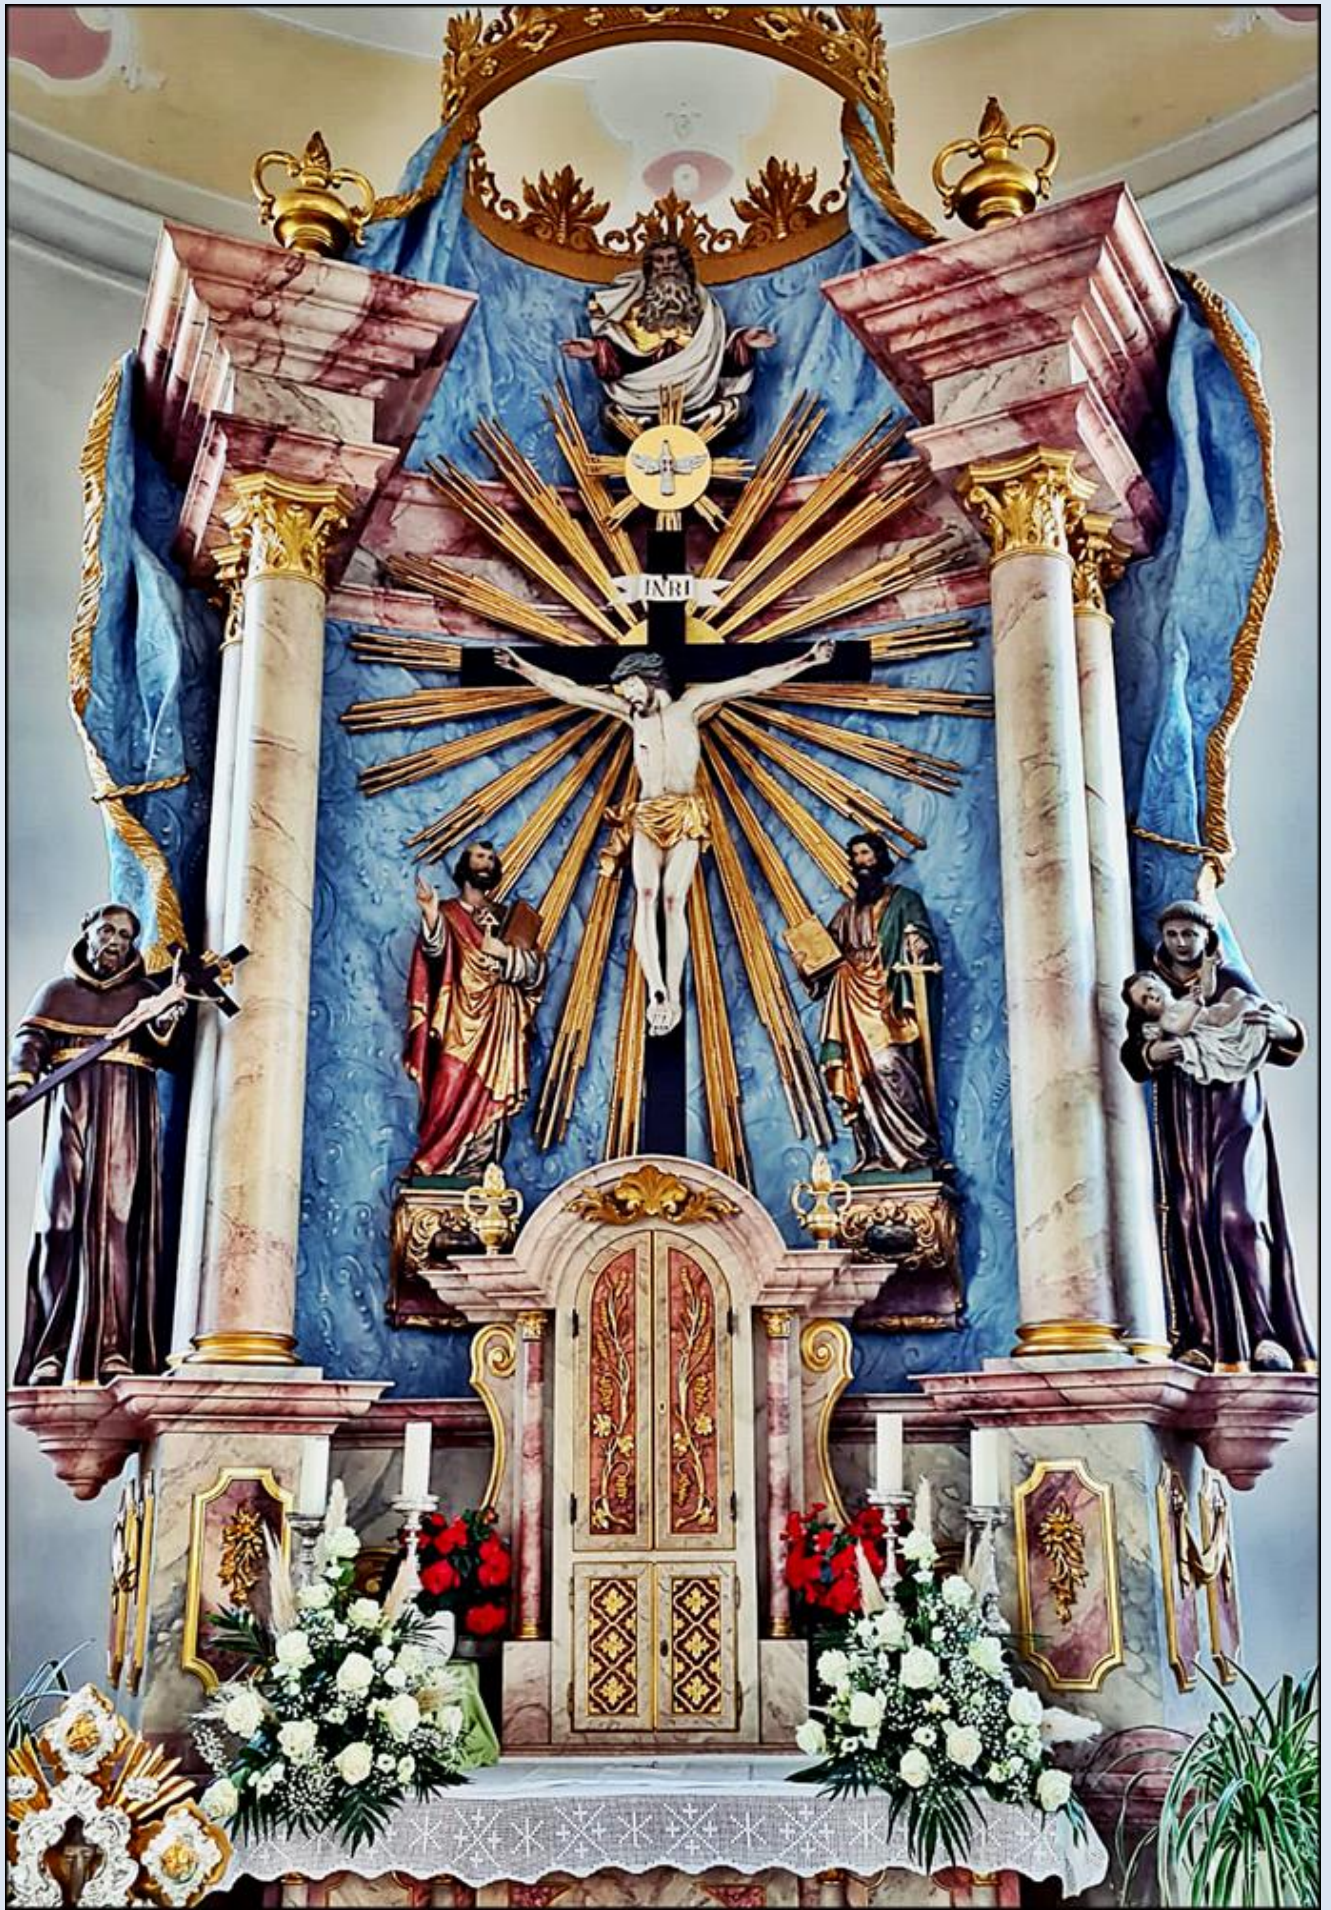

NIEMCY

Lachen

Kościół pw. św. Afra

zdjęcia: Artur Nitecki

[POWRÓT DO STRONY GŁÓWNEJ IKONOGRAFII](#)