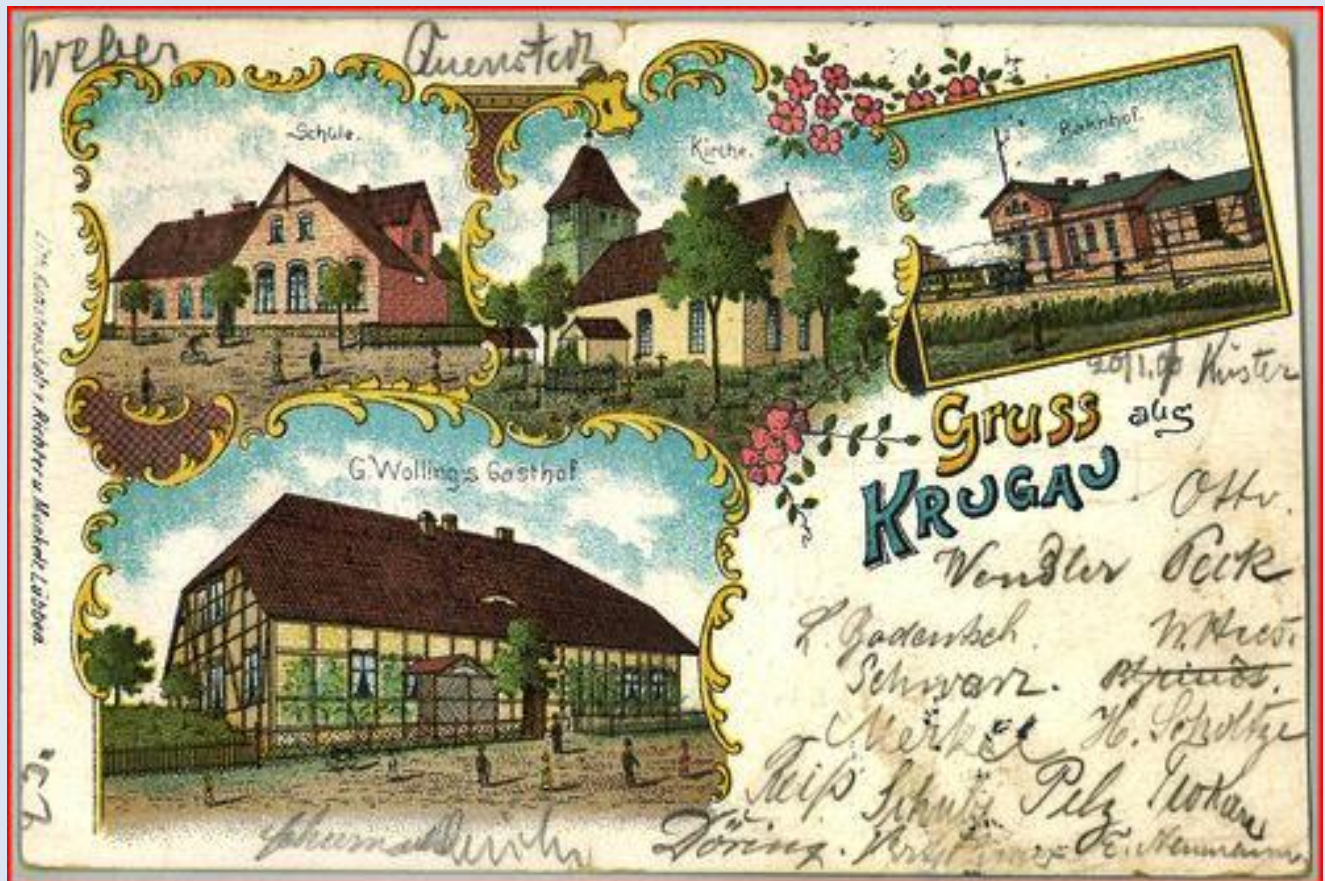

NIEMCY

Krugau

Wioskowy
Kościół Ewangelicki

zdjęcia: T.S.

zdjęcia w czerwonym obramowaniu zapożyczono z:
<https://nat.museum-digital.de/object/1358971>

[POWRÓT DO STRONY GŁÓWNEJ IKONOGRAFII](#)