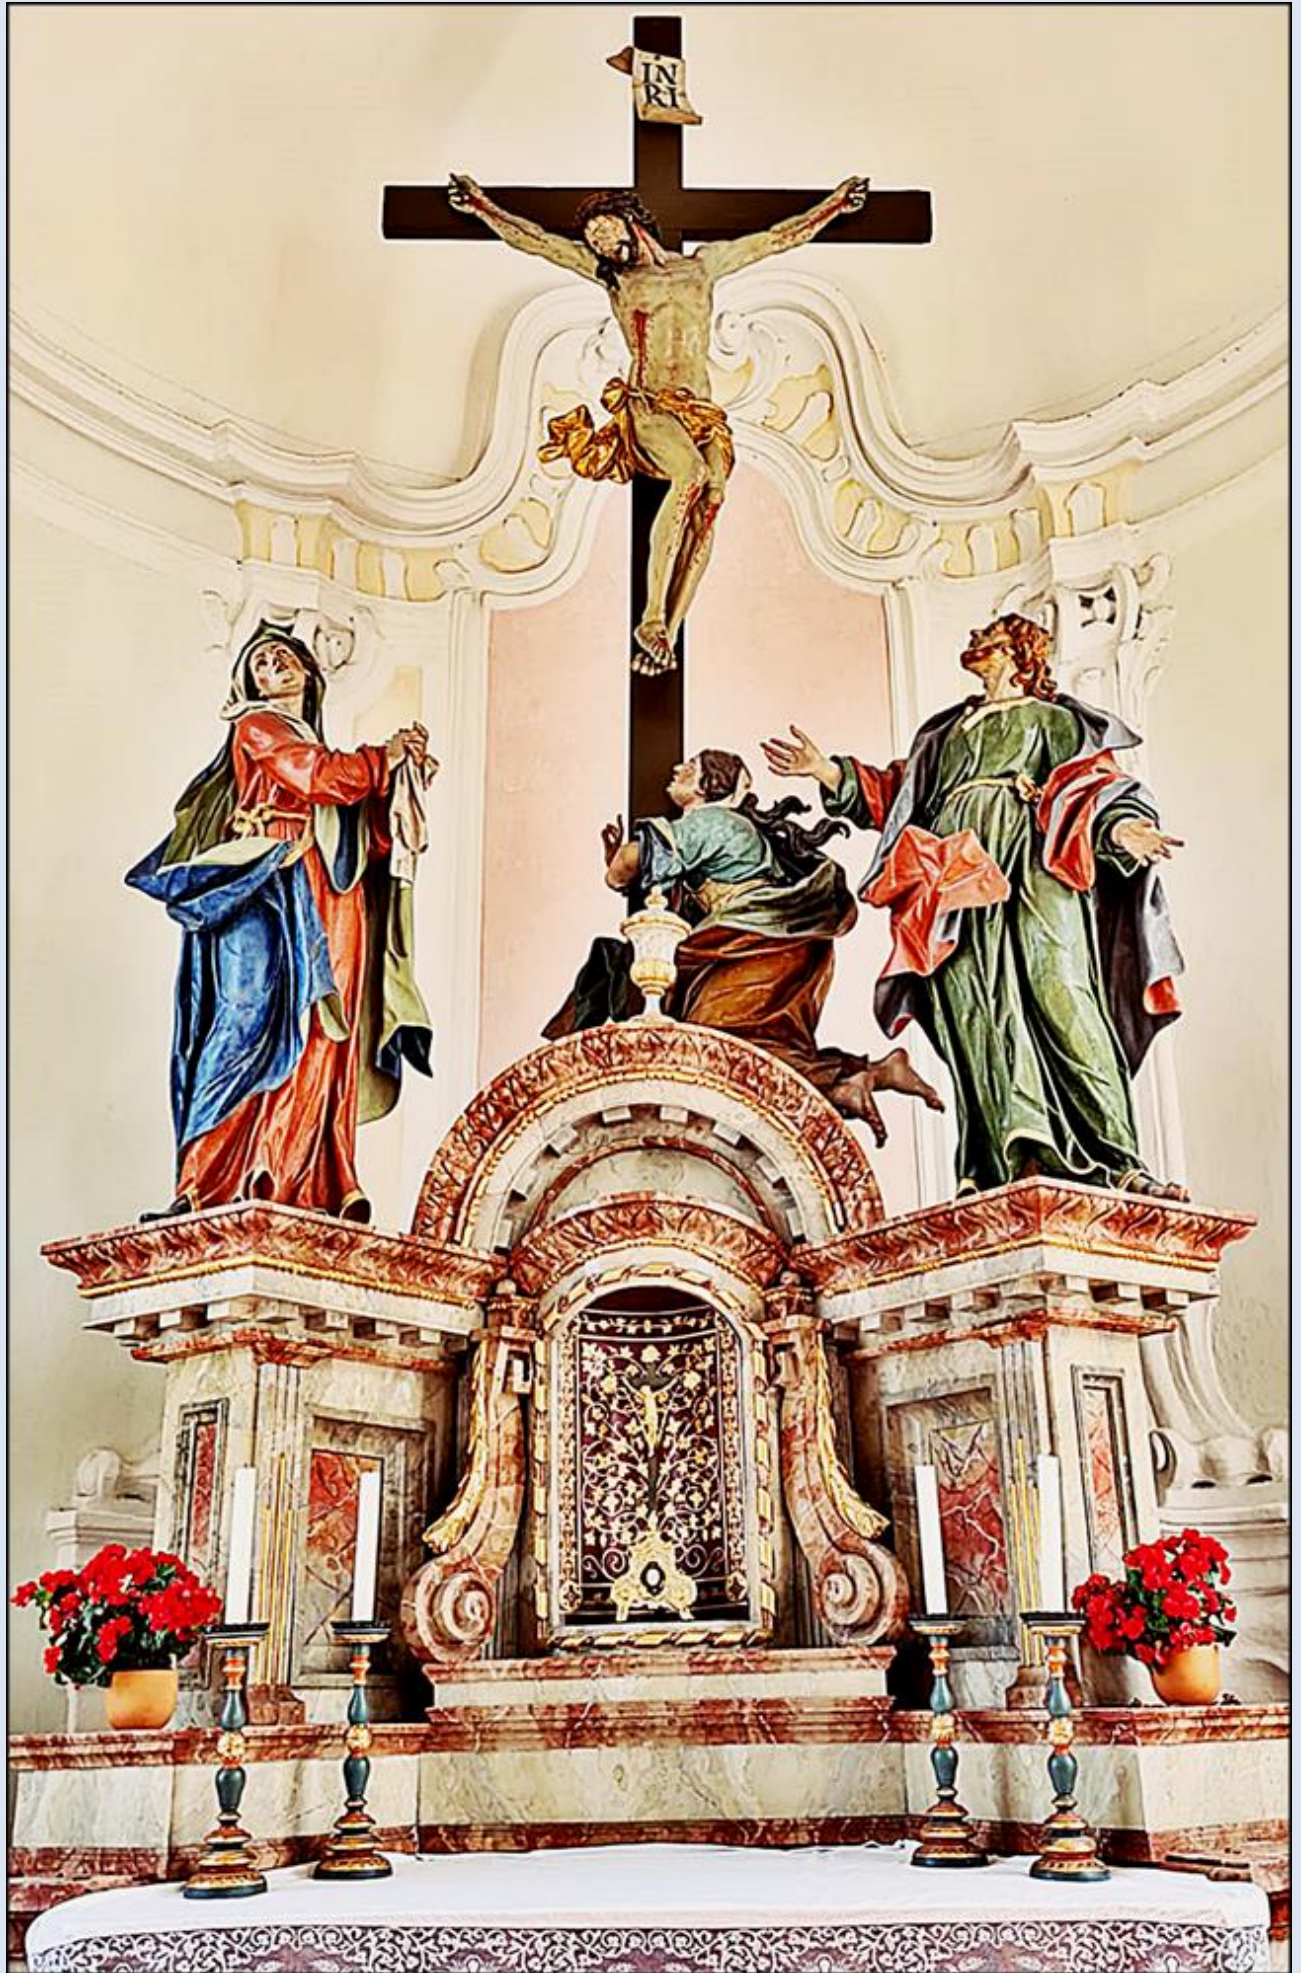

NIEMCY

Kempen-Hirschdorf

Kaplica pw.
św. Marii Magdaleny

zdjęcia: Artur Nitecki

[POWRÓT DO STRONY GŁÓWNEJ IKONOGRAFII](#)