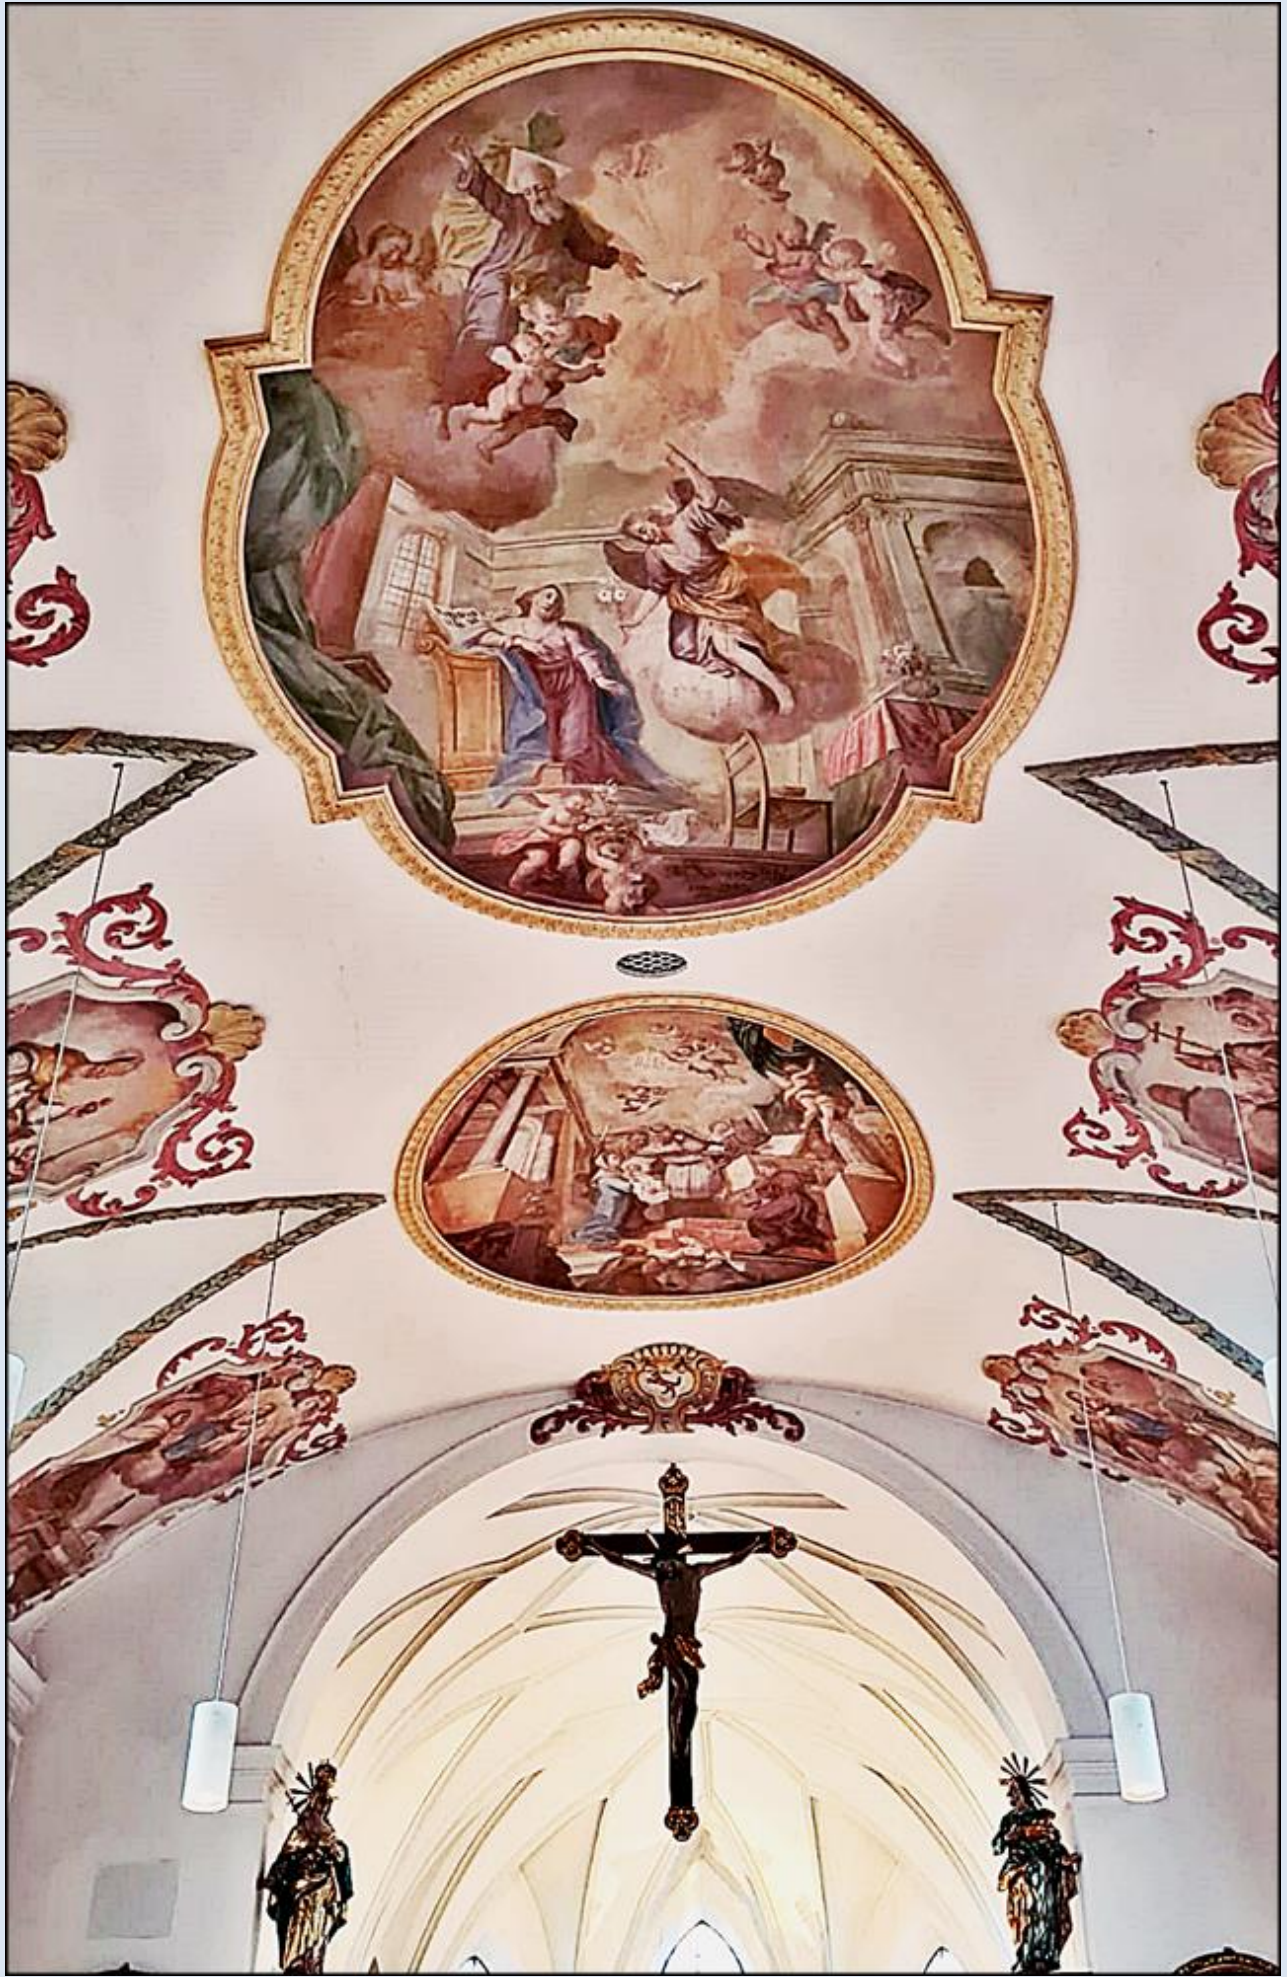

**NIEMCY**

**Illerbeuren**

Kościół pw.  
Wniebowzięcia NMP

*zdjęcia: Artur Nitecki*

zdjęcia w czerwonym obramowaniu zapożyczono z:  
<https://www.kirchen-galerie.de/de/?m=kirche&p=17608>

[POWRÓT DO STRONY GŁÓWNEJ IKONOGRAFII](#)