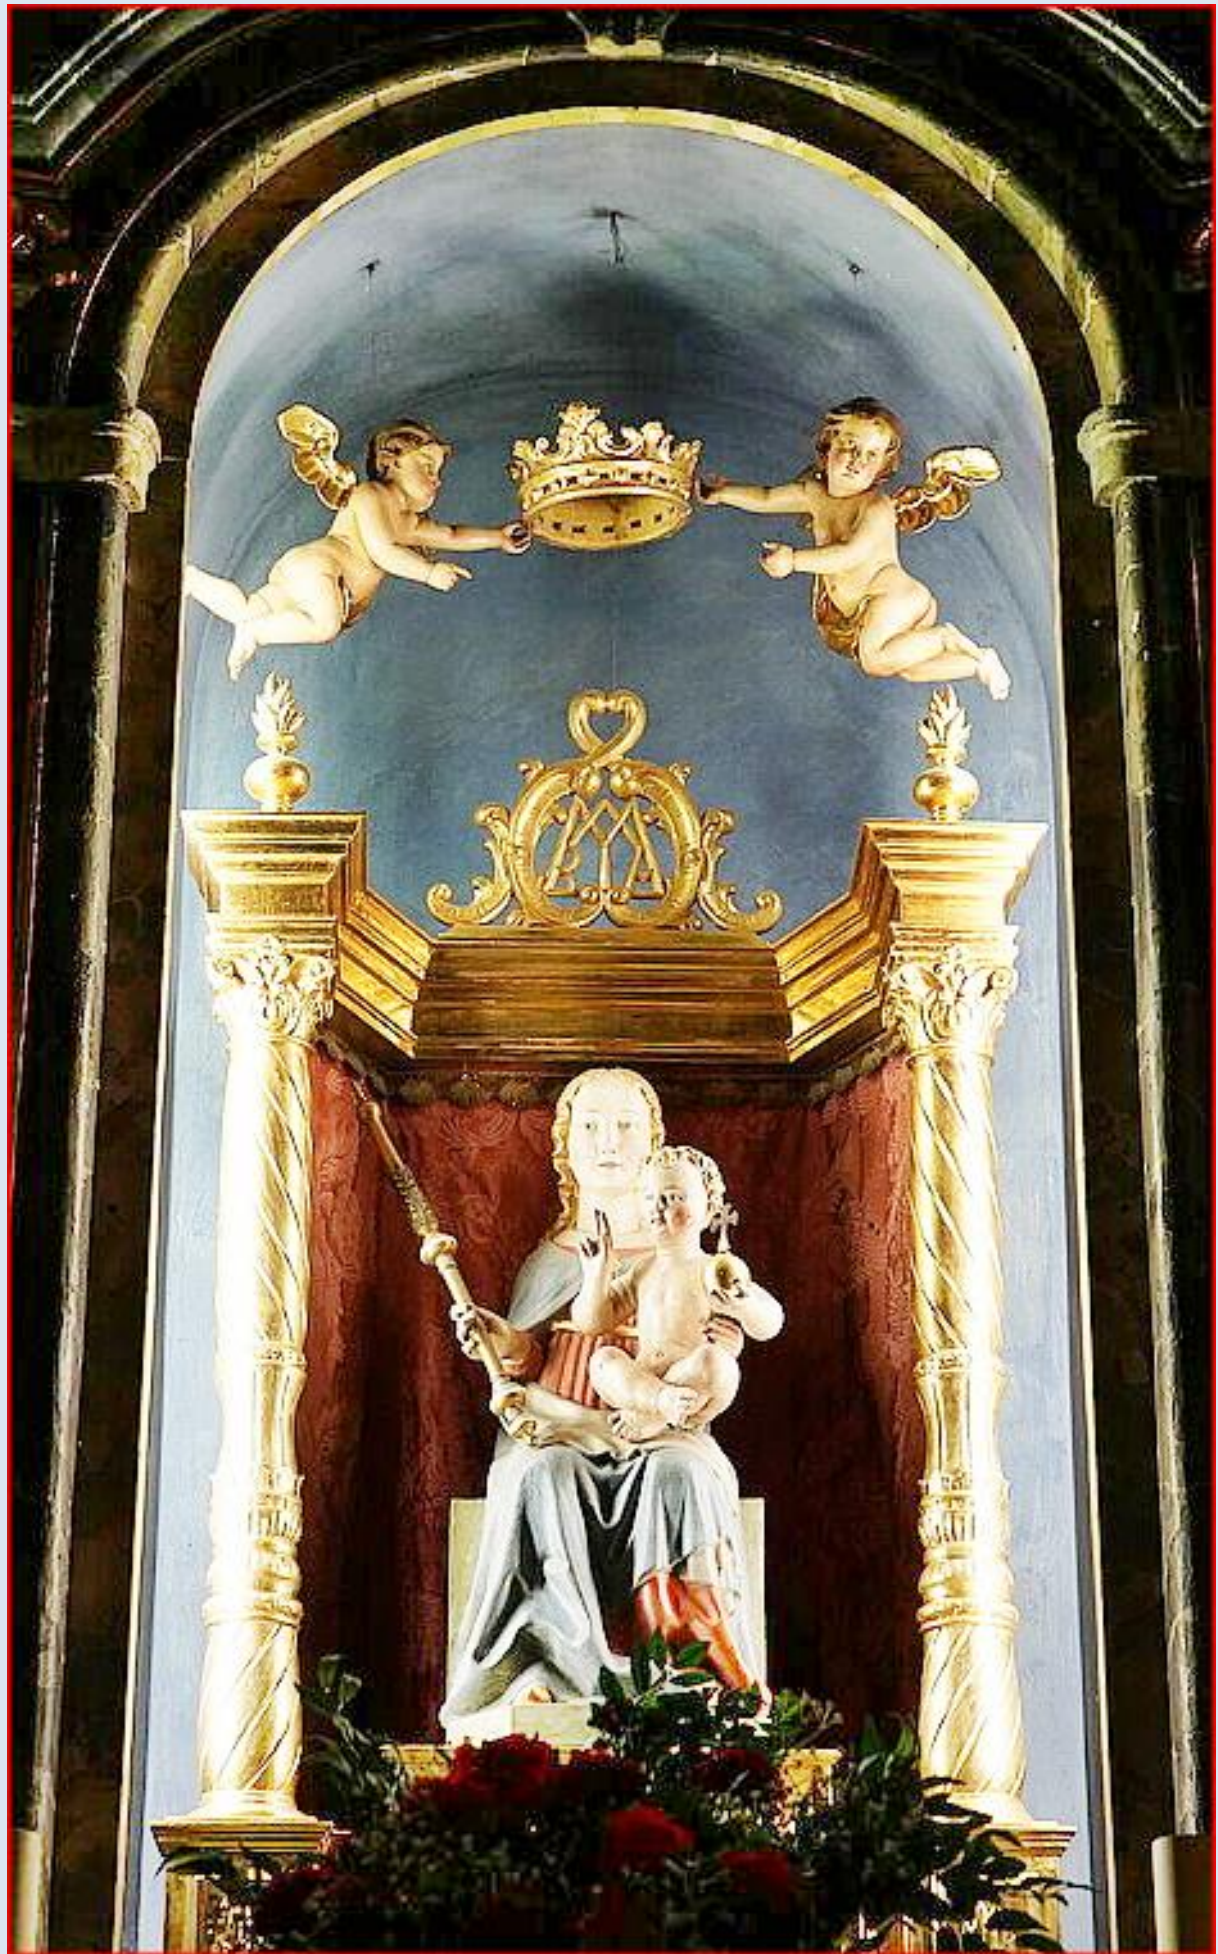

NIEMCY

**Hohenrechberg
(Rechberg Górny)**

[Kościół pielgrzymkowy
pw. Matki Bożej](#)

zdjęcia: M.M.

zdjęcia w czerwonym obramowaniu zapożyczono z:
https://media.mutualart.com/Images/2013_10/31/07/072601302/7372e718-fa25-4821-ac68-d0086468b7ee_570.Jpeg
<https://www.mutualart.com/Artwork/Procession/84CF9670D20154C4>
<https://mein.toubiz.de/site/fc246ac4-0fec-4206-8226-41ea2ffca731/article/45ce0b2e-cf2a-4fe1-b72e-9298b78fbeat>
<https://www.drs.de/der-hohenrechberg-bei-schwaebisch-gmuend.html>

zob. Kalwaria w: **[NIEMCY - HOHENRECHBERG](#)**

[POWRÓT DO STRONY GŁÓWNEJ IKONOGRAFII](#)