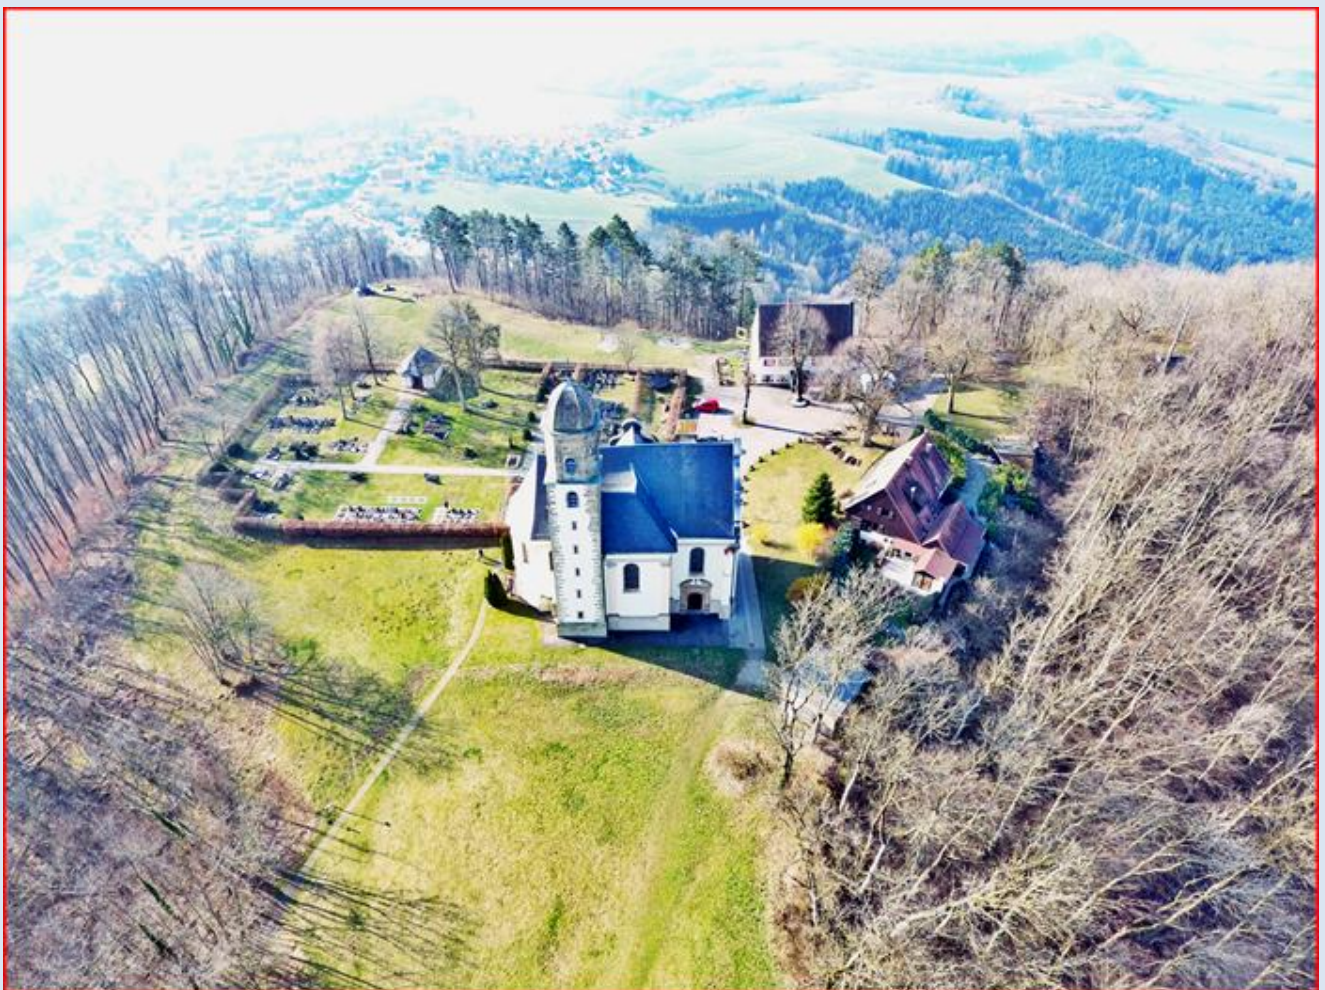

NIEMCY

**Hohenrechberg
(Rechberg Górny)**

[Kościół pielgrzymkowy
pw. Matki Bożej](#)

zdjęcia: M.M.

zdjęcia w czerwonym obramowaniu zapożyczono z:
https://media.mutualart.com/Images/2013_10/31/07/072601302/7372e718-fa25-4821-ac68-d0086468b7ee_570.Jpeg
<https://www.mutualart.com/Artwork/Procession/84CF9670D20154C4>
<https://mein.toubiz.de/site/fc246ac4-0fec-4206-8226-41ea2ffca731/article/45ce0b2e-cf2a-4fe1-b72e-9298b78fbeat>
<https://www.drs.de/der-hohenrechberg-bei-schwaebisch-gmuend.html>

zob. Kalwaria w: **[NIEMCY - HOHENRECHBERG](#)**

[POWRÓT DO STRONY GŁÓWNEJ IKONOGRAFII](#)