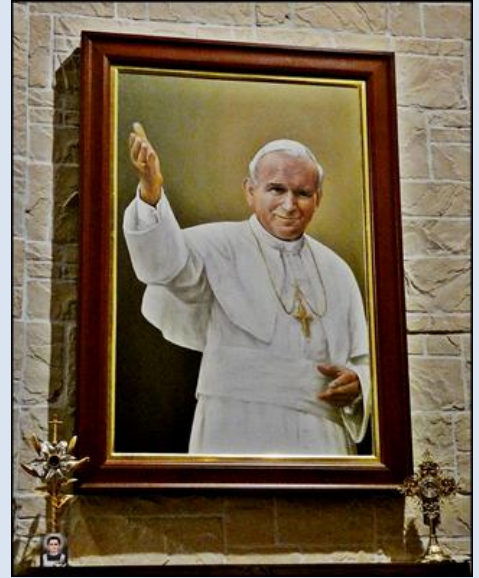

**NIEMCY**

**Herford**

**Haus 'CONCORDIA'**

**Dom 'CONCORDIA' (Zgoda)**

JEZU UFAM TOBIE  
JESUS ICH VERTRAUE AUF DICH

Ornat, w którym  
Św. Jan Paweł II  
odprawił Mszę Św.

**W DOWÓD WDZIĘCZNOŚCI**  
osobom i instytucjom, które przyczyniły się do powstania ośrodka „CONCORDIA”

zdjęcia: Artur Nitecki

[POWRÓT DO STRONY GŁÓWNEJ IKONOGRAFII](#)

Uzupełnienie Artura Niteckiego z czerwca 2025 r.

*zdjęcia: Artur Nitecki*

[POWRÓT DO STRONY GŁÓWNEJ IKONOGRAFII](#)

**Uzupełnienie Artura Niteckiego z 3 maja 2026 r.**