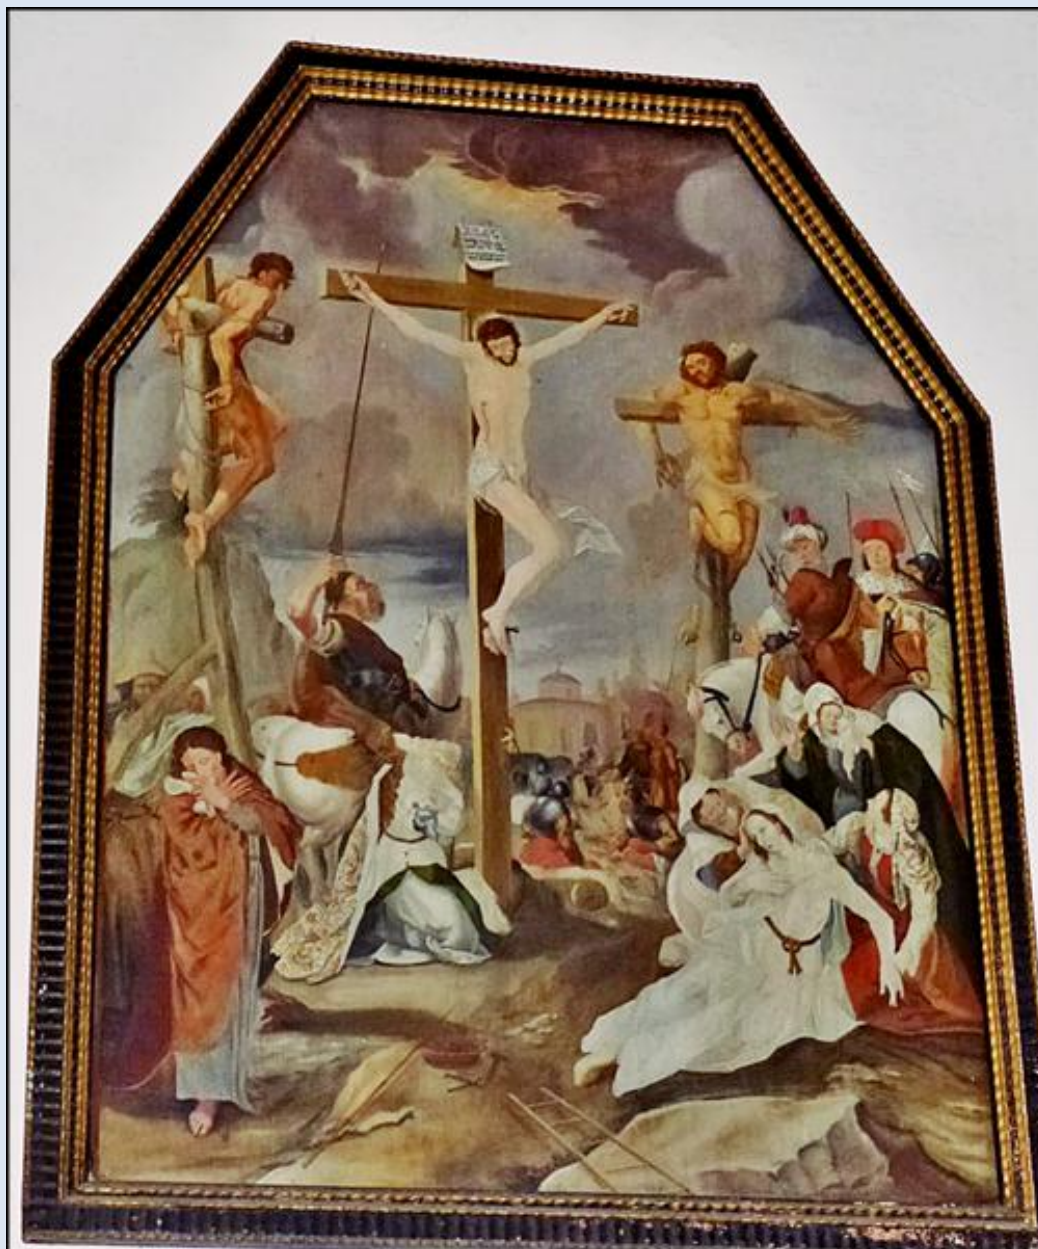

Uzupelnienie Jana Niteckiego z 28.03.2025 r.