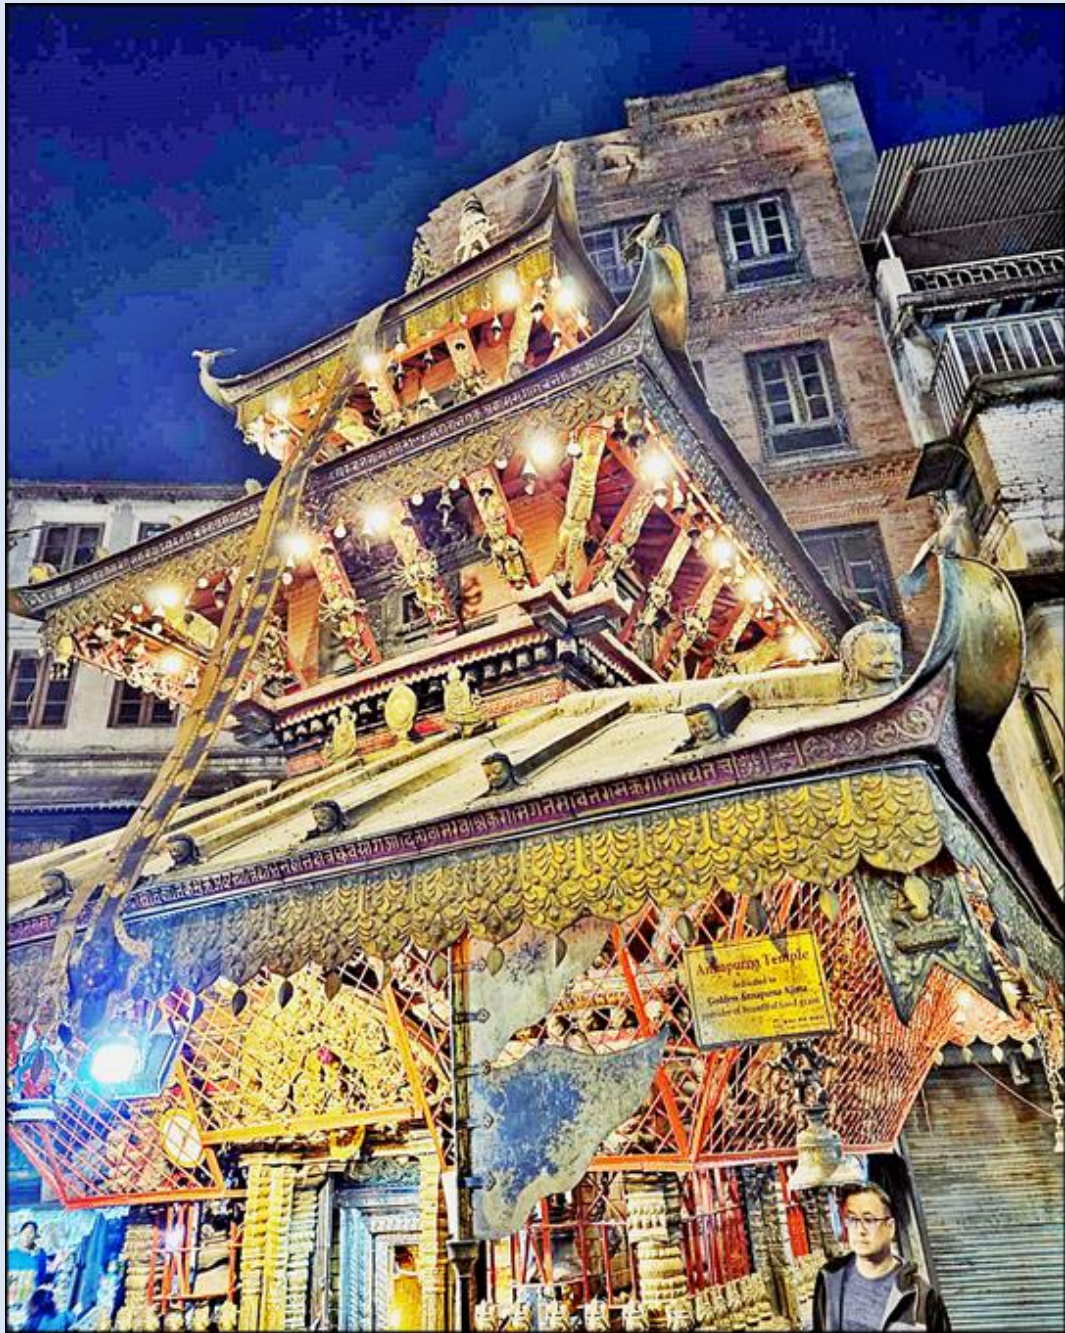

NEPAL

Katmandu

Sacrum i profanum
stolicy Nepalu

zdjęcia: M.M.K.

[POWRÓT DO STRONY GŁÓWNEJ IKONOGRAFII](#)