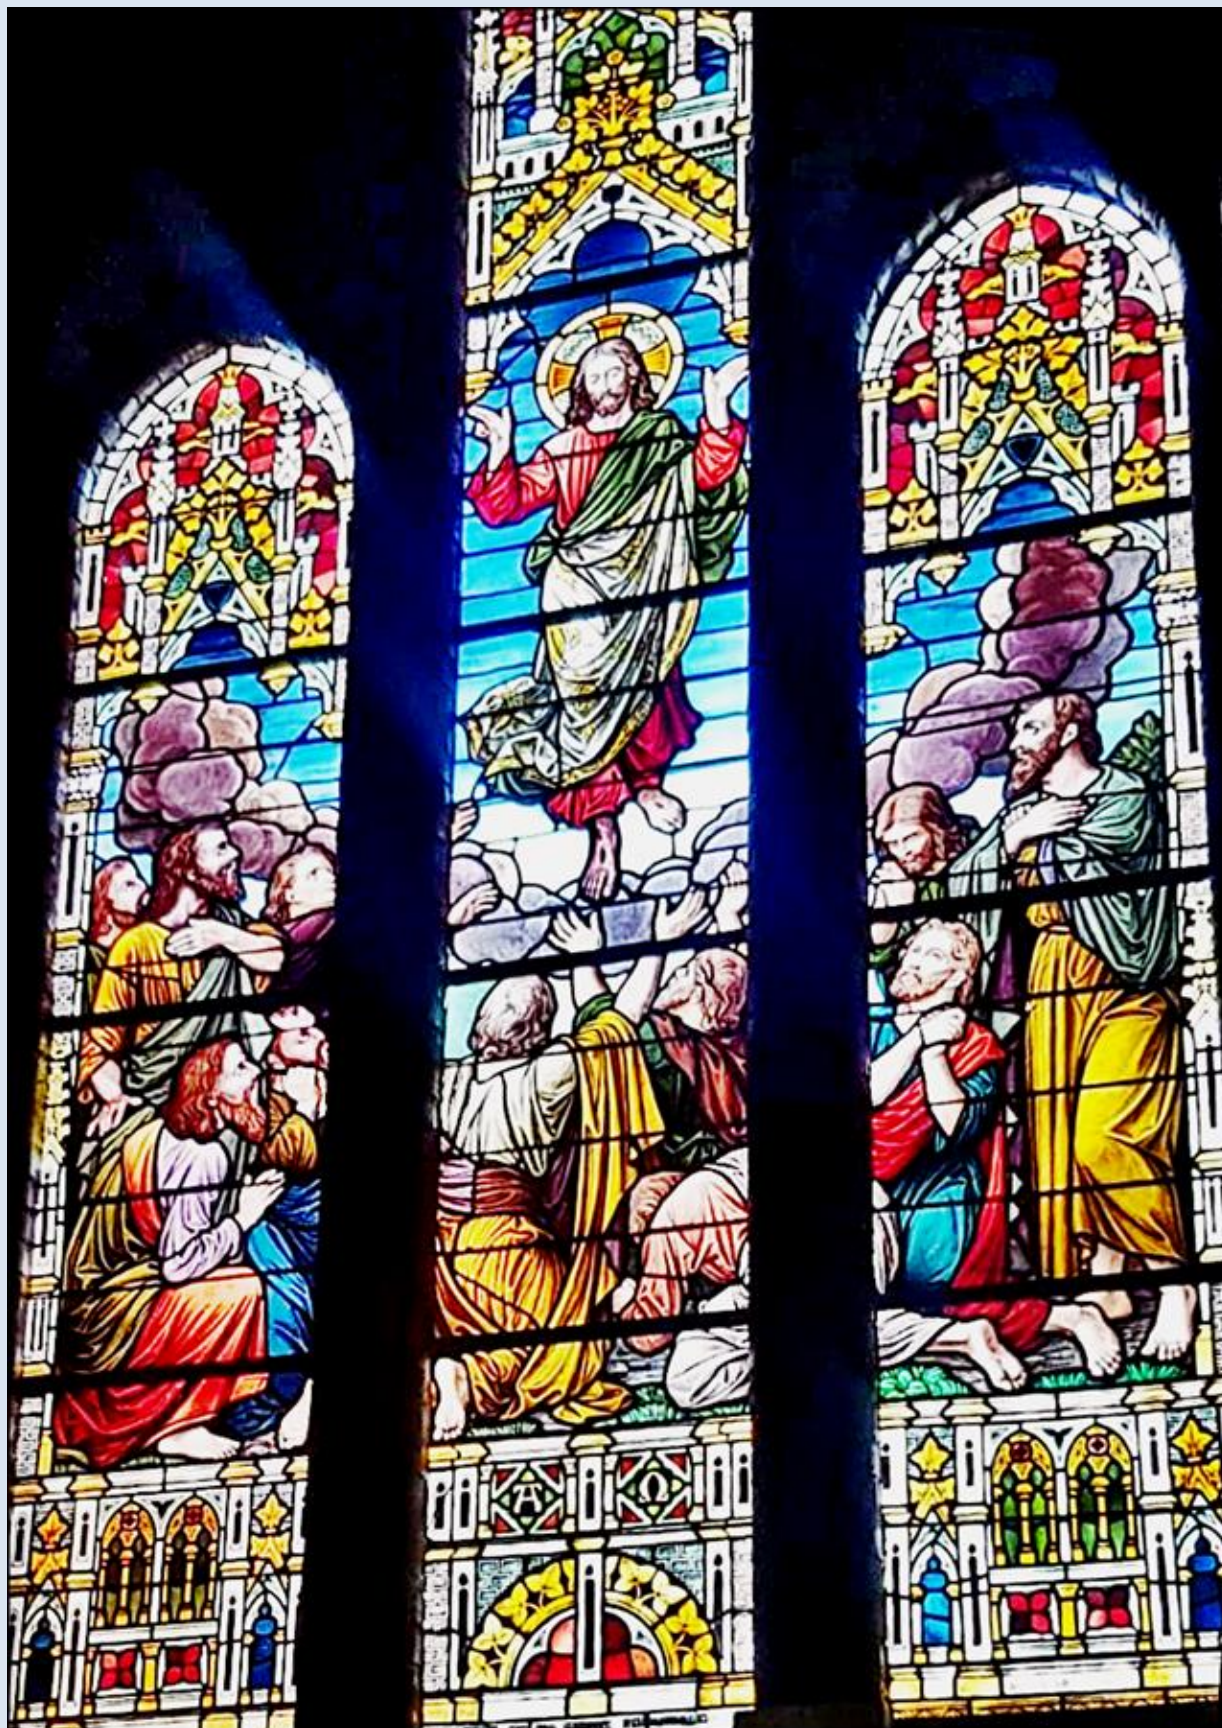

Milomłyn
(Woj. Warmińsko-Mazurskie)

**Kościół pw.
św. Bartłomieja**

zdjęcia: TS

zdjęcia w czerwonym obramowaniu zapożyczono z:
https://www.milomlyn.pl/asp/pl_start.asp?typ=14&menu=174&strona=1&sub=95&subsub=166

[POWRÓT DO STRONY GŁÓWNEJ IKONOGRAFII](#)