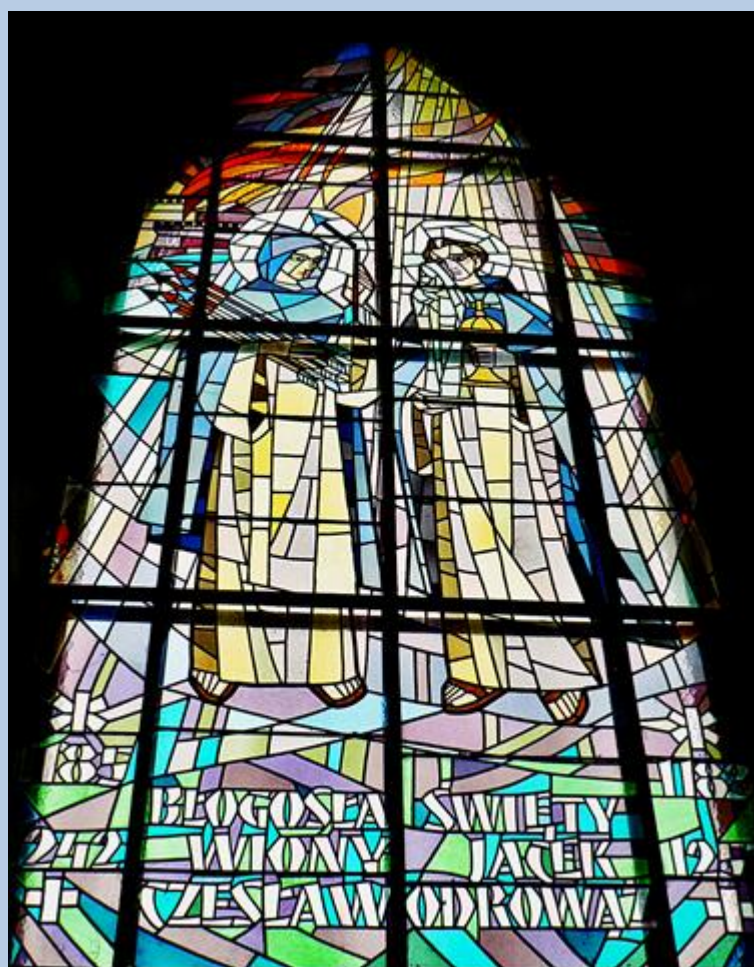

## Miejsce Piastowe (Woj. Podkarpackie)

Kościół pw.  
św. Michała Archanioła  
i bł. Bronisława Markiewicza

zdjęcia: *Jan Nitecki*  
zdjęcie w czerwonej obwódce zapożyczono z:  
<http://www.sanktuariummiejscepiastowe.pl/images/phocagallery/kosciol2/k8.jpg>