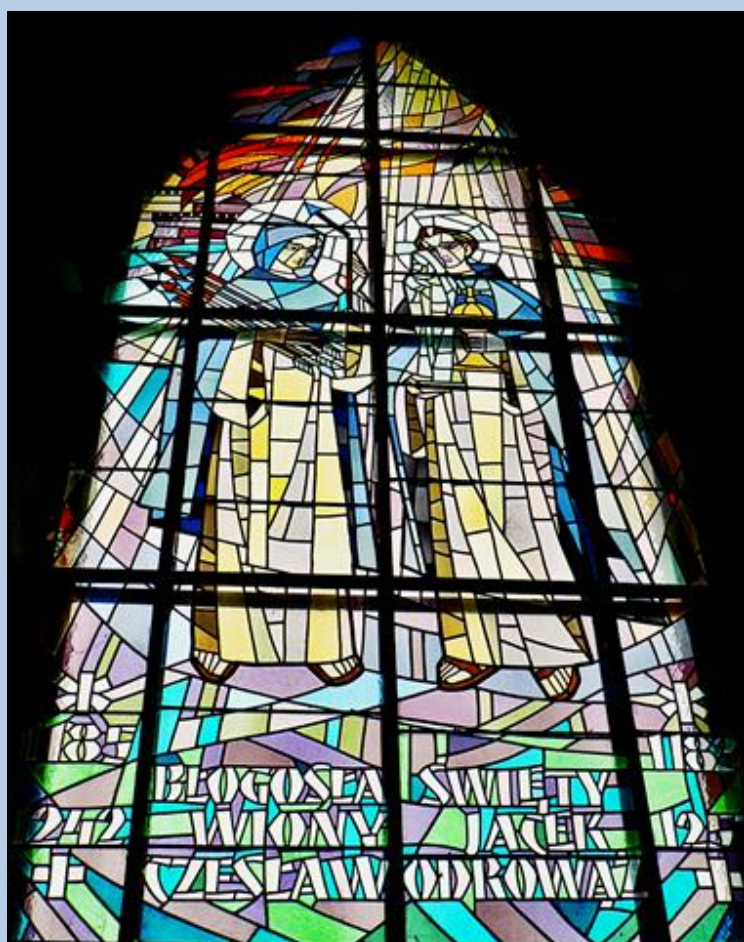

## Miejsce Piastowe (Woj. Podkarpackie)

Kościół pw.  
św. Michała Archanioła  
i bł. Bronisława Markiewicza

zdjęcia: *Jan Nitecki*  
zdjęcie w czerwonej obwódce zapożyczono z:  
<http://www.sanktuariummiejscepiastowe.pl/images/phocagallery/kosciol2/k8.jpg>