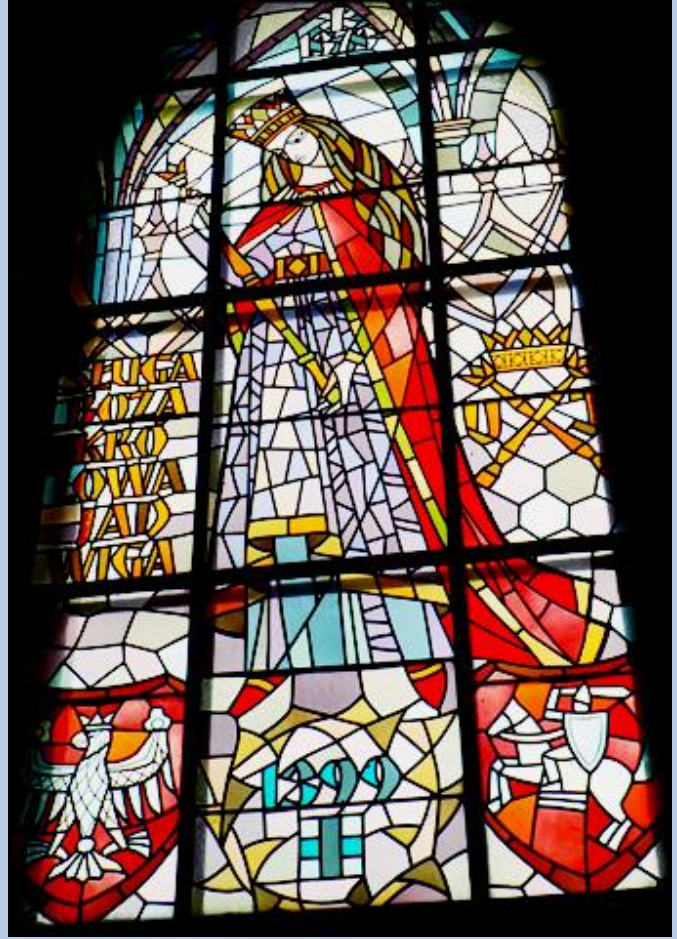

## Miejsce Piastowe (Woj. Podkarpackie)

Kościół pw.  
św. Michała Archanioła  
i bł. Bronisława Markiewicza

zdjęcia: *Jan Nitecki*  
zdjęcie w czerwonej obwódce zapożyczono z:  
<http://www.sanktuariummiejscepiastowe.pl/images/phocagallery/kosciol2/k8.jpg>