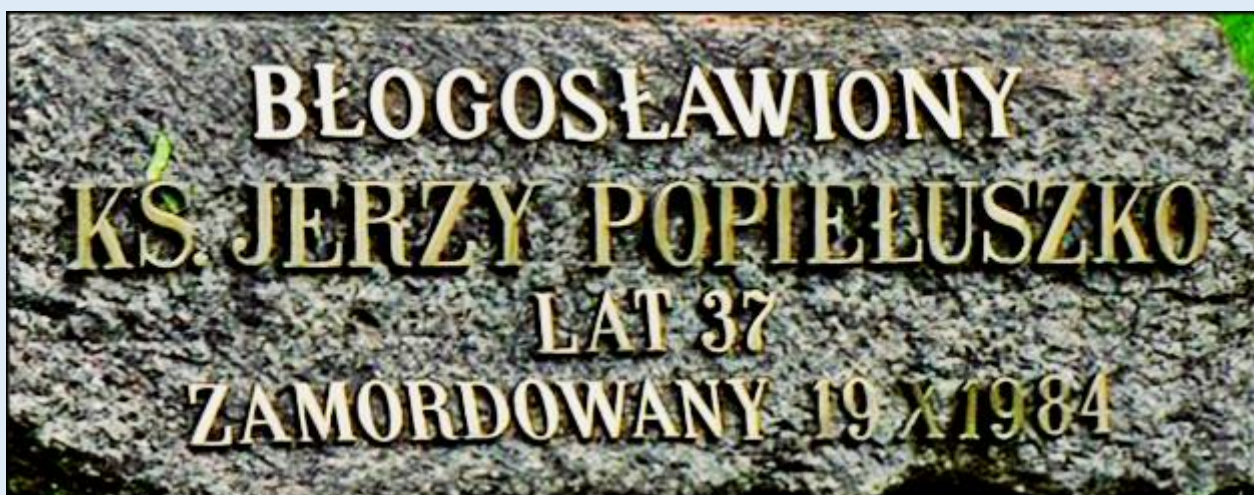

# MIEJSCA SPOCZYNKU ŚWIĘTYCH I BŁOGOSŁAWIONYCH

Warszawa – [przy Ko. Stanisława Kostki](#)  
[Grób-pomnik bł. Jerzego Popiełuszki](#)

Grób-pomnik w kształcie krzyża różańca, co widać z góry

zdjęcia: *Jan Nitecki*