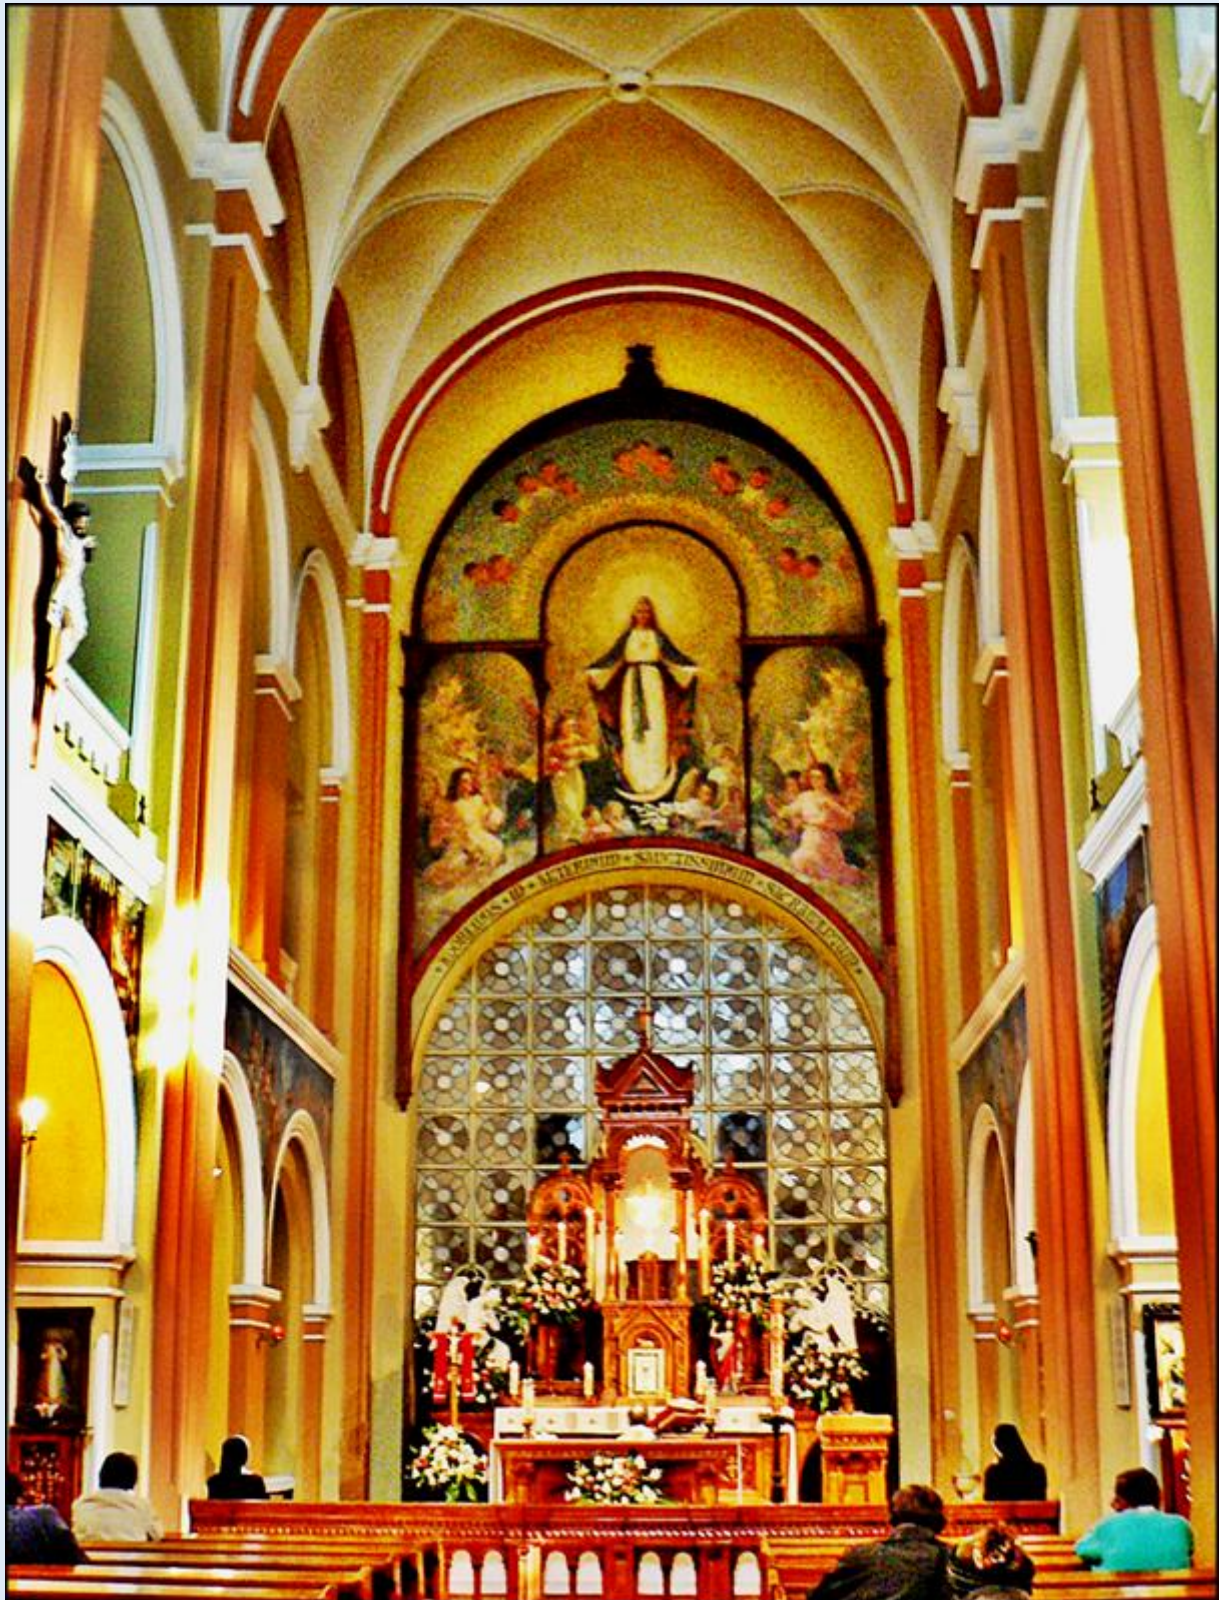

**MIEJSCA SPOCZYNKU  
ŚWIĘTYCH I BŁOGOSŁAWIONYCH**  
Kraków – [ko. NS NMP](#)  
[Grób bł. Angeli Truszkowskiej](#)

*zdjęcia: Jan Nitecki*

[POWRÓT DO STRONY GŁÓWNEJ IKONOGRAFII](#)