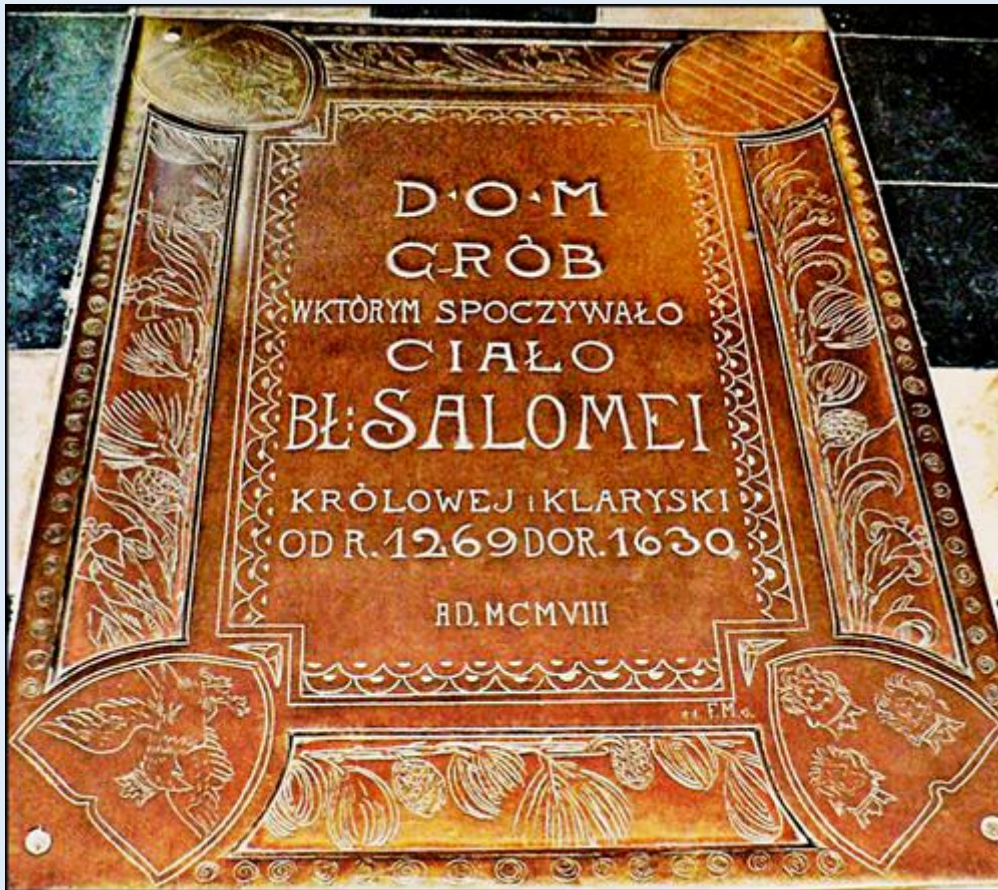

**MIEJSCA SPOCZYNKU
ŚWIĘTYCH I BŁOGOSŁAWIONYCH**
Kraków – [baz. św. Franciszka](#)
[Grób bł. Salomei](#)

zdjęcia: Jan Nitecki

[POWRÓT DO STRONY GŁÓWNEJ IKONOGRAFII](#)