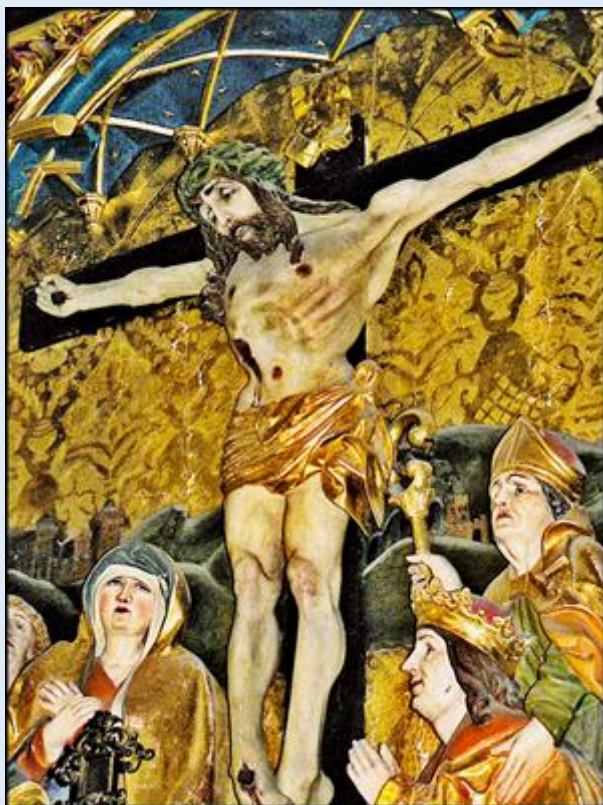

**MIEJSCA SPOCZYNKU
ŚWIĘTYCH I BŁOGOSŁAWIONYCH**
Kraków – [Baz. na Wawelu](#)
[Grób św. Jadwigi Królowej](#)

zdjęcia: Jan Nitecki

[POWRÓT DO STRONY GŁÓWNEJ IKONOGRAFII](#)