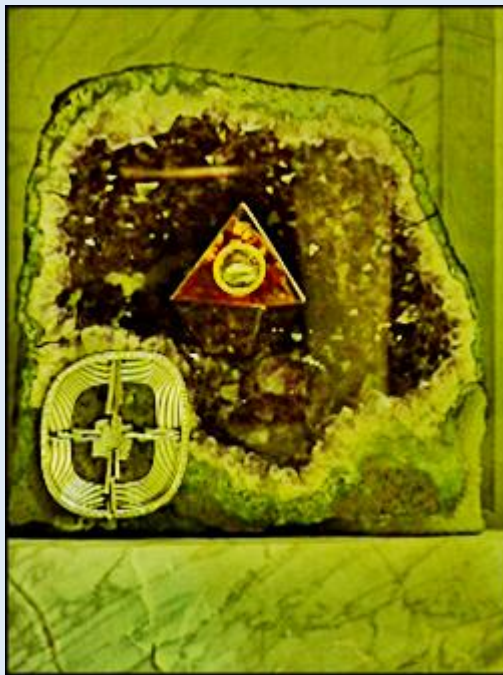

**MIEJSCA SPOCZYNKU  
ŚWIĘTYCH I BŁOGOSŁAWIONYCH  
Braniewo – [Baz. św. Katarzyny Al.](#)  
[Grób bł. Reginy Protman](#)**

*zdjęcia: Jan Nitecki*

[POWRÓT DO STRONY GŁÓWNEJ IKONOGRAFII](#)