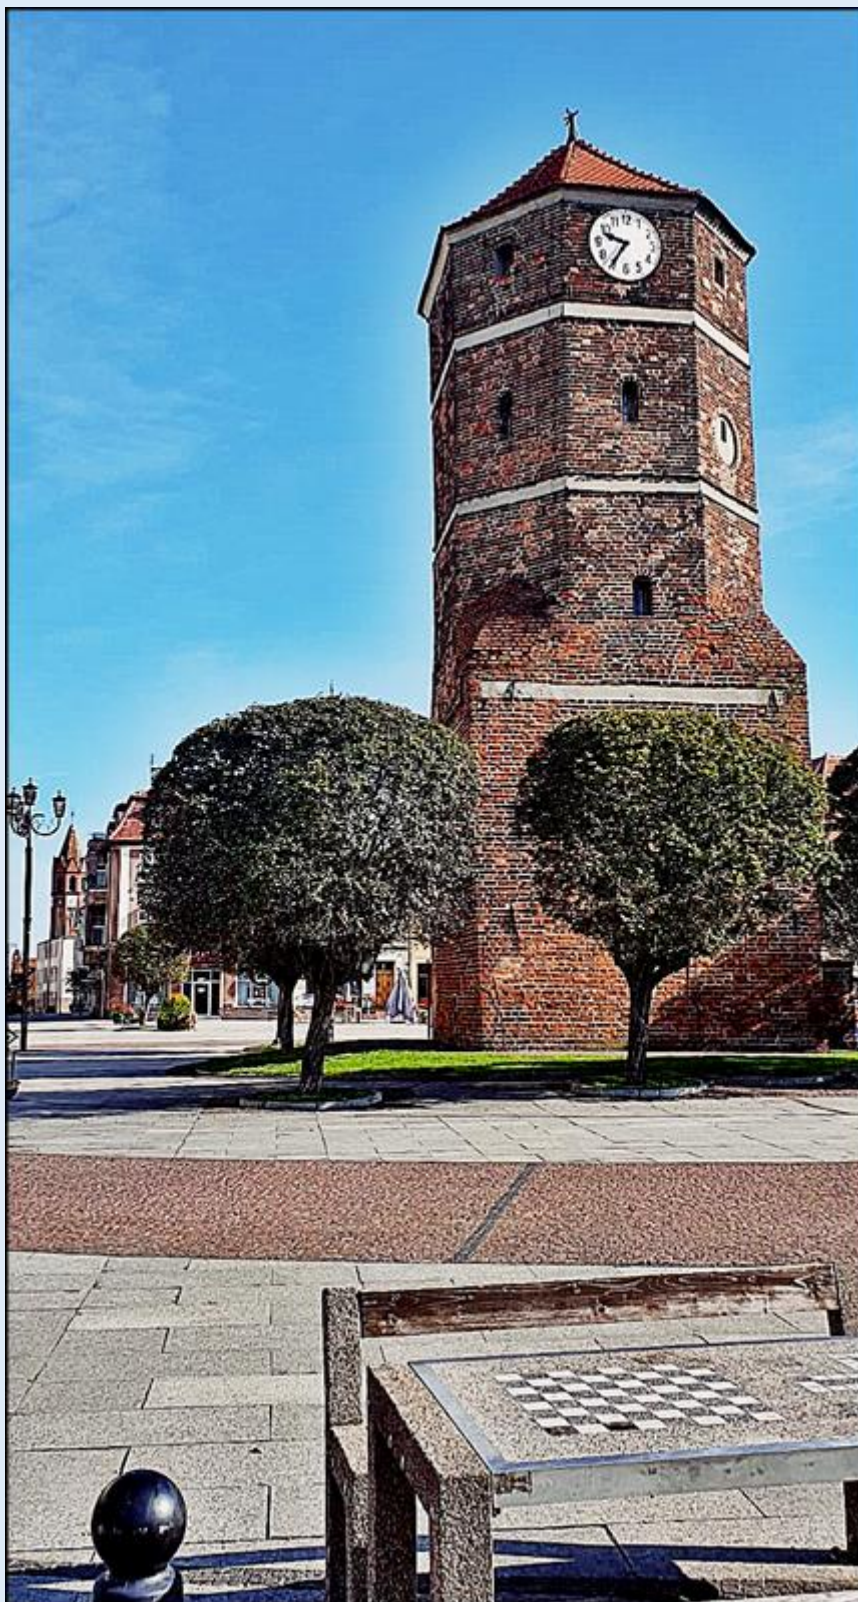

**MIEJSCA PAMIĘCI**  
**Żnin**  
**[Wieża Ratuszowa](#)**

*zdjęcia: Barbara Polak*

[POWRÓT DO STRONY GŁÓWNEJ IKONOGRAFII](#)