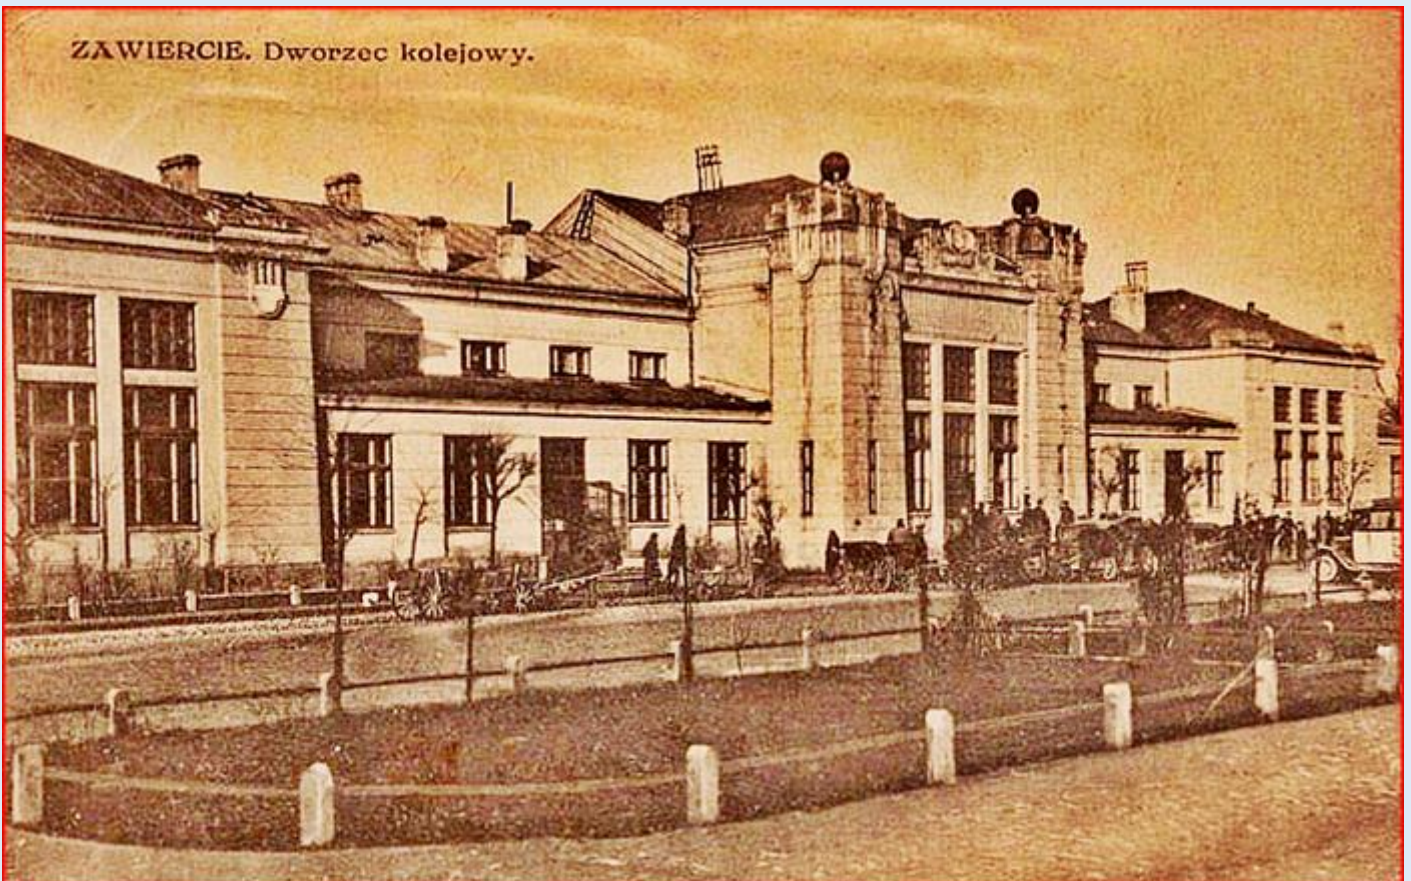

MIEJSCA PAMIĘCI

Zawiercie

Zabytkowy dworzec PKP

zdjęcia: *Jan Nitecki*

zdjęcia w czerwonym obramowaniu zapożyczono z:
https://d-nm.ppstatic.pl/k/r/e3/be/589c28061937c_o.jpg?

[POWRÓT DO STRONY GŁÓWNEJ IKONOGRAFII](#)