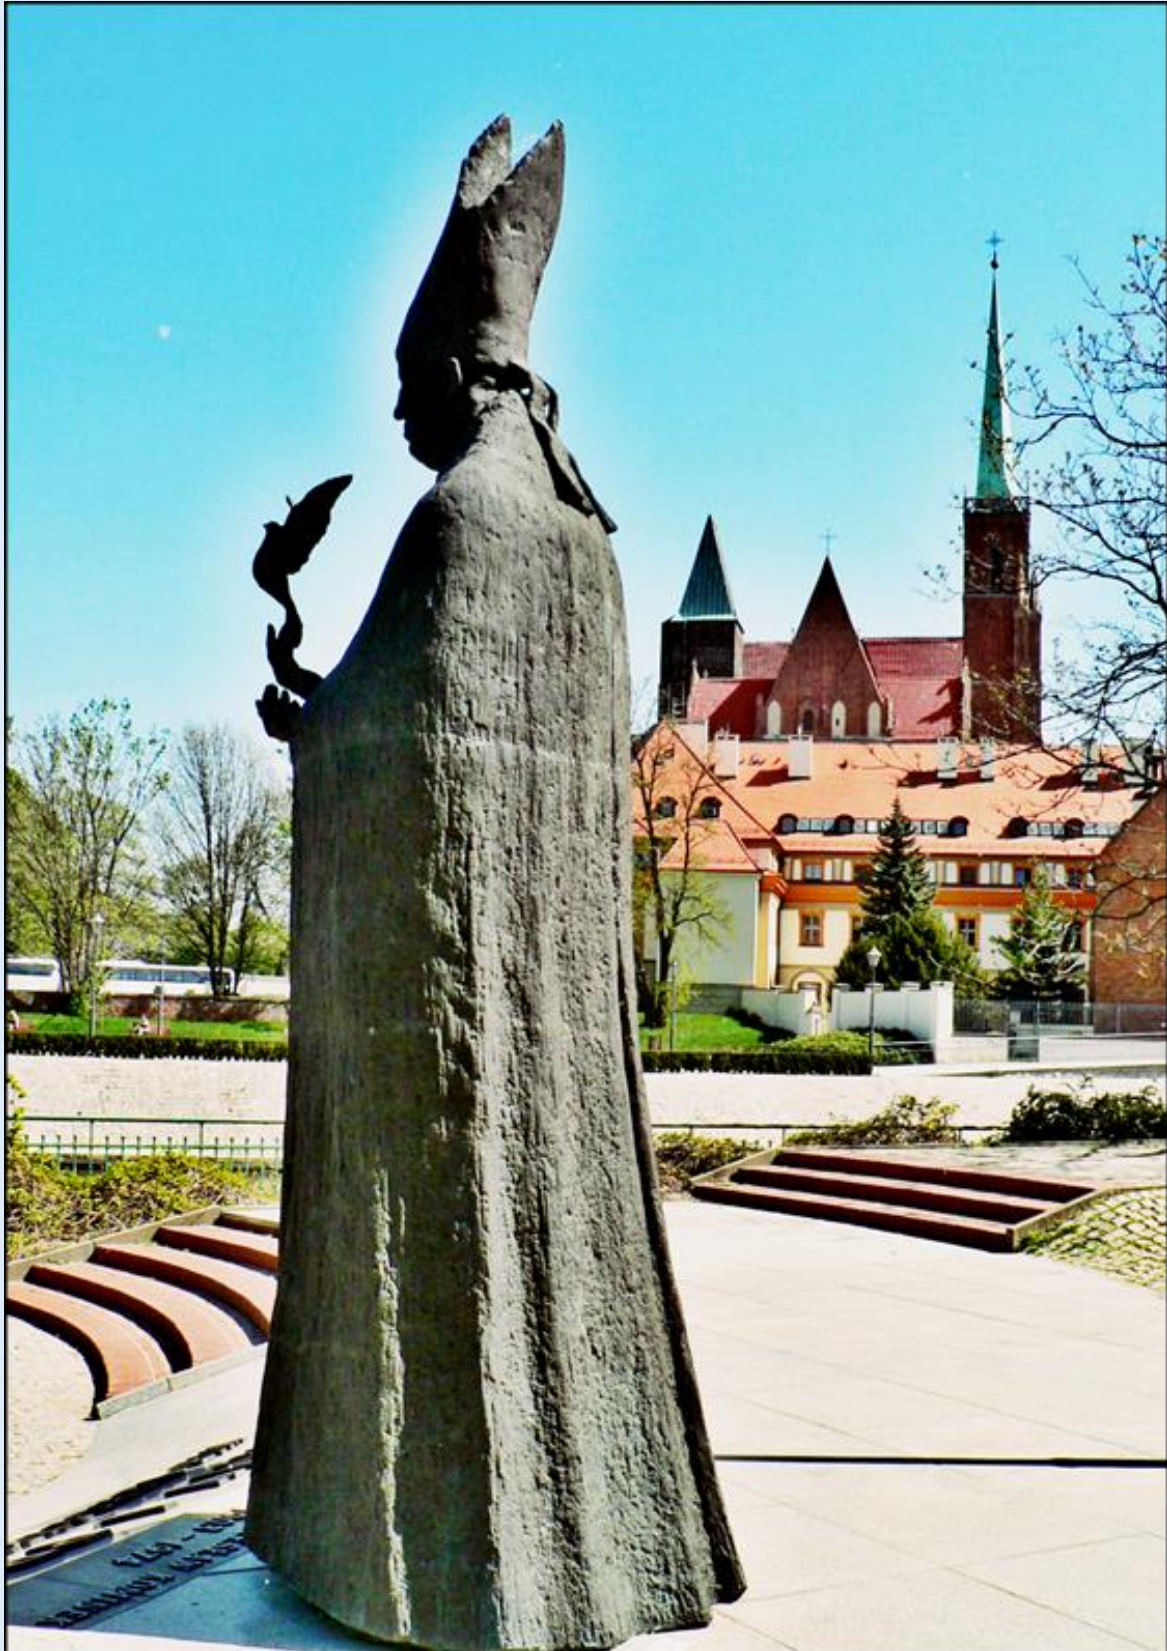

**MIEJSCA PAMIĘCI**  
Wrocław – [k. Mostu Tumskiego](#)  
[Pomnik kard. Bolesława Kominka](#)

KARDYNAŁ BOLESŁAW KOMINEK  
1903 - 1974

*zdjęcia: Jan Nitecki*

[POWRÓT DO STRONY GŁÓWNEJ IKONOGRAFII](#)