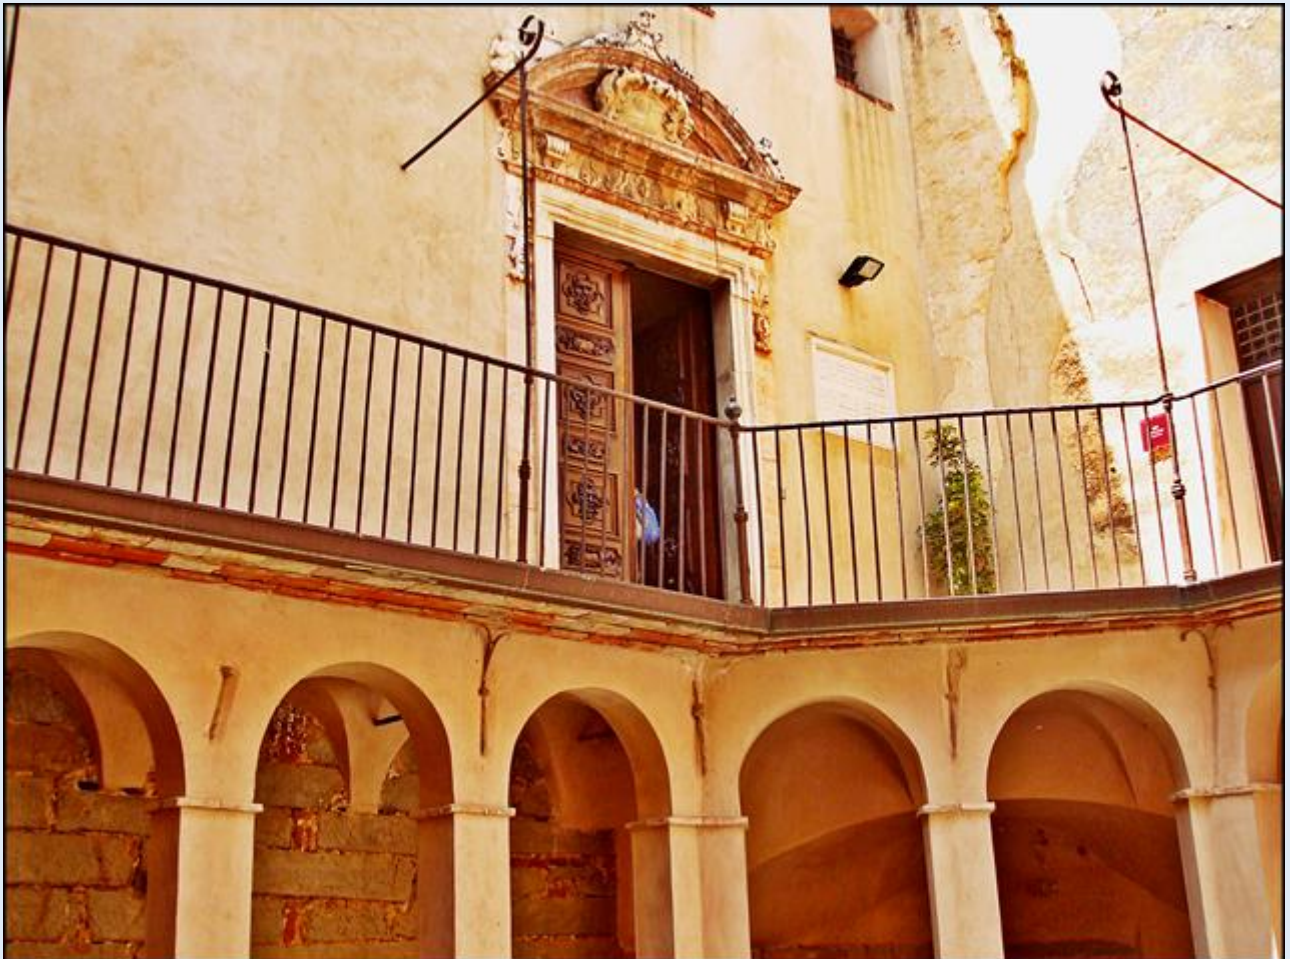

MIEJSCA PAMIĘCI
Włochy – Sycylia - Castelnuovo
Zamek z Kaplicą Pałacową

przed wejściem na zamek:

Kościół pw. Wniebowzięcia NMP (Maria Assunta = Matrice Vecchia)

zdjęcia: tsw (2011)

[POWRÓT DO STRONY GŁÓWNEJ IKONOGRAFII](#)