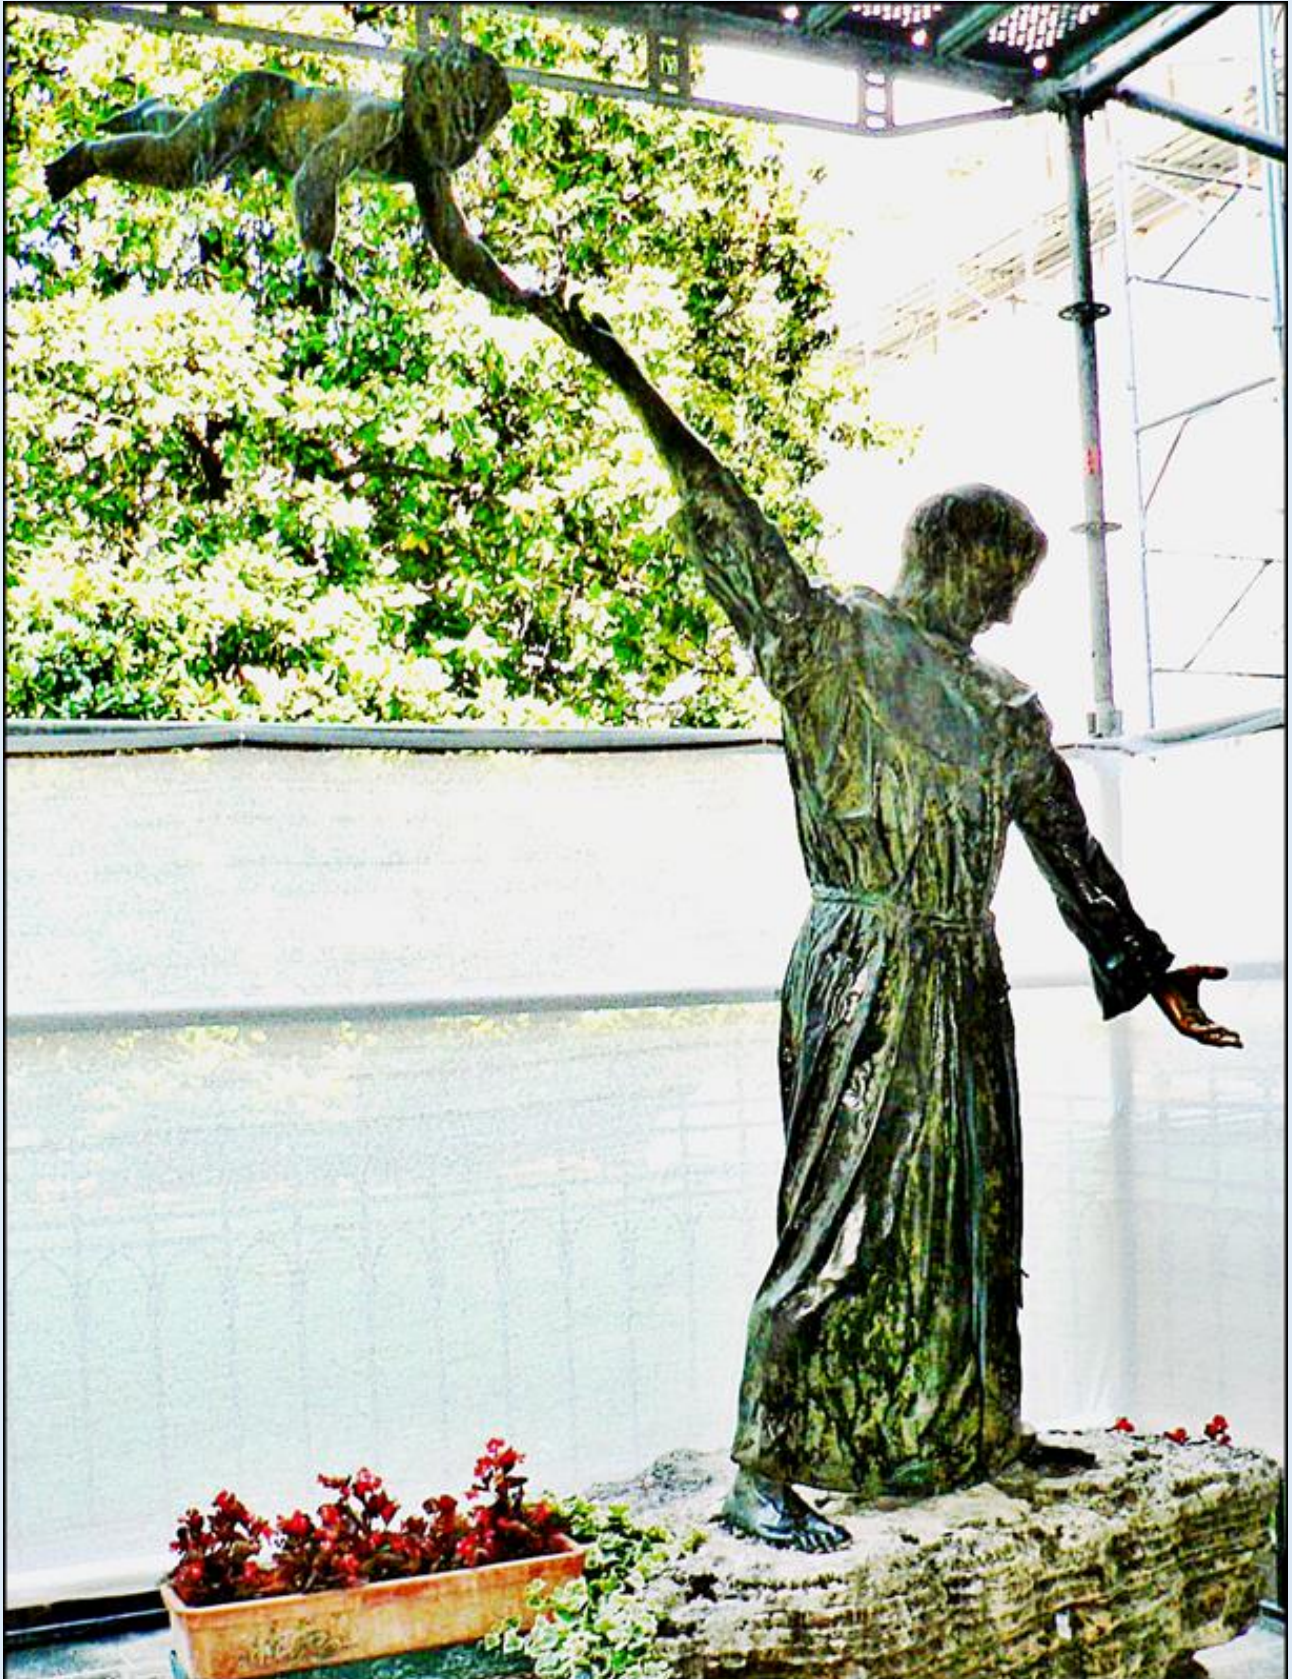

MIEJSCA PAMIĘCI
Włochy - Padwa - [Pomnik św. Antoniego](#) w
krużgankach [Baz. św. Antoniego](#)

zdjęcia: *Jan Nitecki*

[POWRÓT DO STRONY GŁÓWNEJ IKONOGRAFII](#)