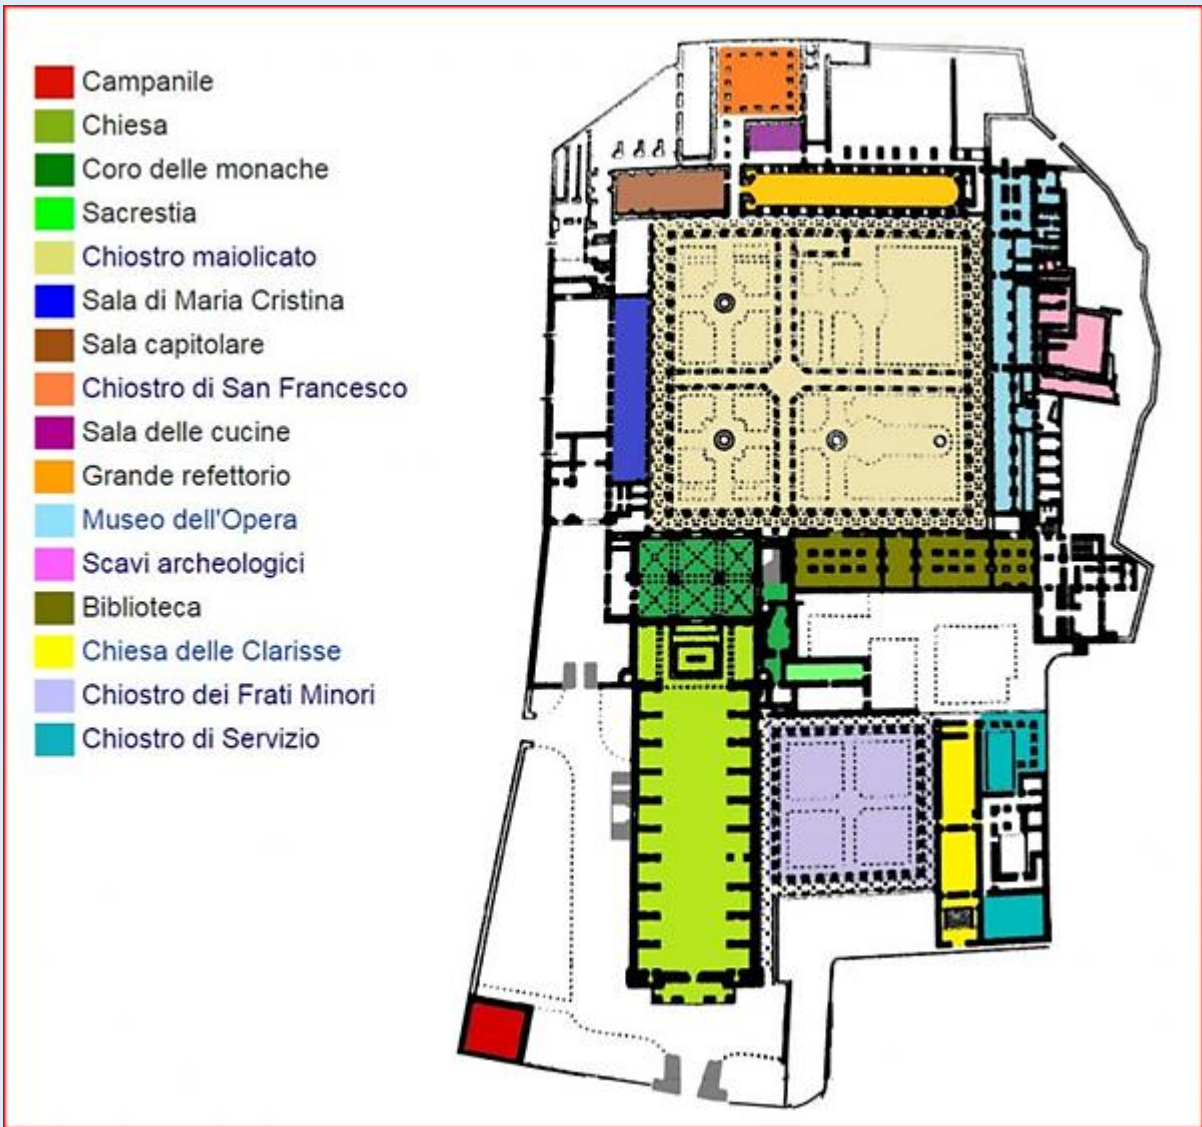

# MIEJSCA PAMIĘCI

Włochy – Neapol – Monast. Santa Chiara  
Wykopaliska z II-V w.

zdjęcia: as

zdjęcia w czerwonym obramowaniu zapożyczono z:

[https://www.recuperando.com/23335-thickbox\\_default/majolicapanel-neapolitan-chiostromaioicato-santachiara.jpg](https://www.recuperando.com/23335-thickbox_default/majolicapanel-neapolitan-chiostromaioicato-santachiara.jpg)

[POWRÓT DO STRONY GŁÓWNEJ IKONOGRAFII](#)