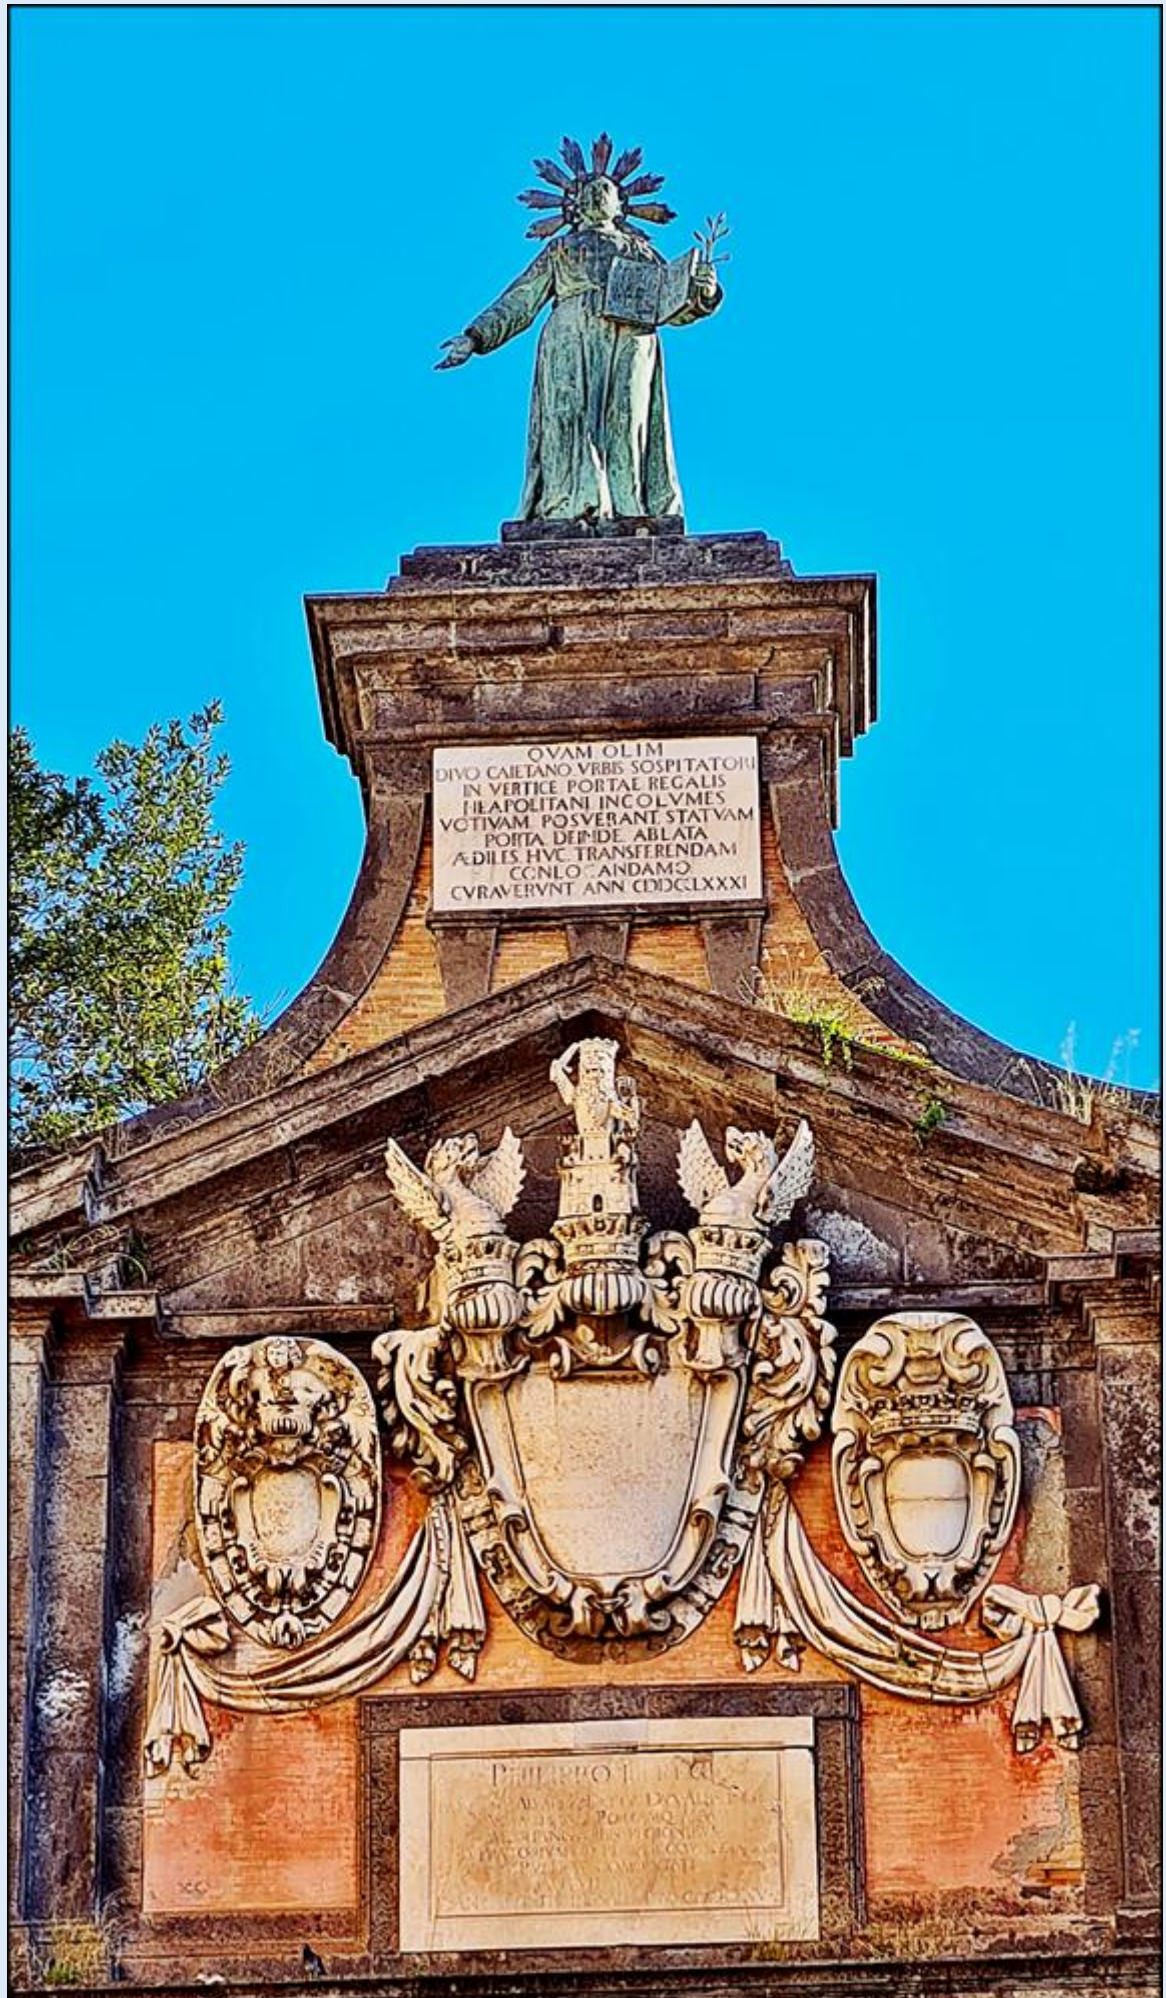

**MIEJSCA PAMIĘCI**  
**Włochy – Neapol**  
**Biała Brama (Porta Alba)**

zob. [Pomnik Dantego](#)

*zdjęcia: pw*

[POWRÓT DO STRONY GŁÓWNEJ IKONOGRAFII](#)