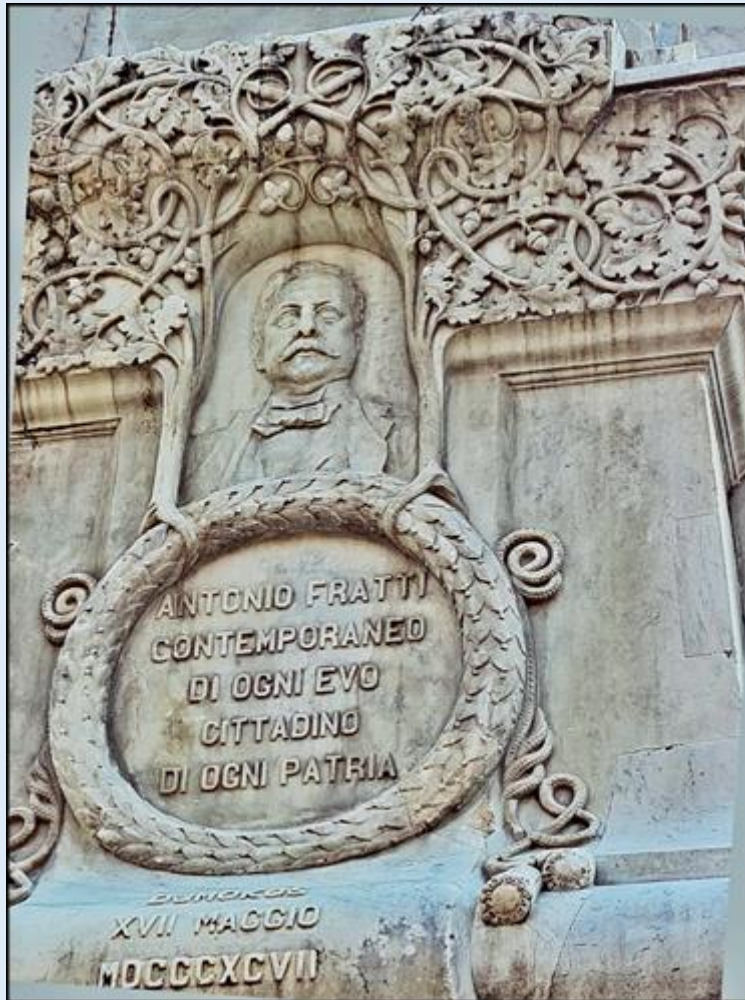

MIEJSCA PAMIĘCI

Forlì – Piazza Aurelio Saffi

Pomnik Aurelio Saffi

z prawej: [Bazylika i Opactwo św. Merkuriala \(Abbazia di San Mercuriale\)](#)

AD
AURELIO SAFFI
IL POPOLO FORLIVESE

MCMXXI

zdjęcia: pw

[POWRÓT DO STRONY GŁÓWNEJ IKONOGRAFII](#)