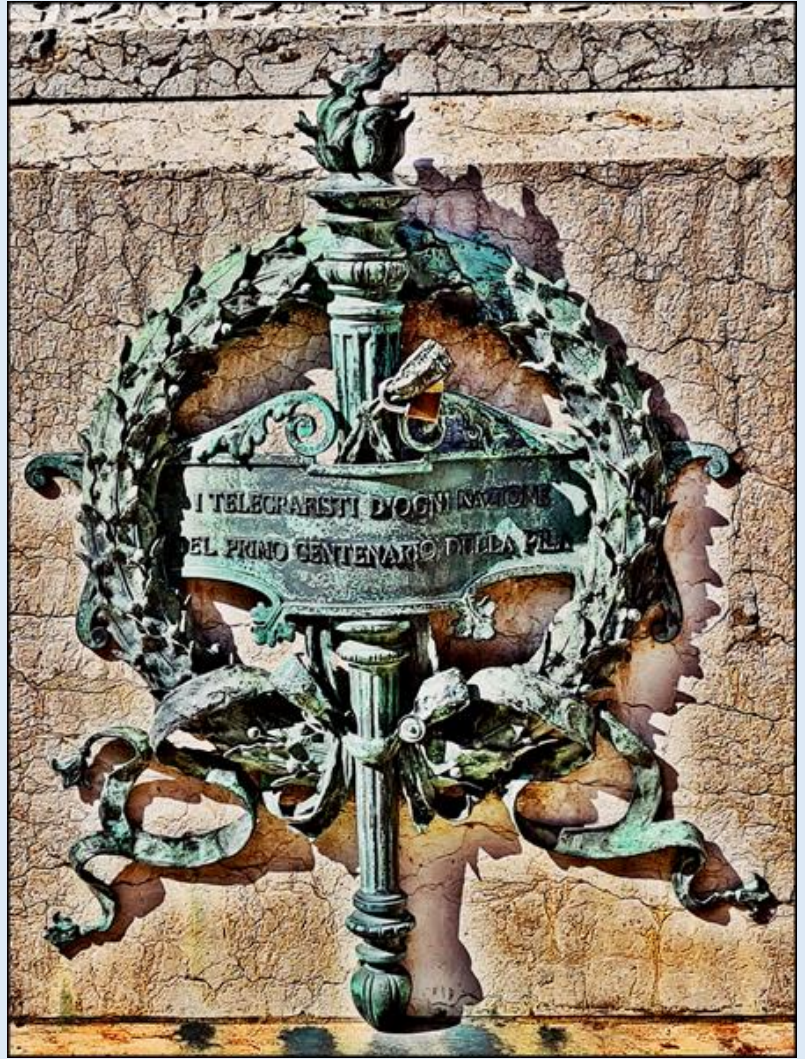

# MIEJSCA PAMIĘCI

## Włochy – Bologna – [Piazza Galvani](#) [Pomnik Luigiego Galvaniego](#)

w tle: [Bazylika pw. św. Petroniusza, głównego Patrona Bolonii](#)

zdjęcia: pw

[POWRÓT DO STRONY GŁÓWNEJ IKONOGRAFII](#)