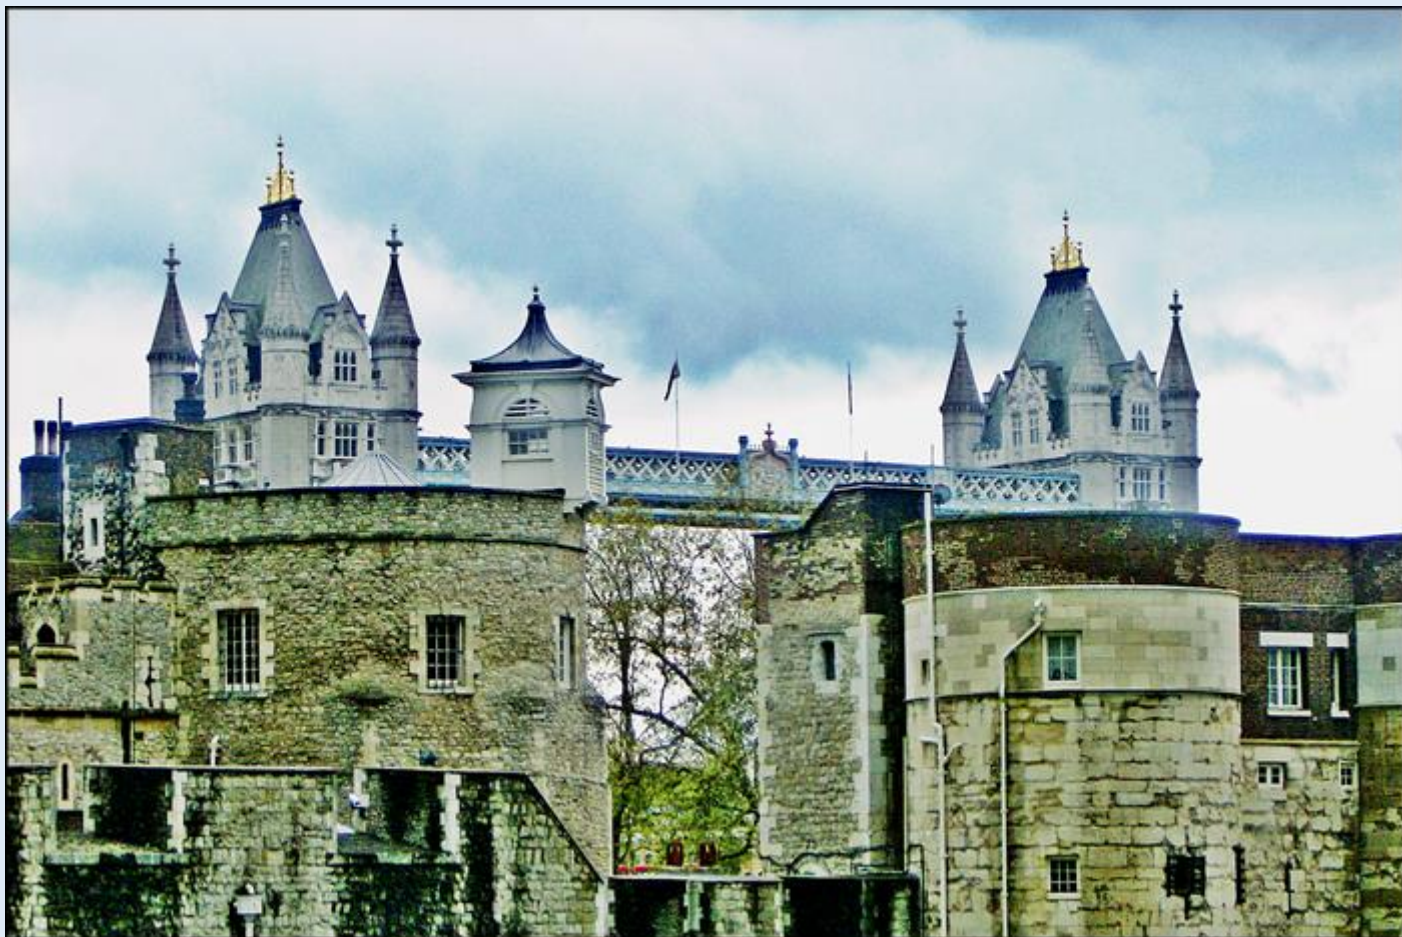

MIEJSCA PAMIĘCI
Wielka Brytania – Londyn
Tower Bridge przy Twierdzy Tower

Widok na Most Tower ze strony Twierdzy Tower

zdjęcia: tsw

zdjęcia w czerwonym obramowaniu zapożyczono z:
<https://civilengineeringbible.com/article.php?i=282>

[POWRÓT DO STRONY GŁÓWNEJ IKONOGRAFII](#)

zdjęcia: Jan Nitecki

[POWRÓT DO STRONY GŁÓWNEJ IKONOGRAFII](#)