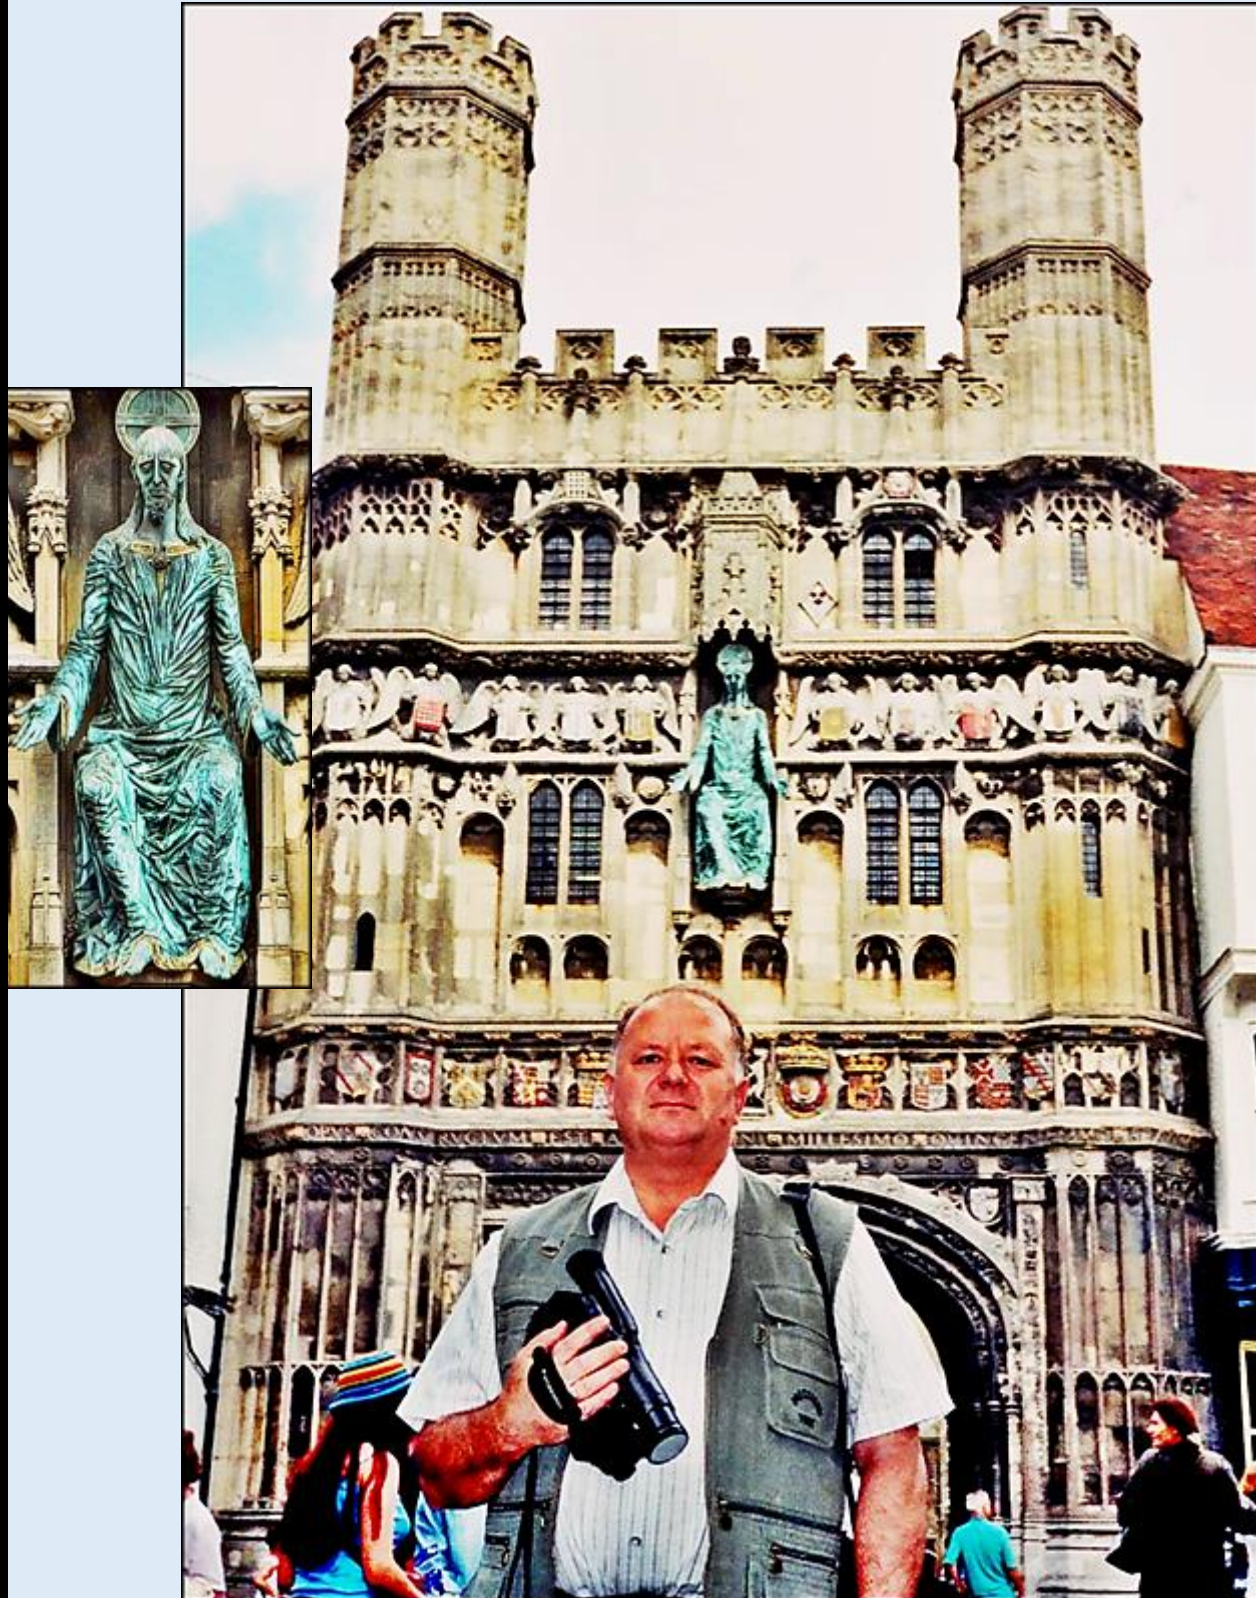

MIEJSCA PAMIĘCI

Wielka Brytania - Canterbury

[Brama Chrystusa](#)

zdjęcia: Jan Nitecki

[POWRÓT DO STRONY GŁÓWNEJ IKONOGRAFII](#)