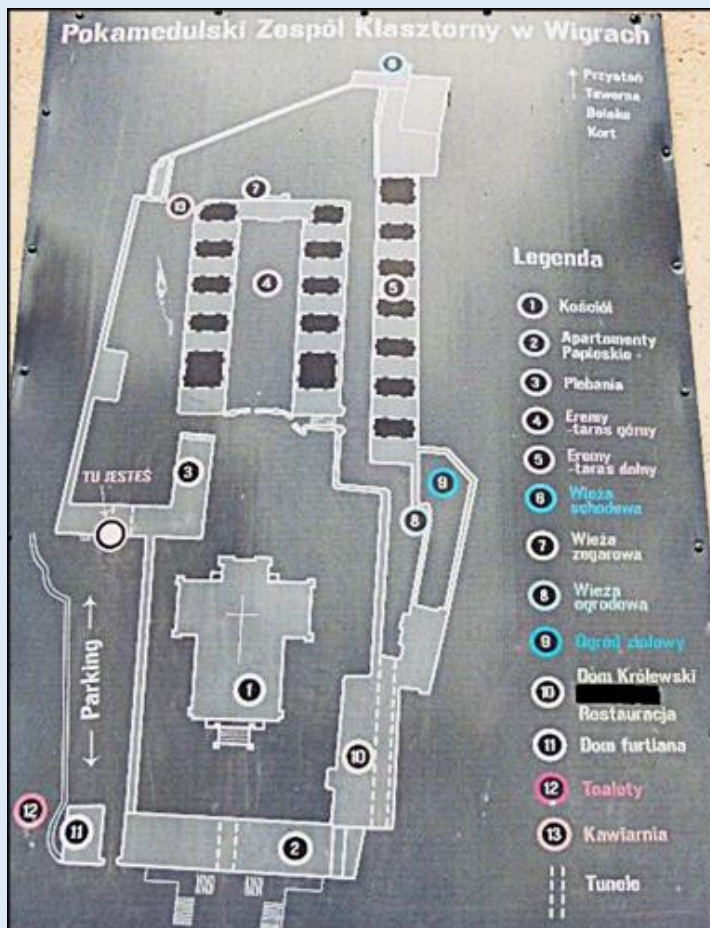

MIEJSCA PAMIĘCI

Wigry - Muzeum

Apartamenty Papieskie [w klasztorze](http://www.szlakpapiieski.elk.pl)

zdjęcia: Jan Nitecki

[POWRÓT DO STRONY GŁÓWNEJ IKONOGRAFII](#)