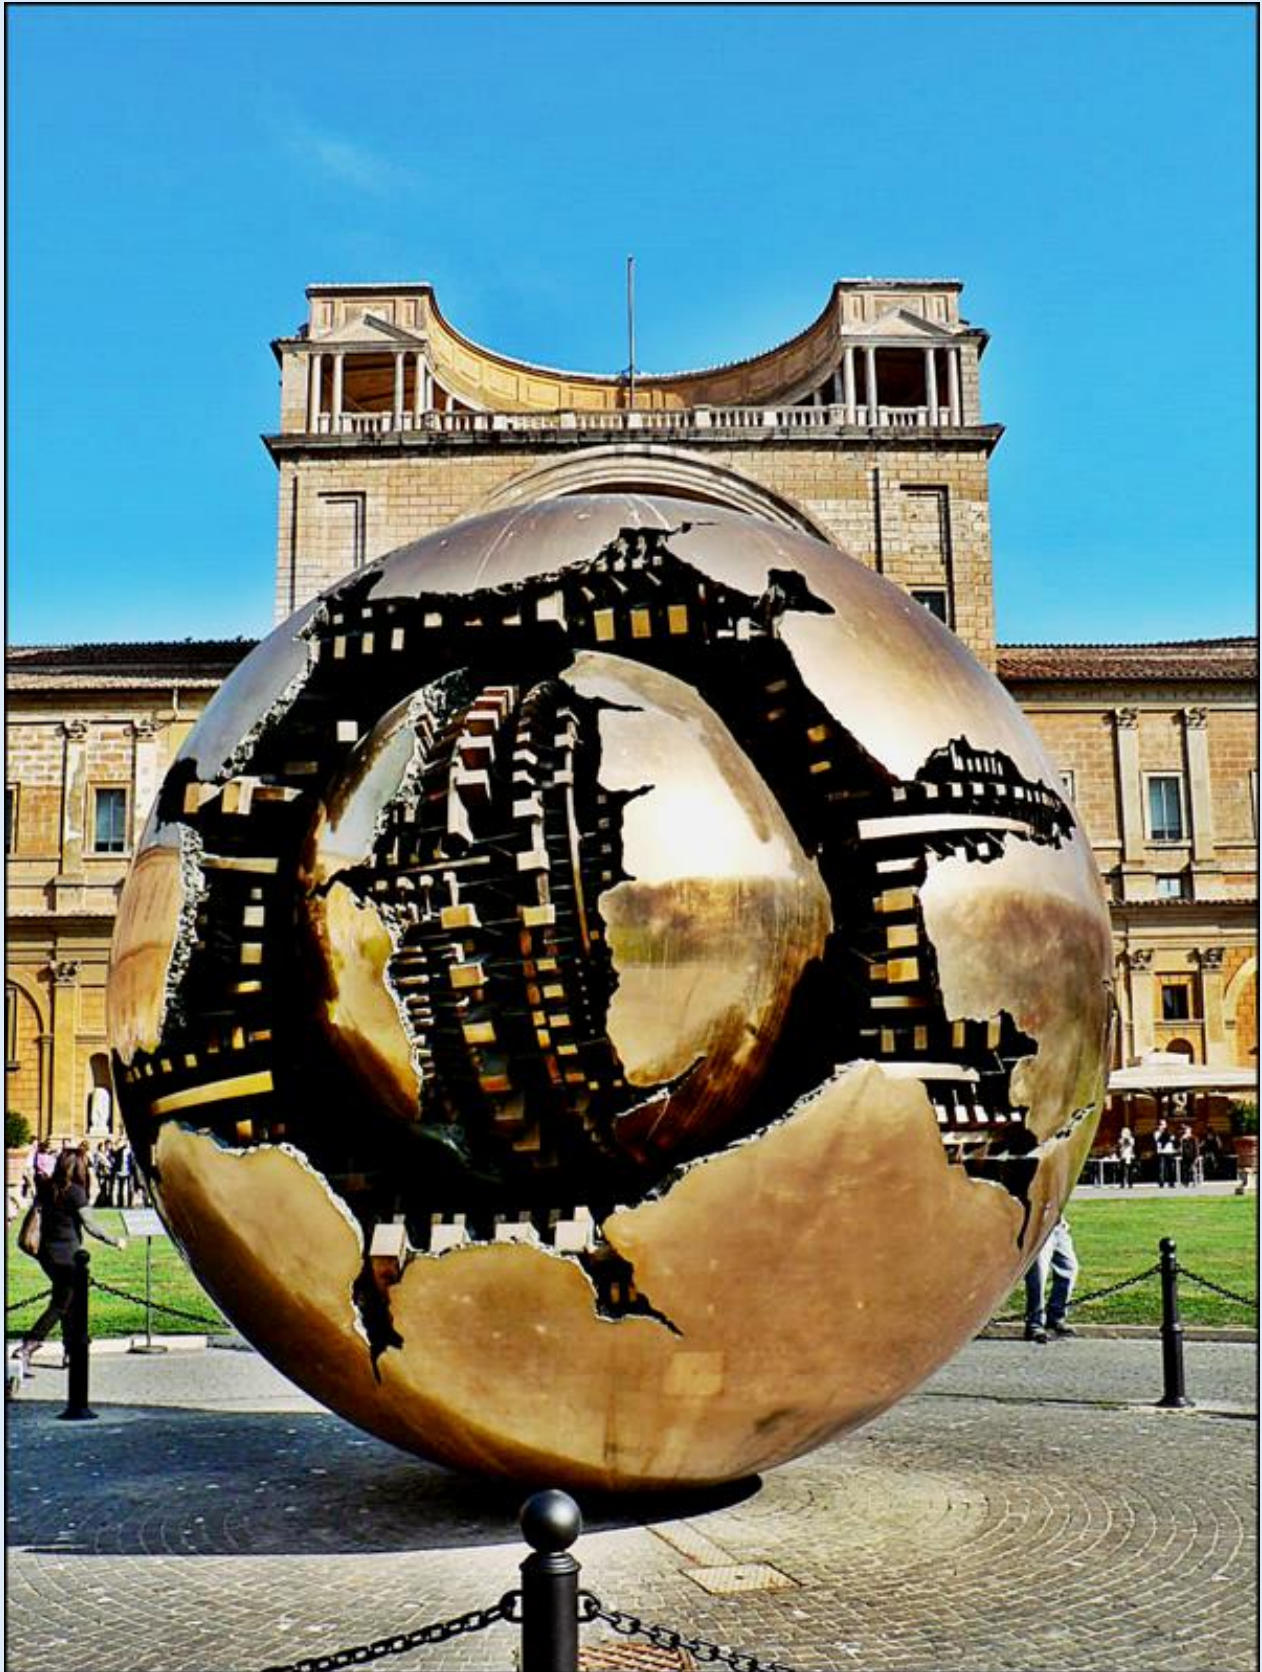

MIEJSCA PAMIĘCI
Watykan – Muzeum Watykańskie
Kula w kuli jako moduł wszechświata

zdjęcia: Jan Nitecki

[POWRÓT DO STRONY GŁÓWNEJ IKONOGRAFII](#)