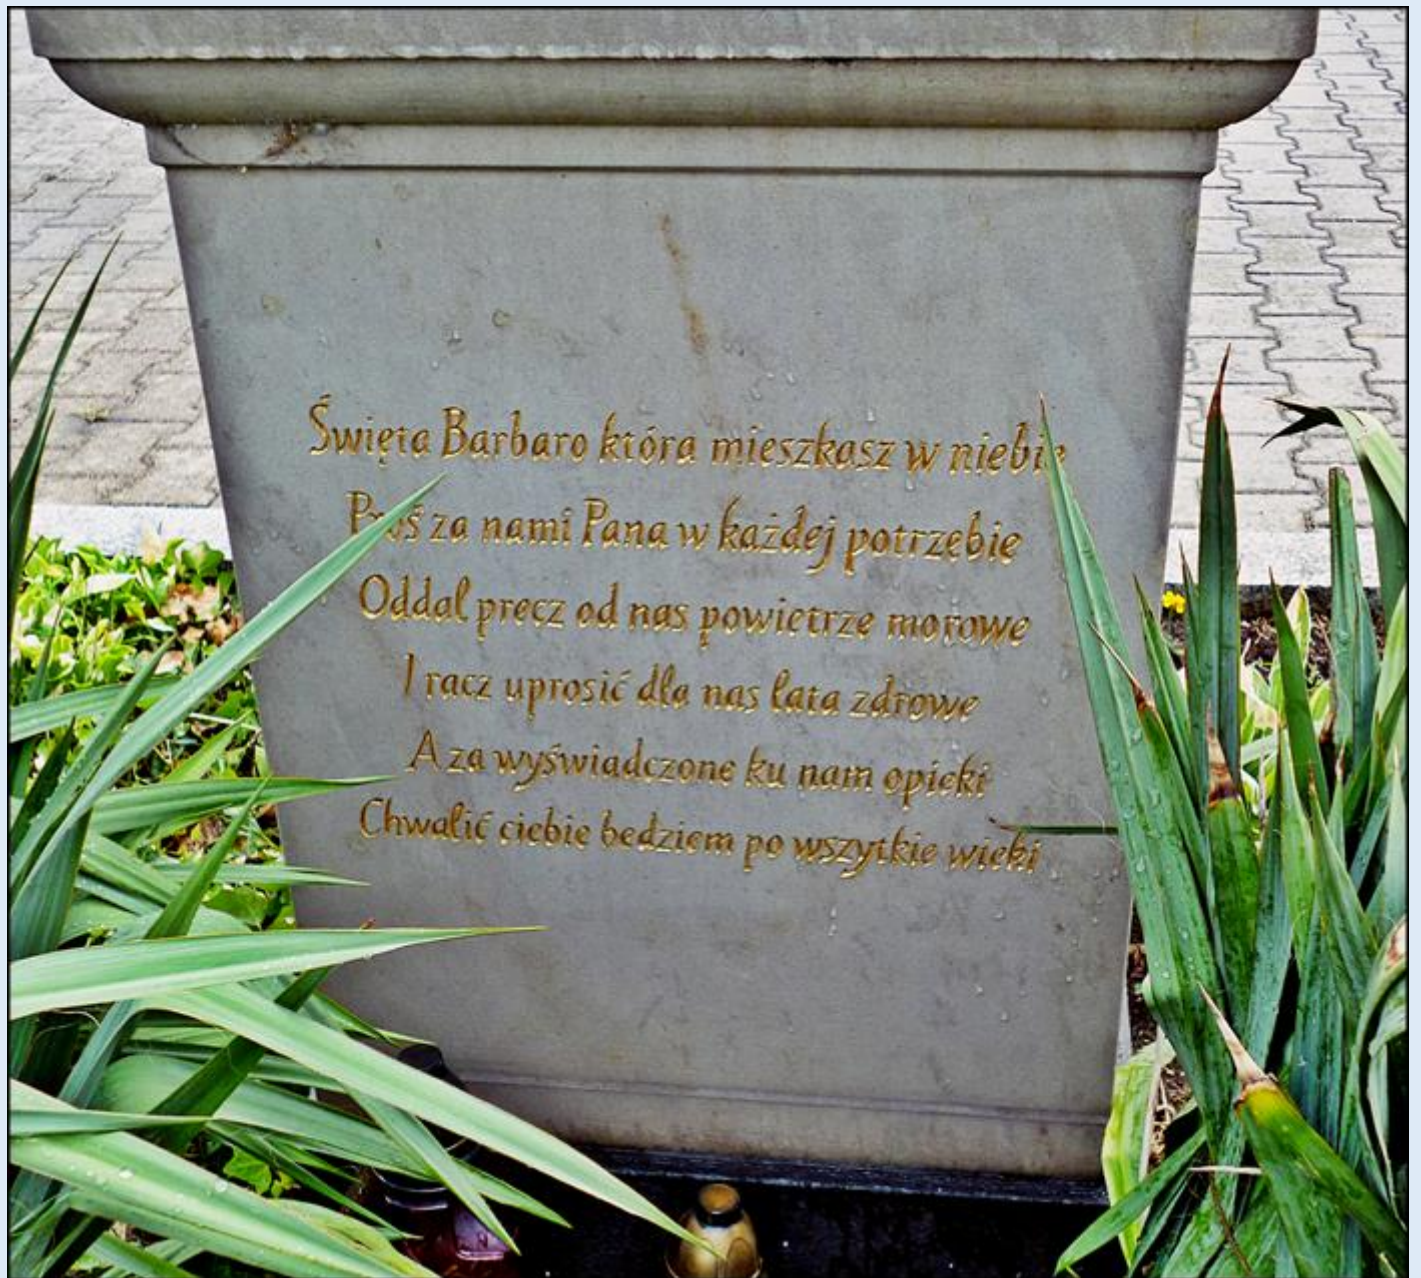

MIEJSCA PAMIĘCI
Warszawa
Pomnik św. Barbary z XVI w.

zdjęcia: Jan Nitecki

[POWRÓT DO STRONY GŁÓWNEJ IKONOGRAFII](#)