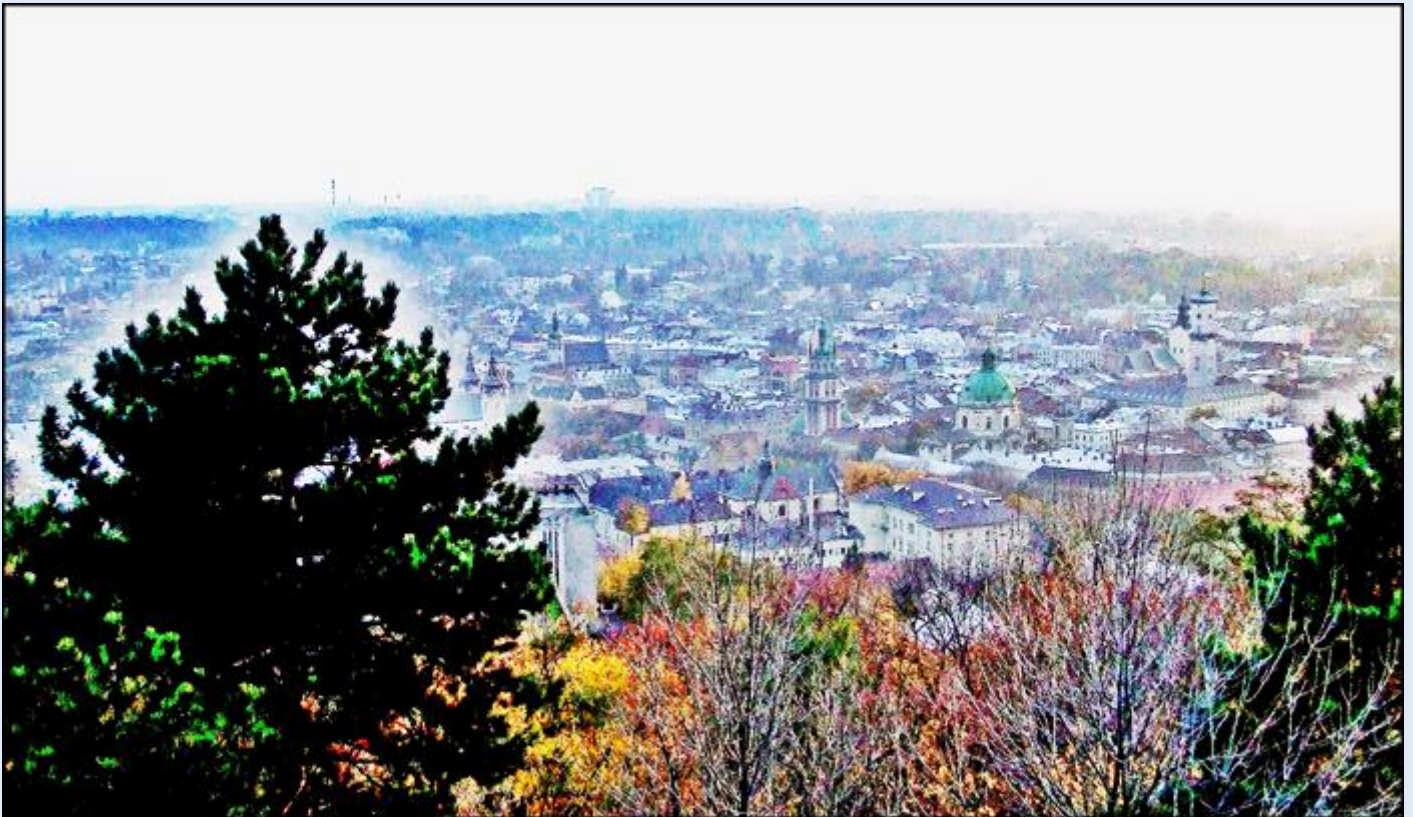

**MIEJSCA PAMIĘCI**  
**Ukraina – Lwów**  
**Widok na Lwów z Kopca Unii Lubelskiej**

*zdjęcia: tsw*

zdjęcia w czerwonym obramowaniu zapożyczono z:  
[https://polonika.pl/upload/thumb/2019/07/2888\\_auto\\_1400x800.jpg](https://polonika.pl/upload/thumb/2019/07/2888_auto_1400x800.jpg)

**[POWRÓT DO STRONY GŁÓWNEJ IKONOGRAFII](#)**