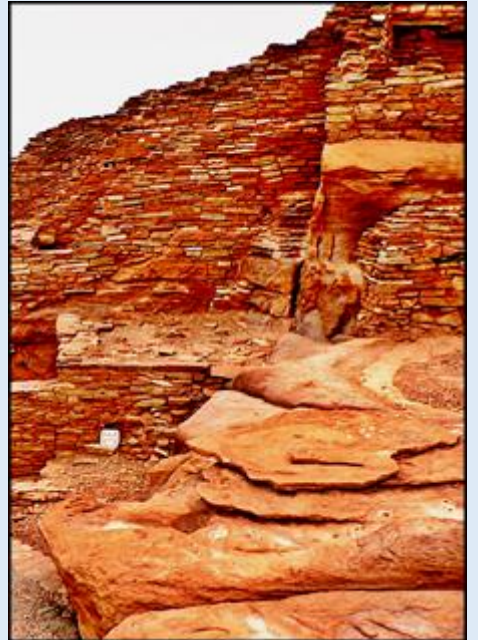

**MIEJSCA PAMIĘCI**  
USA – Arizona – [Park Narodowy Wupatki](#)  
[z ruinami indiańskiej osady](#)

*zdjęcia: Jan Nitecki*

[POWRÓT DO STRONY GŁÓWNEJ IKONOGRAFII](#)