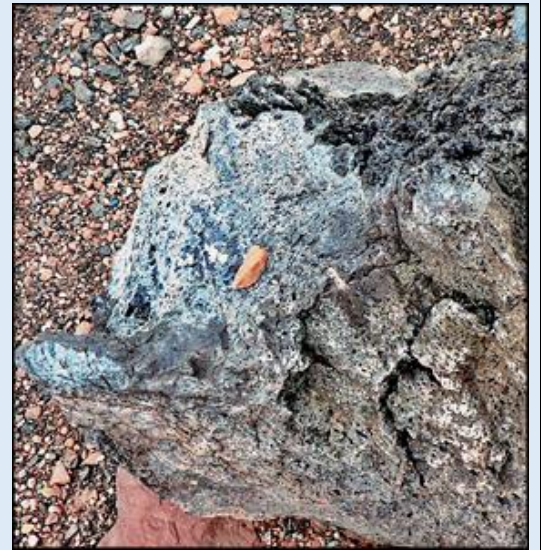

**MIEJSCA PAMIĘCI**  
USA – Arizona – [Park Narodowy Wupatki](#)  
[z ruinami indiańskiej osady](#)

*zdjęcia: Jan Nitecki*

[POWRÓT DO STRONY GŁÓWNEJ IKONOGRAFII](#)