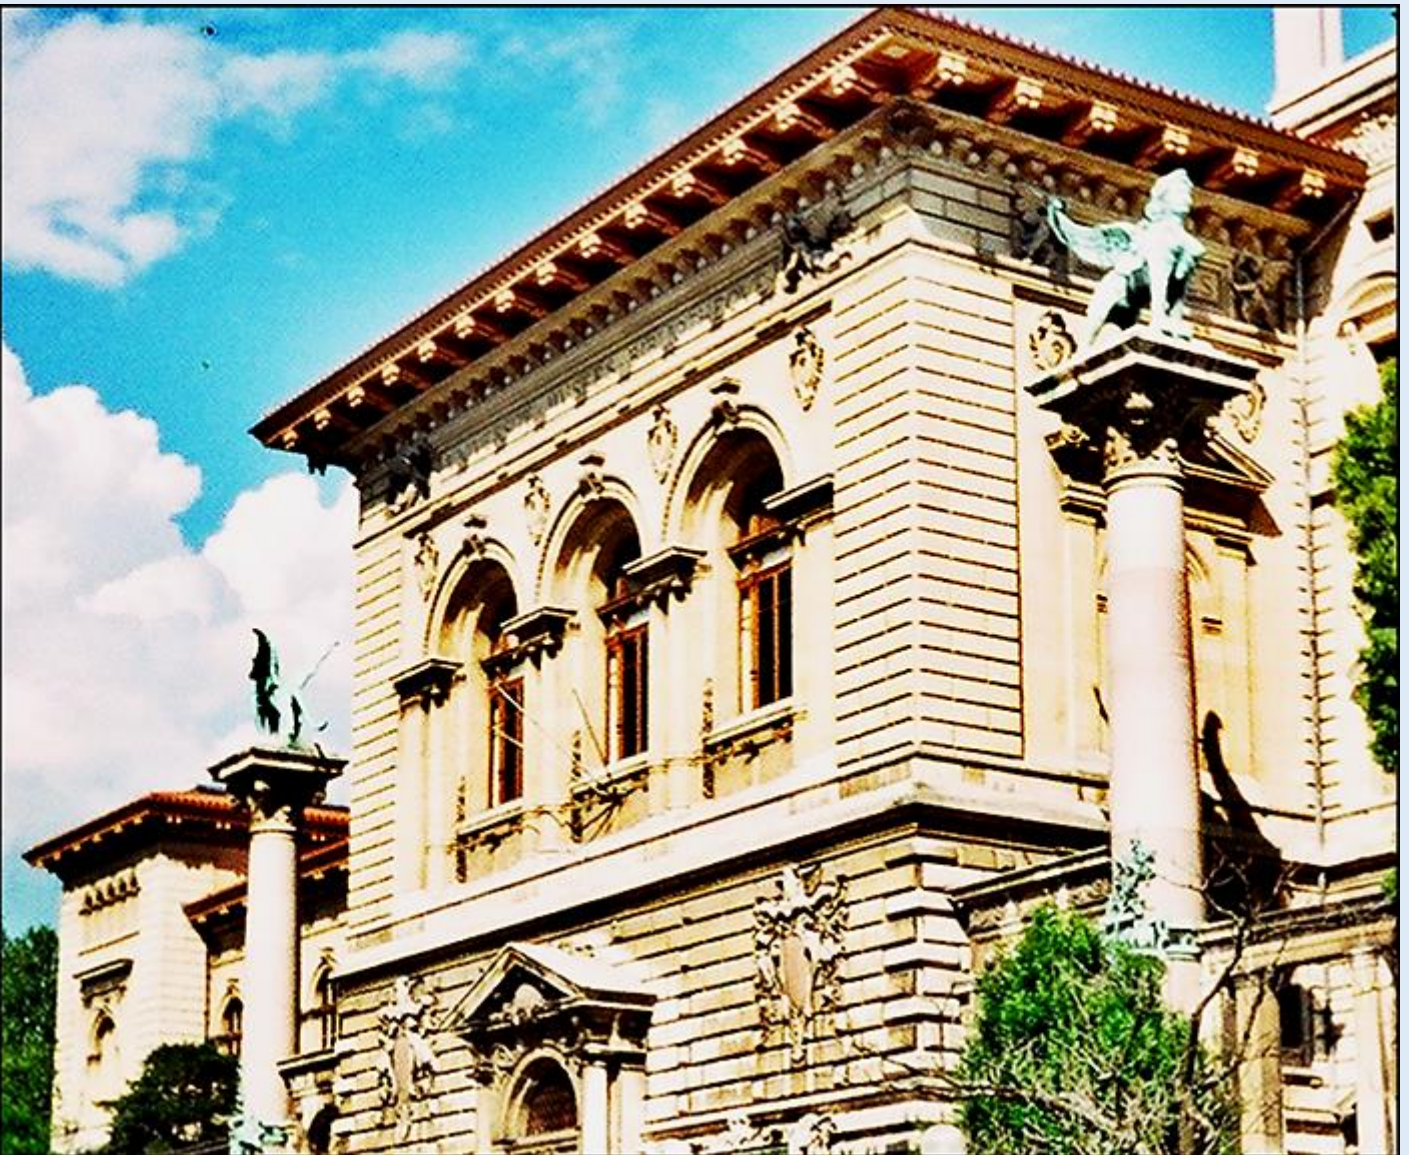

MIEJSCA PAMIĘCI
Szwajcaria – Lozanna
Pałac Rumine

zdjęcia: *Jan Nitecki*

zdjęcia w czerwonym obramowaniu zapożyczono z:
<https://www.mcba.ch/en/chronology/>

[POWRÓT DO STRONY GŁÓWNEJ IKONOGRAFII](#)