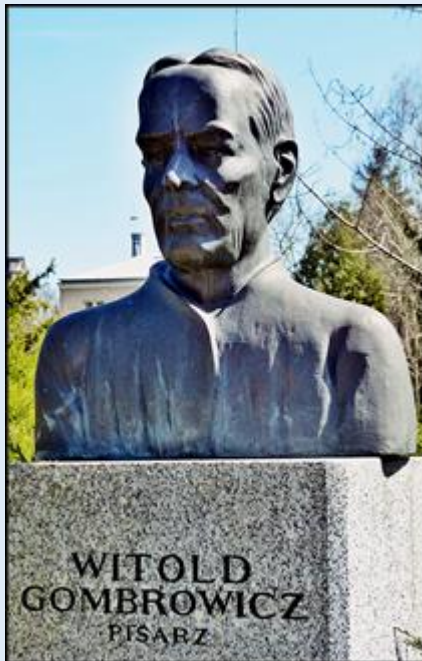

**MIEJSCA PAMIĘCI**  
Kielce - [Skwer Harcerski](#)  
[im. Szarych Szeregów z Aleją Gwiazd](#)

WARGERIONM  
POLEGŁYM  
W OJCZYZNIE

PRZYRZEKAM CAŁYM ŻYCIEM  
SŁUŻYĆ TOBIE OJCZYZNO

АРЕПСТНО ВЕЛЕОСЗВ  
СЫ ЛЕБЕНСЯ ТИ ЛЕОНА

EDITH  
PIAF  
ROSENKARKA

TAMARA ŁEMPICKA  
MALARKA

WŁODZIMIERZ  
WYSOCKI  
POETA, PIĘŚNIARZ

IGNACY  
PADEREWSKI  
PIANISTA, KOMPOZYTOR

PABLO PICASSO  
MALARZ

LESZEK  
KOŁAKOWSKI  
FILOZOF

KRZYSZTOF  
JACKOWSKI  
ARTYSTA, MALARZ

KRZYSZTOF  
JACKOWSKI  
ARTYSTA, MALARZ

JAMES JOYCE  
PISARZ

zdjęcia: Jan Nitecki

[POWRÓT DO STRONY GŁÓWNEJ IKONOGRAFII](#)

**Józef Opala**  
z cyklu "Madonny Polskie", 1977

Dofinansowano ze środków programu własnego Centrum Rzeźby Polskiej w Orońsku  
pn. Rzeźba w przestrzeni publicznej dla Niepodległej – 2024  
pochodzących z budżetu Ministra Kultury i Dziedzictwa Narodowego