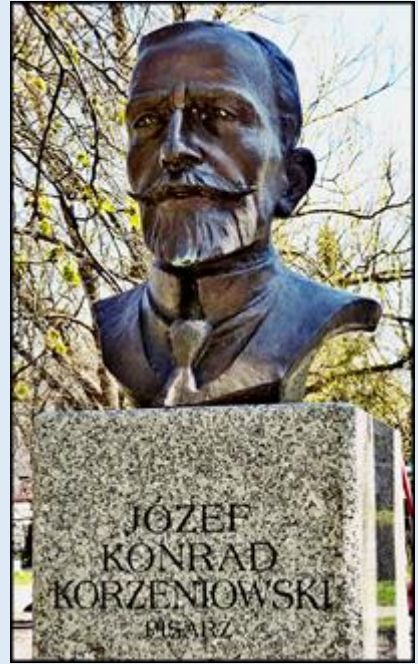

**MIEJSCA PAMIĘCI**  
Kielce - [Skwer Harcerski](#)  
[im. Szarych Szeregów z Aleją Gwiazd](#)

WARGERIONM  
POLEGŁYM  
W OJCZYZNIE

PRZYRZEKAM CAŁYM ŻYCIEM  
SŁUŻYĆ TOBIE OJCZYZNO

АРЕПСТНО ВЕЛЕОСЗВ  
СЫ ЛЕБЕНСЯ ТИ ЛЕОНА

EDITH  
PIAF  
ROSENKARKA

TAMARA ŁEMPICKA  
MALARKA

WŁODZIMIERZ  
WYSOCKI  
POETA, PIĘŚNIARZ

IGNACY  
PADEREWSKI  
PIANISTA, KOMPOZYTOR

PABLO PICASSO  
MALARZ

LESZEK  
KOŁAKOWSKI  
FILOZOF

KRZYSZTOF  
JACKOWSKI  
ARTYSTA, MALARZ

KRZYSZTOF  
JACKOWSKI  
ARTYSTA, MALARZ

JAMES JOYCE  
PISARZ

zdjęcia: Jan Nitecki

[POWRÓT DO STRONY GŁÓWNEJ IKONOGRAFII](#)

**Józef Opala**  
z cyklu "Madonny Polskie", 1977

Dofinansowano ze środków programu własnego Centrum Rzeźby Polskiej w Orońsku  
pn. Rzeźba w przestrzeni publicznej dla Niepodległej – 2024  
pochodzących z budżetu Ministra Kultury i Dziedzictwa Narodowego