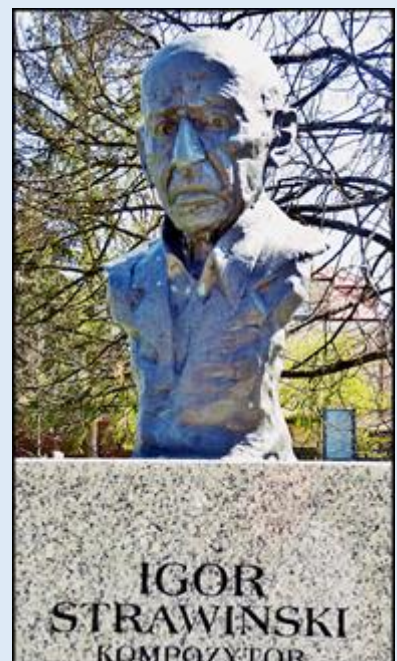

**MIEJSCA PAMIĘCI**  
Kielce - [Skwer Harcerski](#)  
[im. Szarych Szeregów z Aleją Gwiazd](#)

WARGERIONM  
POLEGŁYM  
W OJCZYZNIE

PRZYRZEKAM CAŁYM ŻYCIEM  
SŁUŻYĆ TOBIE OJCZYZNO

АРЕПСТНО ВЕЛЕОСЗВ  
СЫ ЛЕБЕНСЯ ТИ ЛЕОНА

EDITH  
PIAF  
ROSENKARKA

TAMARA ŁEMPICKA  
MALARKA

WŁODZIMIERZ  
WYSOCKI  
POETA, PIĘŚNIARZ

IGNACY  
PADEREWSKI  
PIANISTA, KOMPOZYTOR

PABLO PICASSO  
MALARZ

LESZEK  
KOŁAKOWSKI  
FILOZOF

KRZYSZTOF  
JACKOWSKI  
ARTYSTA, MALARZ

KRZYSZTOF  
JACKOWSKI  
ARTYSTA, MALARZ

JAMES JOYCE  
PISARZ

zdjęcia: Jan Nitecki

[POWRÓT DO STRONY GŁÓWNEJ IKONOGRAFII](#)

**Józef Opala**  
z cyklu "Madonny Polskie", 1977

Dofinansowano ze środków programu własnego Centrum Rzeźby Polskiej w Orońsku  
pn. Rzeźba w przestrzeni publicznej dla Niepodległej – 2024  
pochodzących z budżetu Ministra Kultury i Dziedzictwa Narodowego