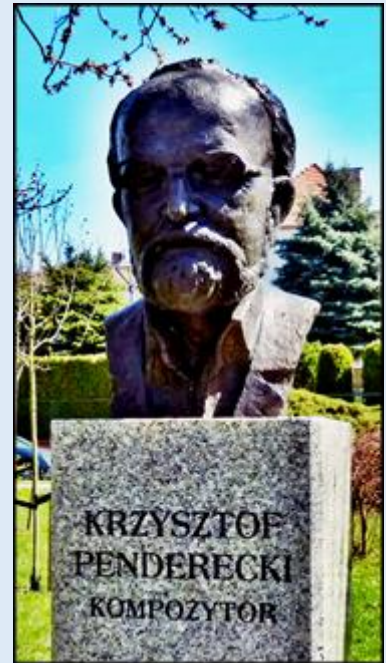

**MIEJSCA PAMIĘCI**  
Kielce - [Skwer Harcerski](#)  
[im. Szarych Szeregów z Aleją Gwiazd](#)

WARGERIONM  
POLEGŁYM  
W OJCZYZNIE

PRZYRZEKAM CAŁYM ŻYCIEM  
SŁUŻYĆ TOBIE OJCZYZNO

АРЕПСТНО ВЕЛЕОСЗВ  
СЫ ЛЕБЕНСЯ ТИ ЛЕОНА

EDITH  
PIAF  
ROSENKARKA

TAMARA ŁEMPICKA  
MALARKA

WŁODZIMIERZ  
WYSOCKI  
POETA, PIĘŚNIARZ

IGNACY  
PADEREWSKI  
PIANISTA, KOMPOZYTOR

PABLO PICASSO  
MALARZ

LESZEK  
KOŁAKOWSKI  
FILOZOF

KRZYSZTOF  
JACKOWSKI  
ARTYSTA, MALARZ

KRZYSZTOF  
JACKOWSKI  
ARTYSTA, MALARZ

JAMES JOYCE  
PISARZ

zdjęcia: Jan Nitecki

[POWRÓT DO STRONY GŁÓWNEJ IKONOGRAFII](#)

**Józef Opala**  
z cyklu "Madonny Polskie", 1977

Dofinansowano ze środków programu własnego Centrum Rzeźby Polskiej w Orońsku  
pn. Rzeźba w przestrzeni publicznej dla Niepodległej – 2024  
pochodzących z budżetu Ministra Kultury i Dziedzictwa Narodowego