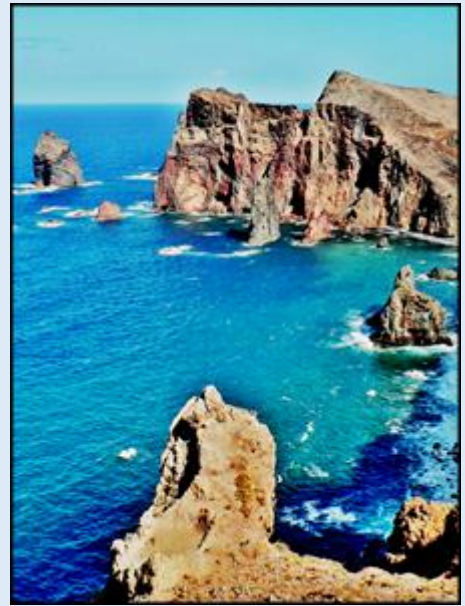

MIEJSCA PAMIĘCI
Portugalia - Madera
[Półwysep św. Wawrzyńca](#)

zdjęcia: Jan Nitecki

[POWRÓT DO STRONY GŁÓWNEJ IKONOGRAFII](#)