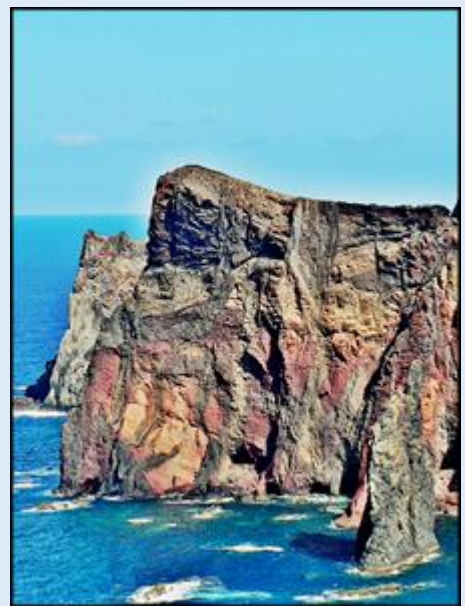

MIEJSCA PAMIĘCI
Portugalia - Madera
[Półwysep św. Wawrzyńca](#)

zdjęcia: Jan Nitecki

[POWRÓT DO STRONY GŁÓWNEJ IKONOGRAFII](#)