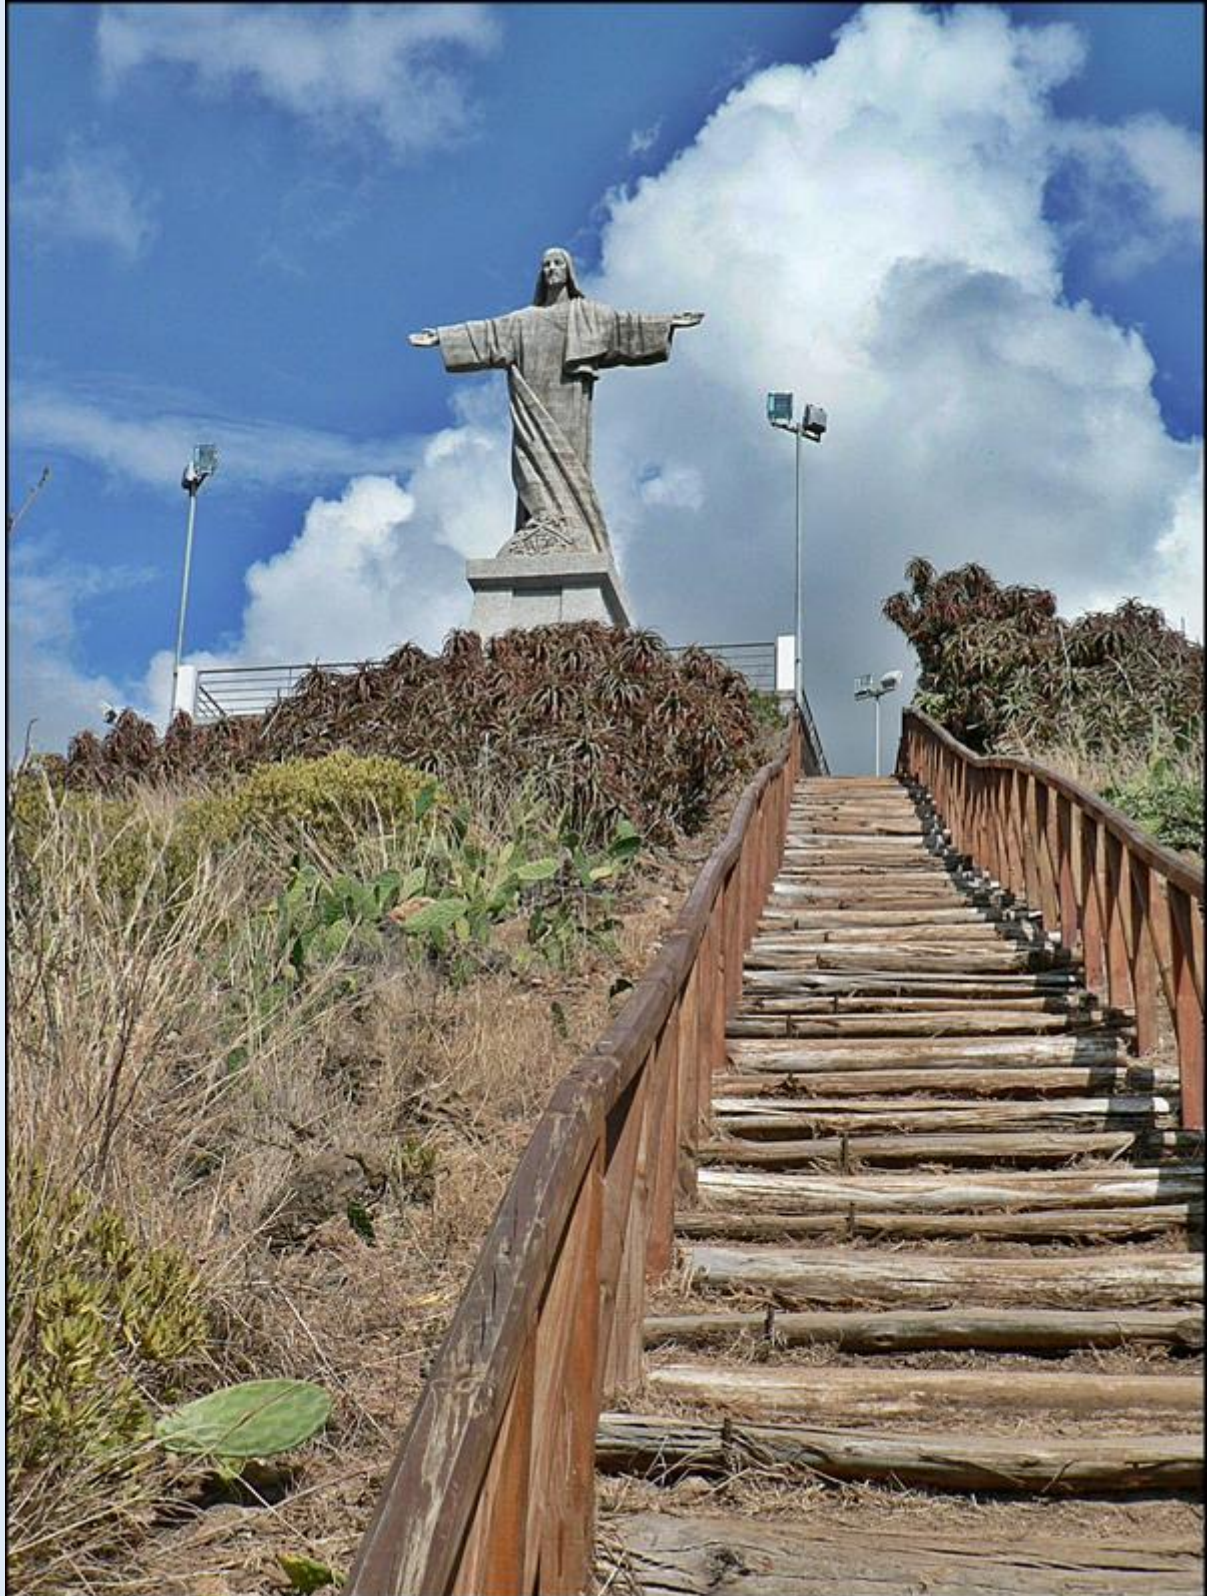

MIEJSCA PAMIĘCI
Portugalia – Madera – Canico
[Posąg Chrystusa Króla](#)

LE MOIR PIERRE
SERRAZ

LE MOIR PIERRE
SERRAZ

zdjęcia: Jan Nitecki

[POWRÓT DO STRONY GŁÓWNEJ IKONOGRAFII](#)