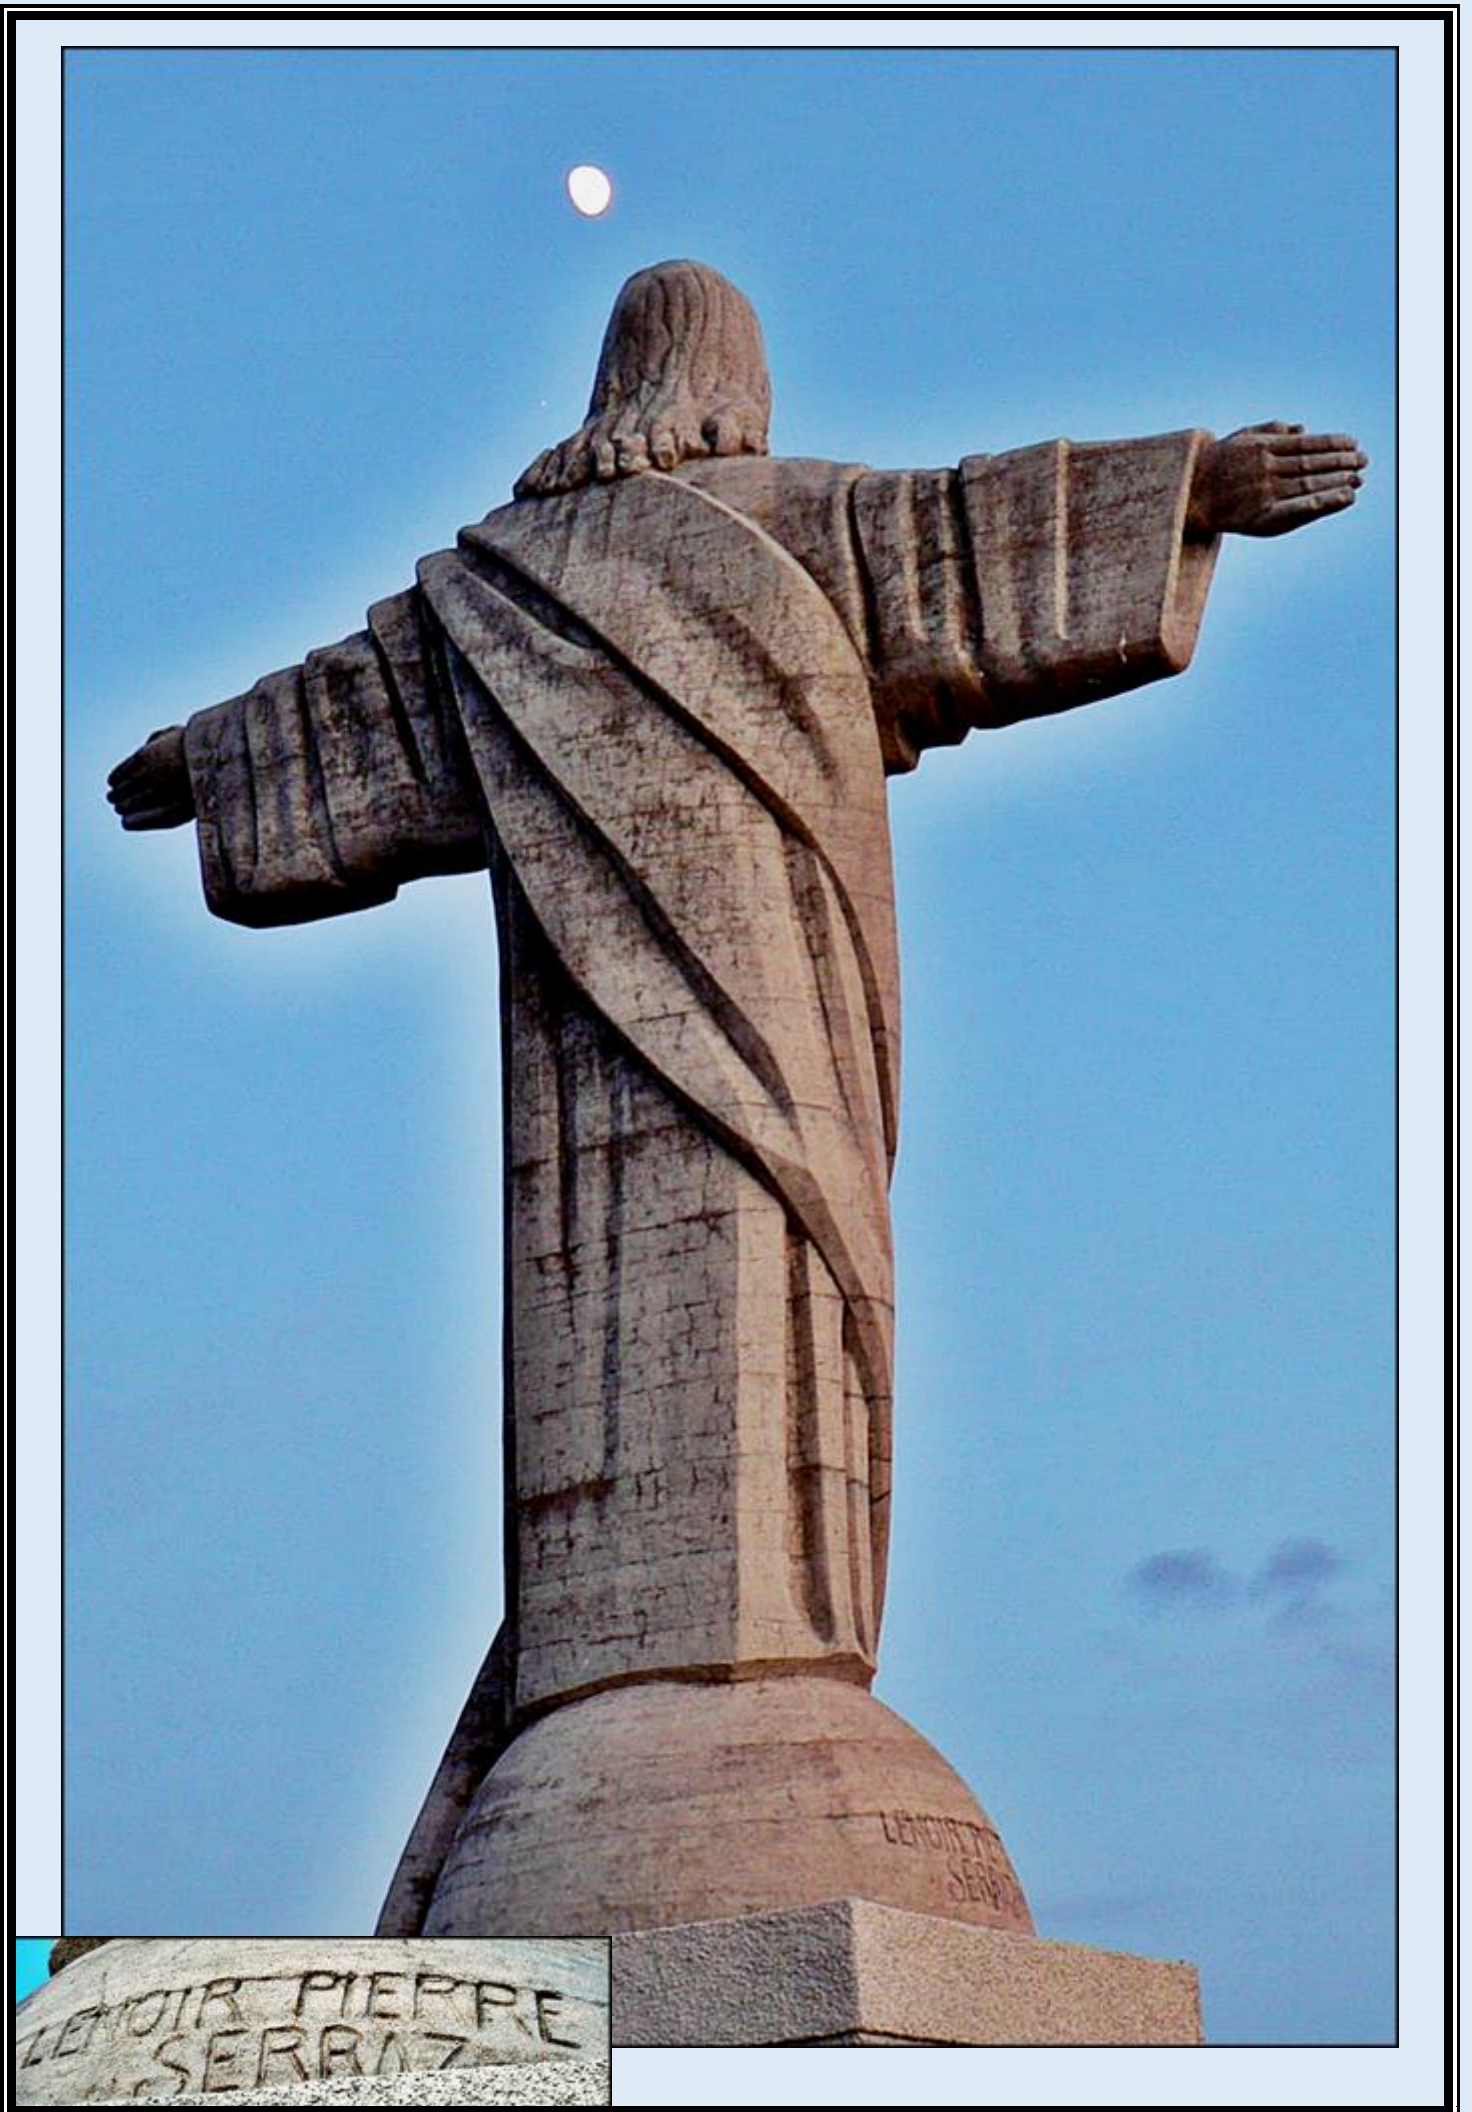

MIEJSCA PAMIĘCI
Portugalia – Madera – Canico
[Posąg Chrystusa Króla](#)

LE MOIR PIERRE
SERRAZ

LE MOIR PIERRE
SERRAZ

zdjęcia: Jan Nitecki

[POWRÓT DO STRONY GŁÓWNEJ IKONOGRAFII](#)