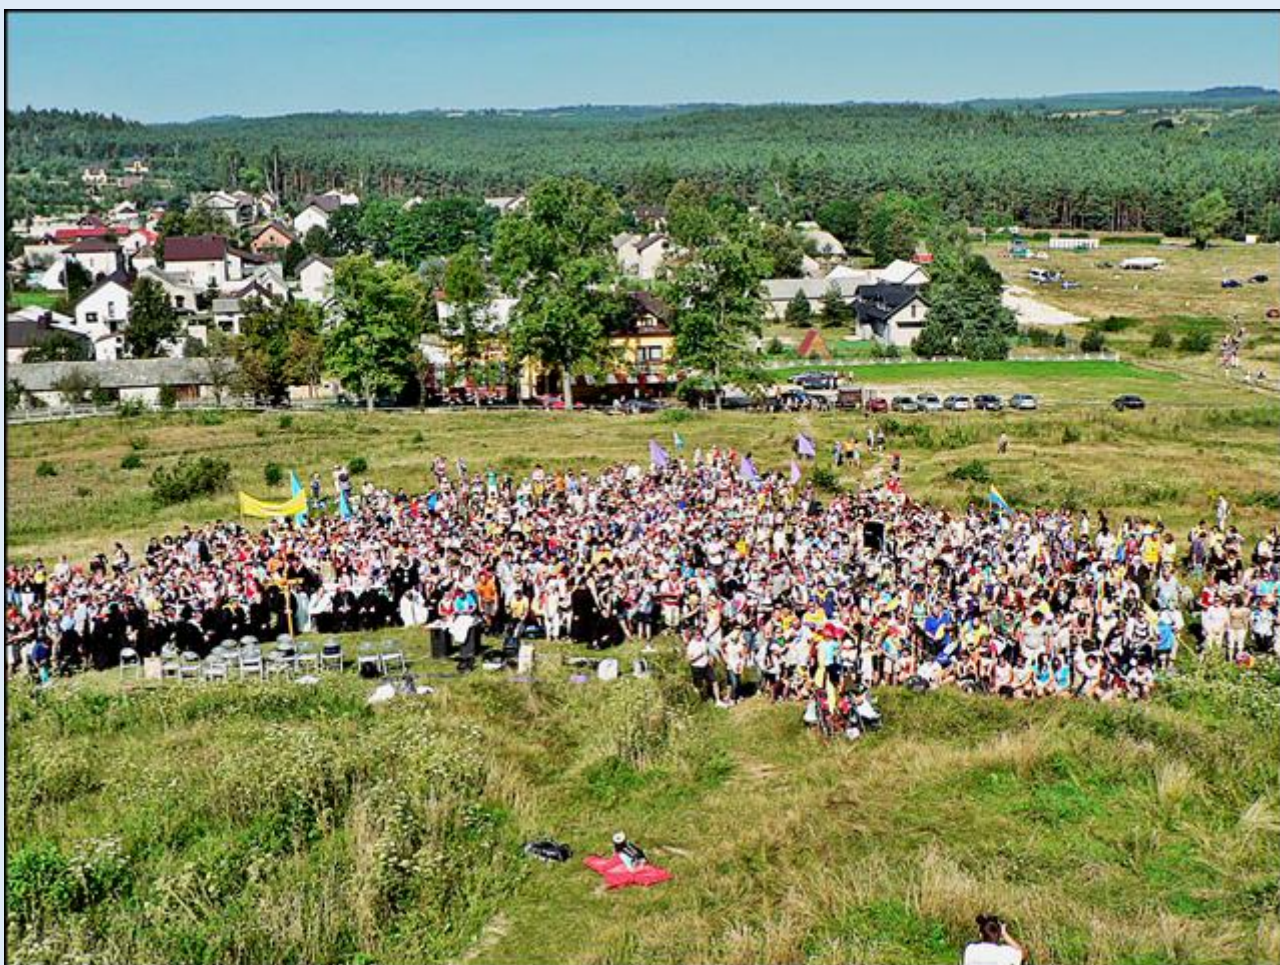

MIEJSCA PAMIĘCI

Pielgrzymki do MB Częstochowskiej: Pielgrzymka z Jaworzna 11.08.2010 r.

zdjęcia: Jan Nitecki

[POWRÓT DO STRONY GŁÓWNEJ IKONOGRAFII](#)